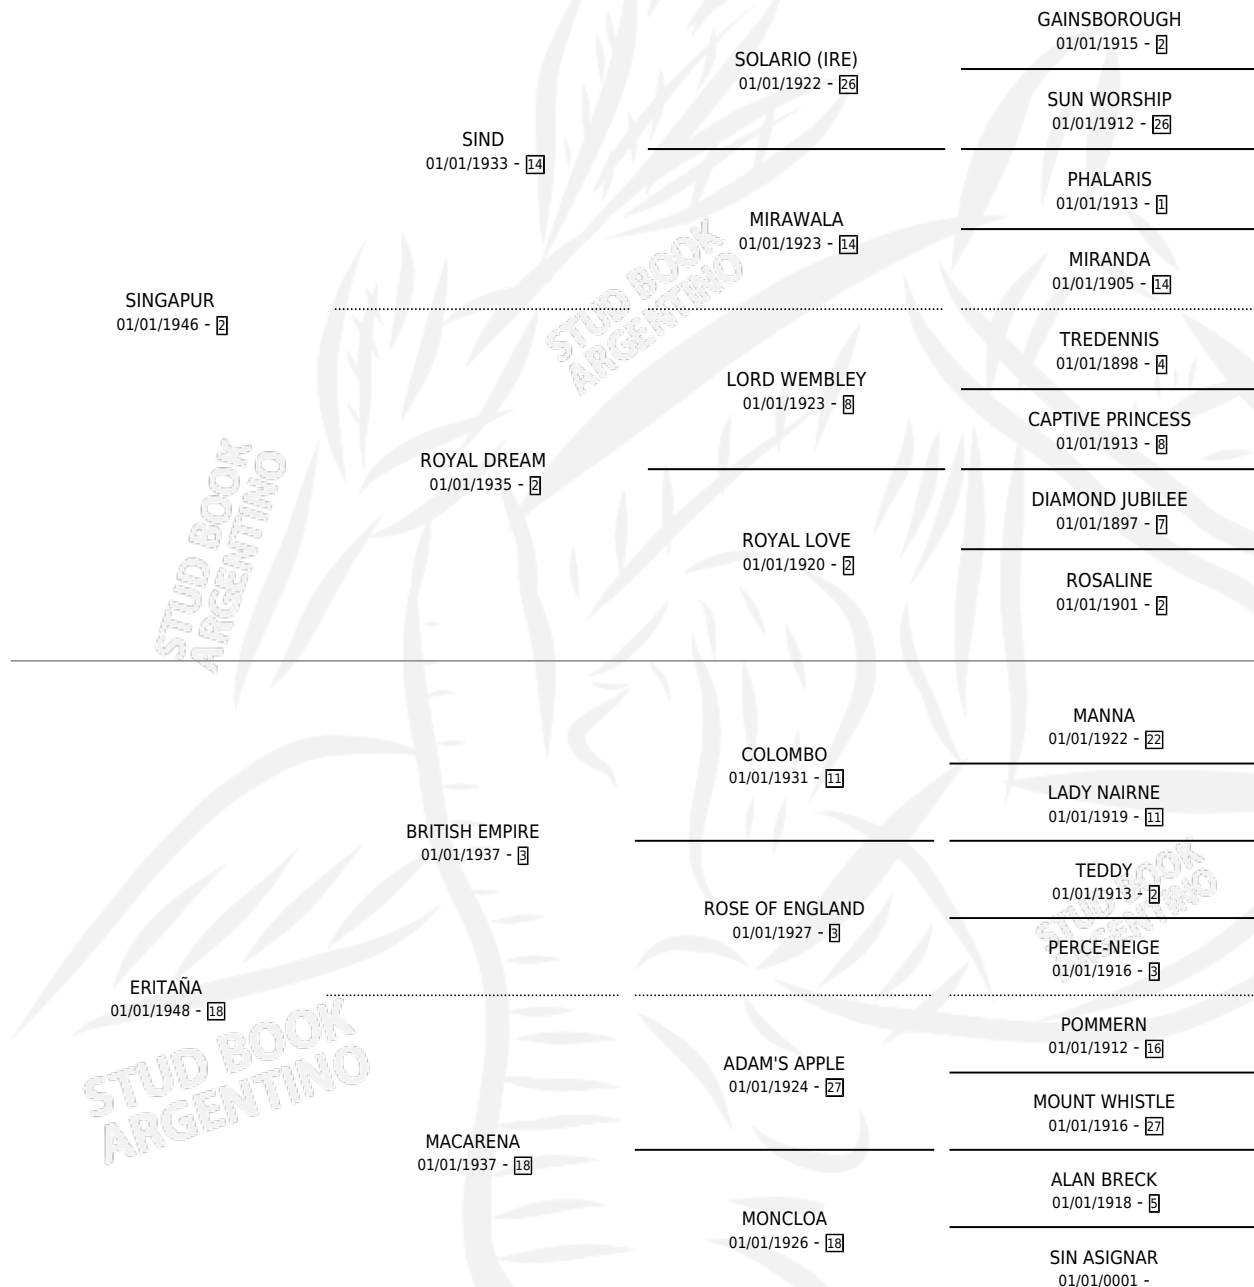

SISTER CLARA

por SINGAPUR y ERITAÑA por BRITISH EMPIRE

Argentina · Hembra · Zaino Negro · SP · 01/01/1961
Familia 18-a · Volumen 24

ESTADO

TIPIFICACIÓN SANGUÍNEA	X
TIPIFICACIÓN POR ADN	X
PASAPORTE	X
IDENTIFICACIÓN POR MICROCHIP	X
REPRODUCTOR	X

Lugar de nacimiento: Campo particular

Criador: Sin dato

~

HIJOS

	MACHOS	HEMBRAS
3 NACIERON	2	1

SIN ACTUACIONES

PEDIGREE