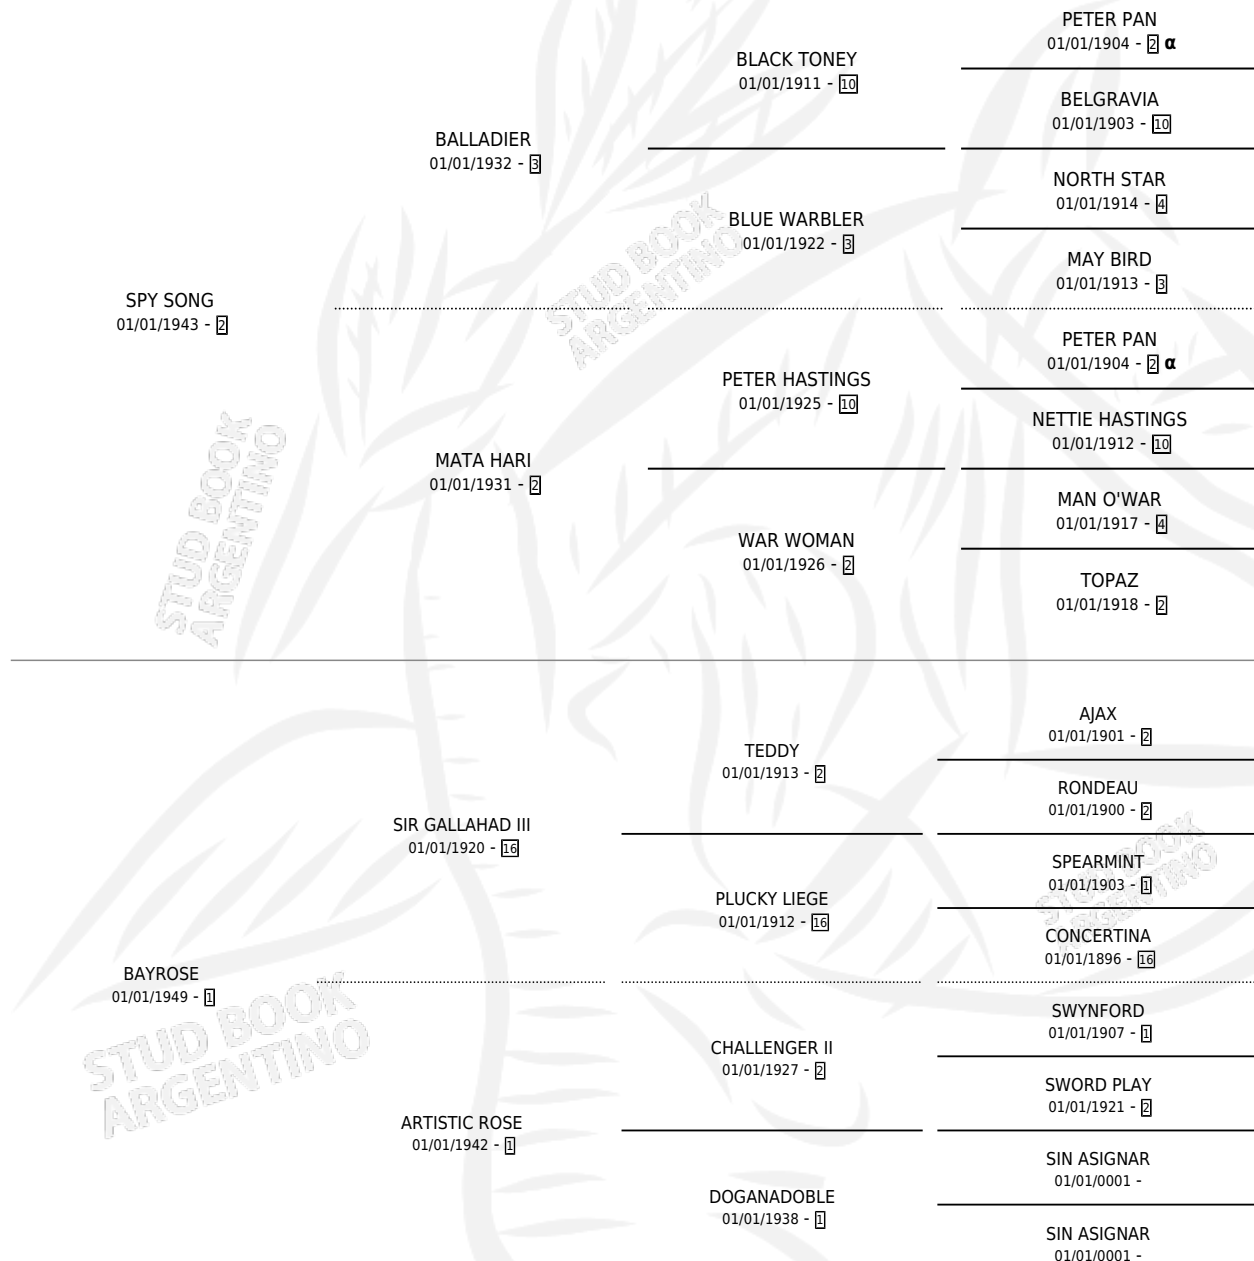

# PINK SILK

por SPY SONG y BAYROSE por SIR GALLAHAD III

Argentina · Hembra · Alazan · SP · 01/01/1957  
Familia 1 · Volumen 23

## ESTADO

TIPIFICACIÓN SANGUÍNEA	X
TIPIFICACIÓN POR ADN	X
PASAPORTE	X
IDENTIFICACIÓN POR MICROCHIP	X
REPRODUCTOR	X

**Lugar de nacimiento:** Campo particular

**Criador:** Sin dato

~

## HIJOS

	MACHOS	HEMBRAS
4 NACIERON	3	1
SIN ACTUACIONES		

INBREEDING : α

# PINK SILK

**Datos oficiales del Stud Book Argentino**

Documento generado el 11/06/2026

[studbook.org.ar](http://studbook.org.ar)