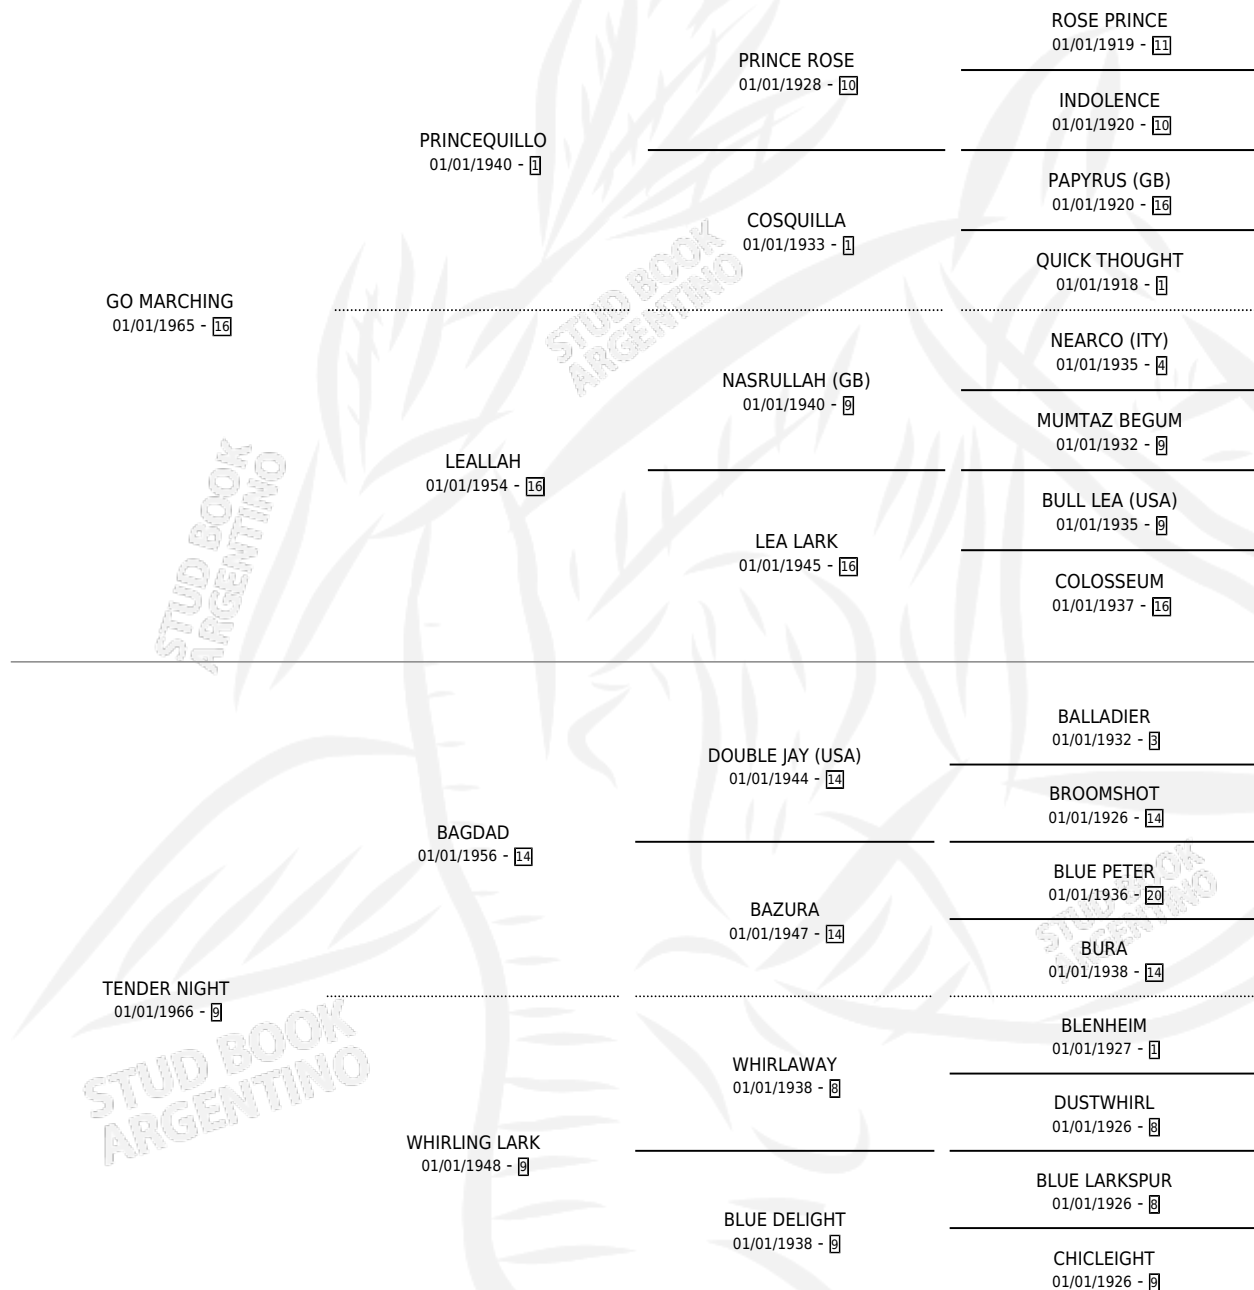

RED SASH

por GO MARCHING y TENDER NIGHT por BAGDAD

Argentina · Hembra · Alazan · SP · 01/01/1975
Familia 9-c · Volumen 29

ESTADO

TIPIFICACIÓN SANGUÍNEA	X
TIPIFICACIÓN POR ADN	X
PASAPORTE	X
IDENTIFICACIÓN POR MICROCHIP	X
REPRODUCTOR	X

Lugar de nacimiento: Campo particular

Criador: Sin dato

~

HIJOS

	MACHOS	HEMBRAS
1 NACIERON	0	1

SIN ACTUACIONES

PEDIGREE

RED SASH