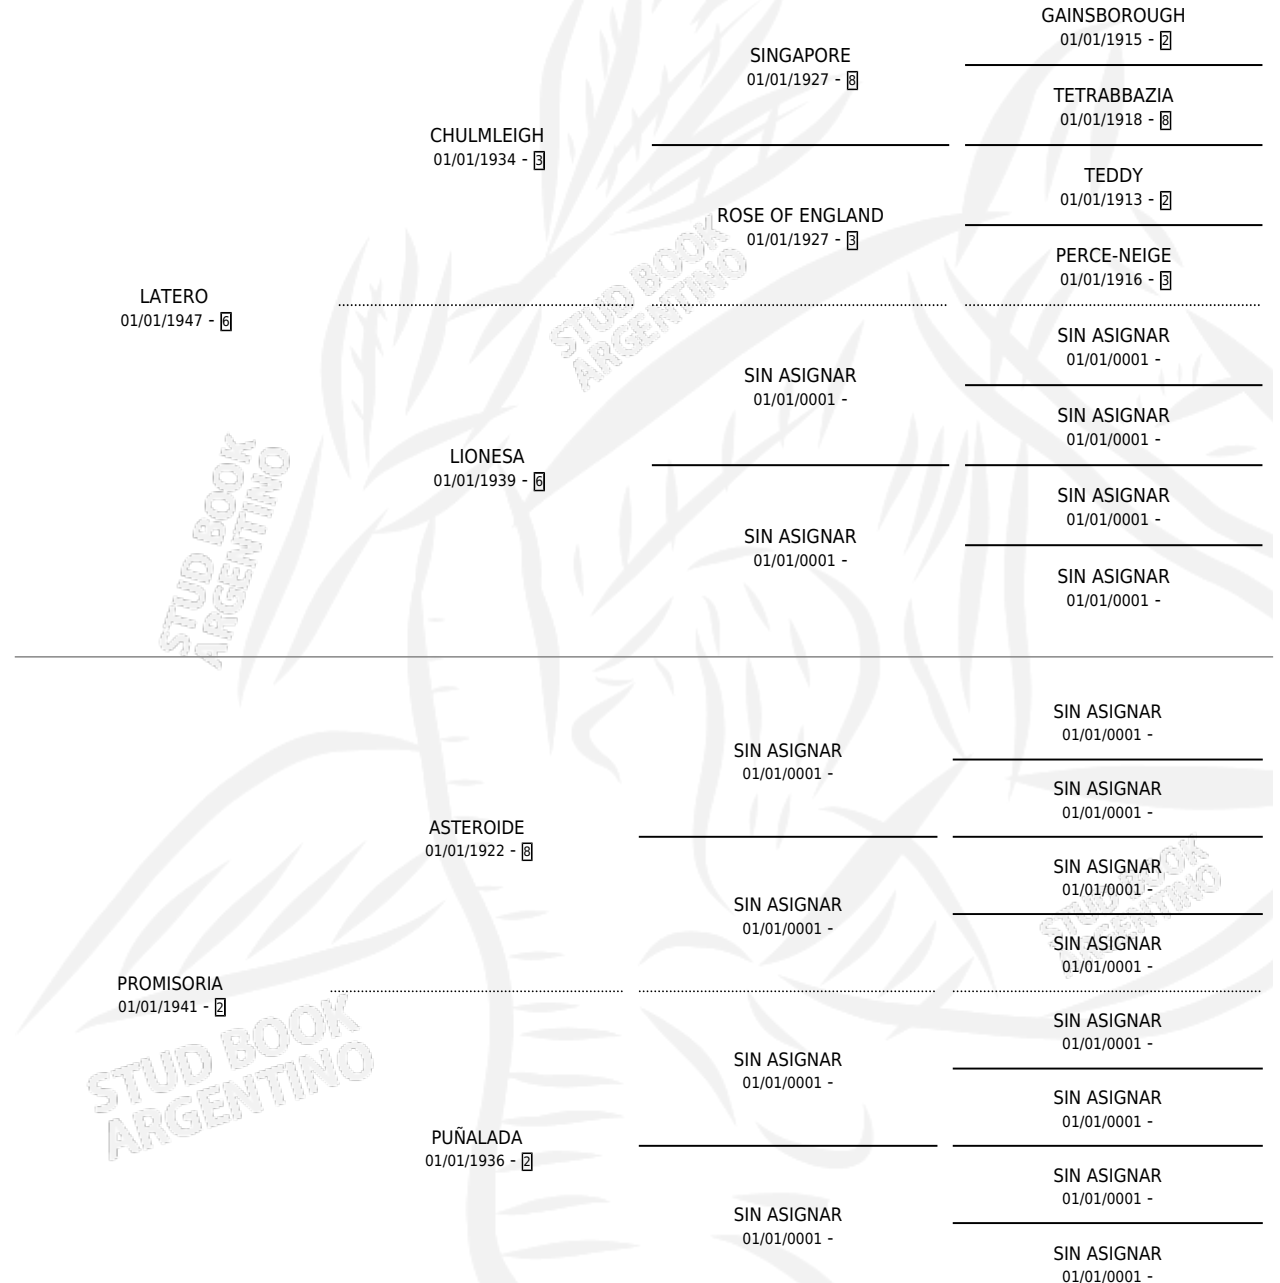

PROMISION

por **LATERO** y **PROMISORIA** por **ASTEROIDE**

Argentina · Hembra · Zaino · · 01/01/1949
Familia 2 · Volumen 20

ESTADO

TIPIFICACIÓN SANGUÍNEA	X
TIPIFICACIÓN POR ADN	X
PASAPORTE	X
IDENTIFICACIÓN POR MICROCHIP	X
REPRODUCTOR	X

Lugar de nacimiento: Campo particular

Criador: Sin dato

~

HIJOS

	MACHOS	HEMBRAS
1 NACIERON	0	1
SIN ACTUACIONES		

PEDIGREE

PROMISION

Datos oficiales del Stud Book Argentino