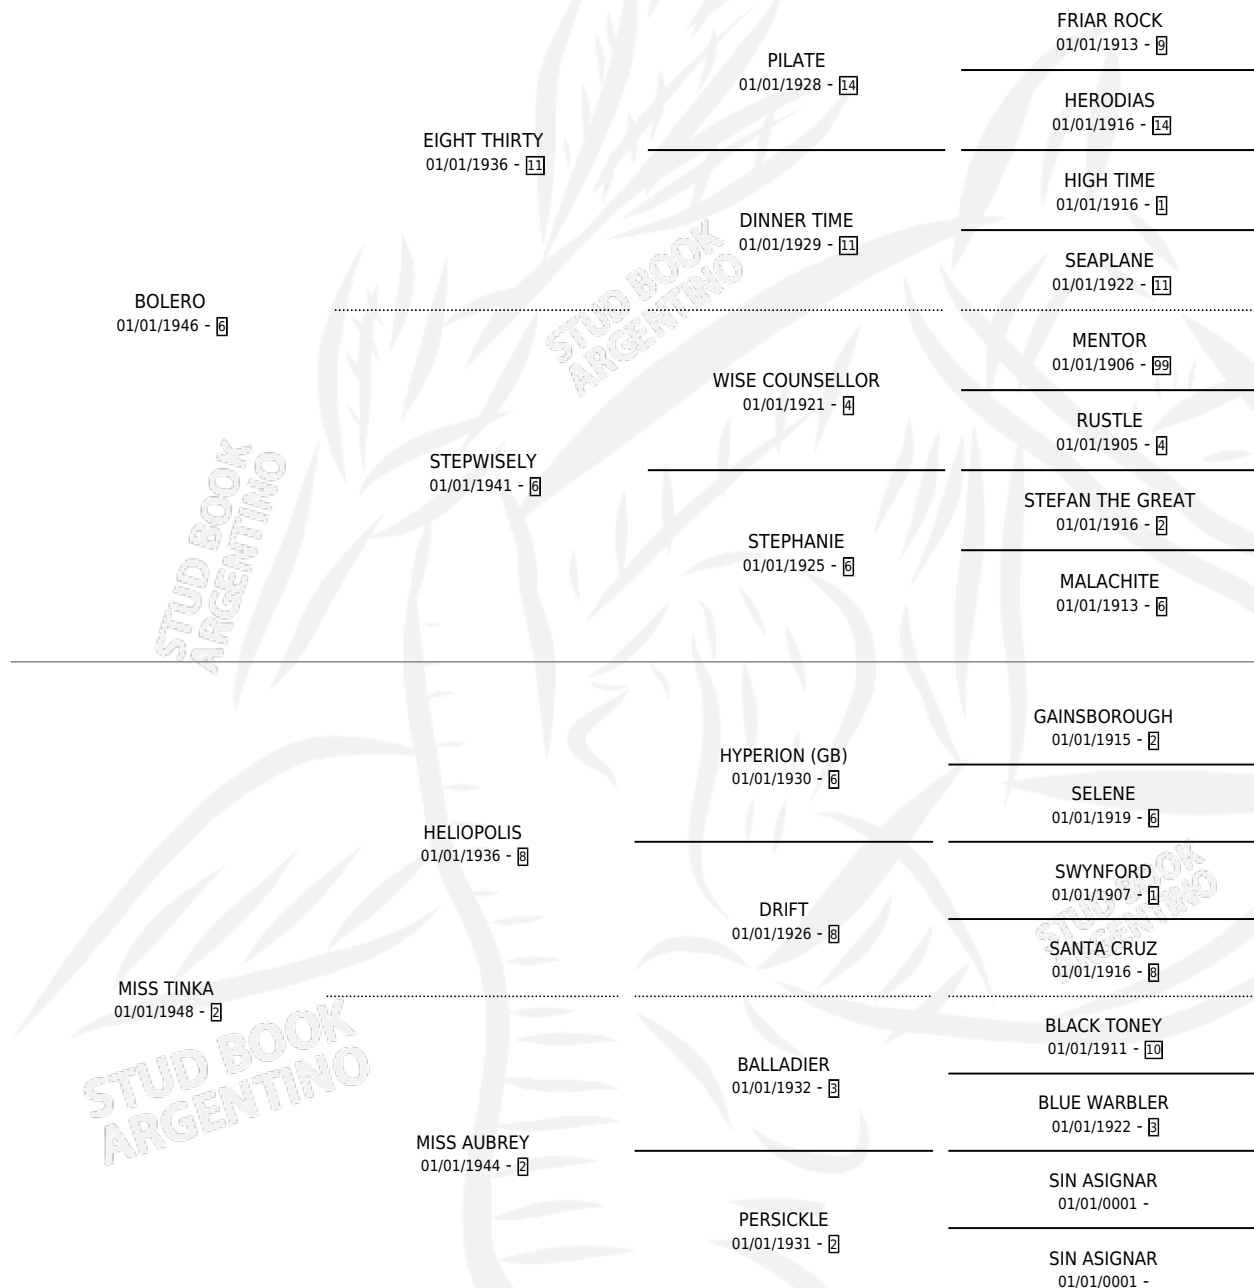

TINKALERO

por **BOLERO** y **MISS TINKA** por **HELIOPOLIS**

Argentina · Hembra · Alazan · SP · 01/01/1955
Familia 2-e · Volumen 22

ESTADO

TIPIFICACIÓN SANGUÍNEA	X
TIPIFICACIÓN POR ADN	X
PASAPORTE	X
IDENTIFICACIÓN POR MICROCHIP	X
REPRODUCTOR	X

Lugar de nacimiento: Campo particular

Criador: Sin dato

~

HIJOS

	MACHOS	HEMBRAS
1 NACIERON	0	1

SIN ACTUACIONES

PEDIGREE