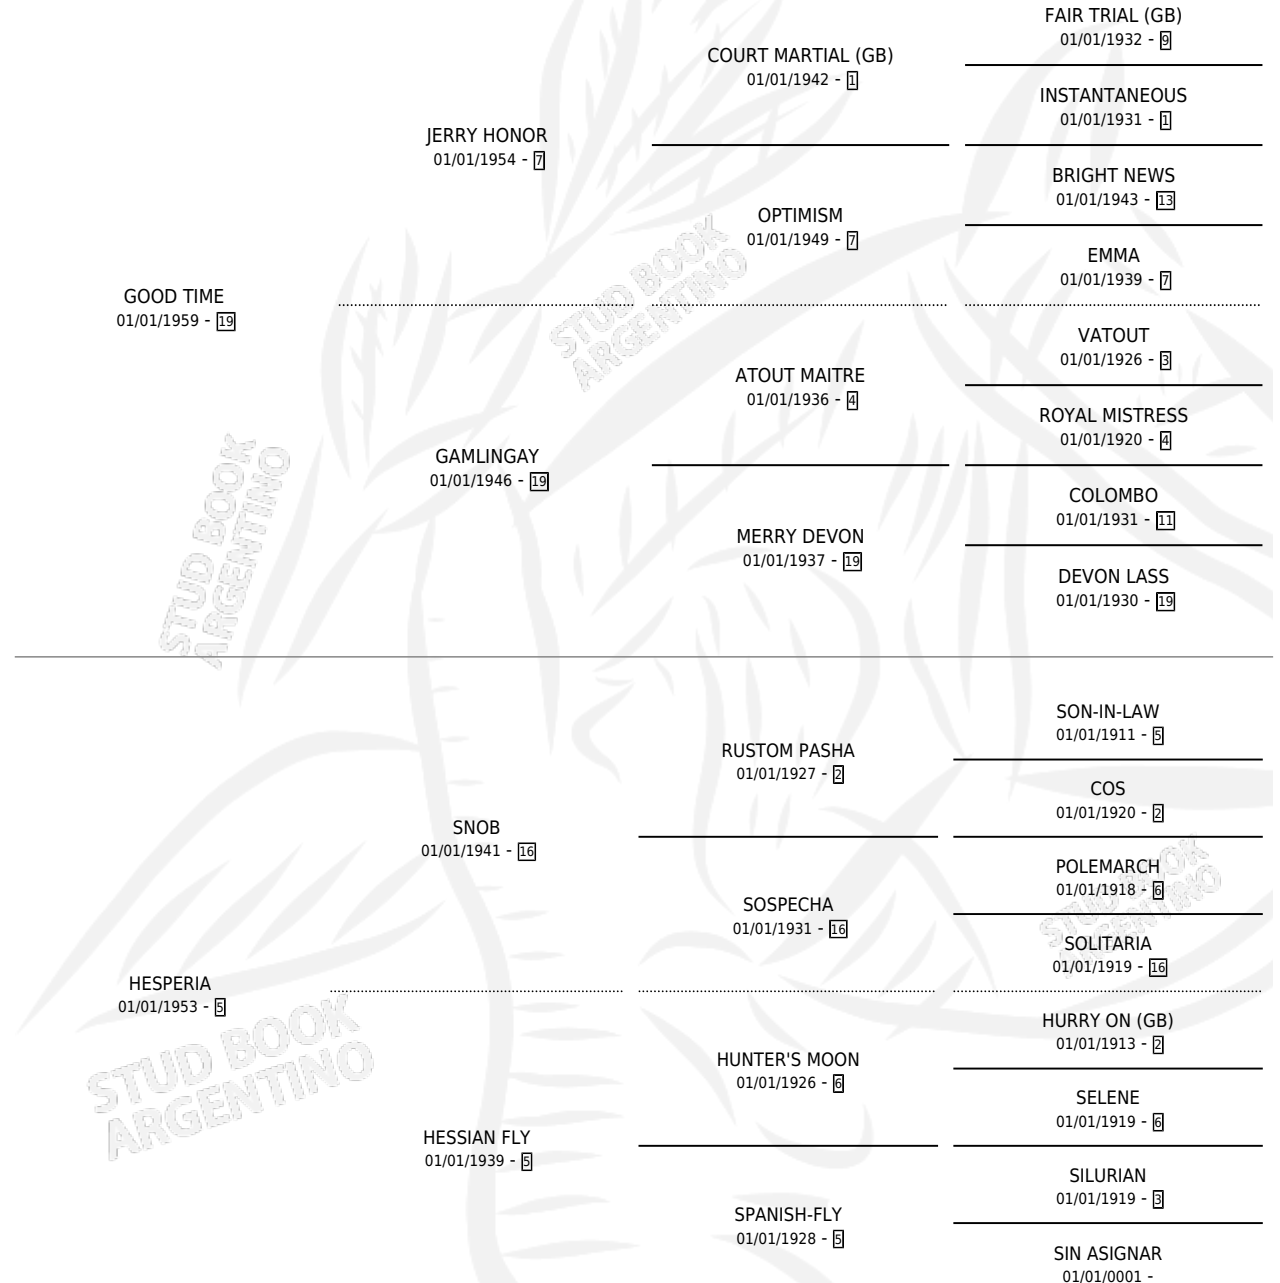

HIJA BRAVA

por **GOOD TIME** y **HESPERIA** por **SNOB**

Argentina · Hembra · Zaino Colorado · SP · 01/01/1964
Familia 5-d · Volumen 25

ESTADO

TIPIFICACIÓN SANGUÍNEA	X
TIPIFICACIÓN POR ADN	X
PASAPORTE	X
IDENTIFICACIÓN POR MICROCHIP	X
REPRODUCTOR	✓

Lugar de nacimiento: Campo particular

Criador: Sin dato

~

HIJOS

	MACHOS	HEMBRAS
6 NACIERON	4	2
3 CORRIERON	3	0
2 GANARON	2	0
0 GANADORES CL	0 GANADORES GR	0 GANADORES G1

PEDIGREE