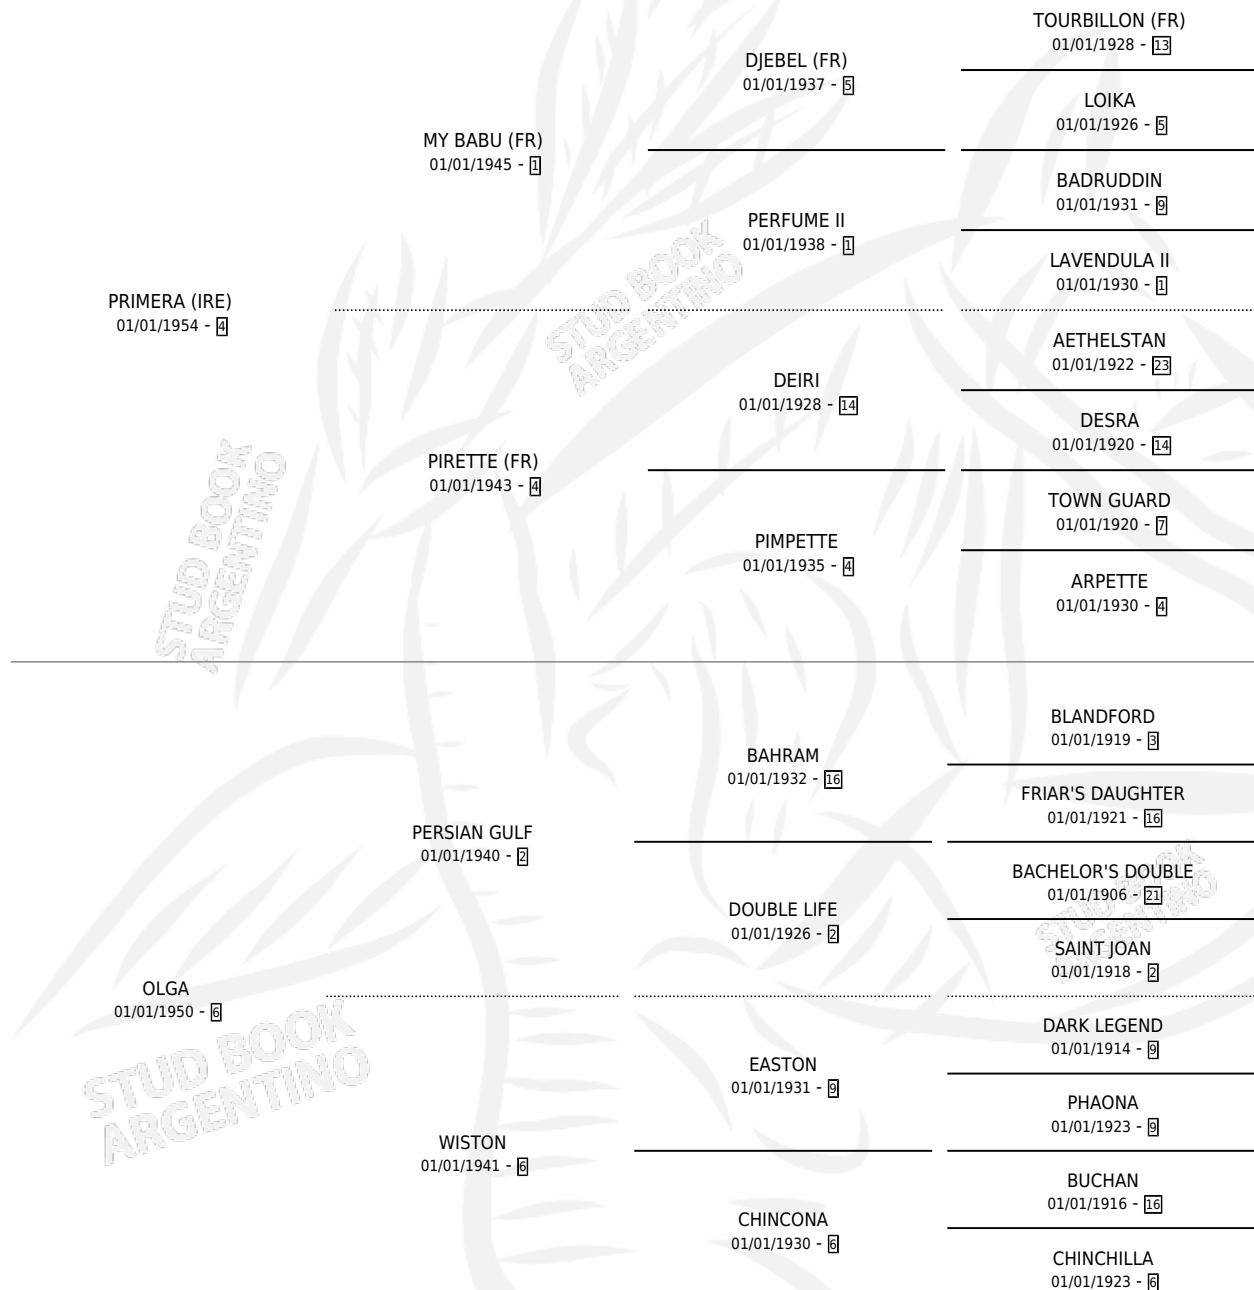

PAGAN PRINCESS

por PRIMERA (IRE) y OLGA por PERSIAN GULF

Argentina · Hembra · Zaino · · 01/01/1965
Familia 6-f · Volumen 25

ESTADO

TIPIFICACIÓN SANGUÍNEA	X
TIPIFICACIÓN POR ADN	X
PASAPORTE	X
IDENTIFICACIÓN POR MICROCHIP	X
REPRODUCTOR	X

Lugar de nacimiento: Campo particular

Criador: Sin dato

~

HIJOS

	MACHOS	HEMBRAS
1 NACIERON	0	1

SIN ACTUACIONES

PEDIGREE

PAGAN PRINCESS