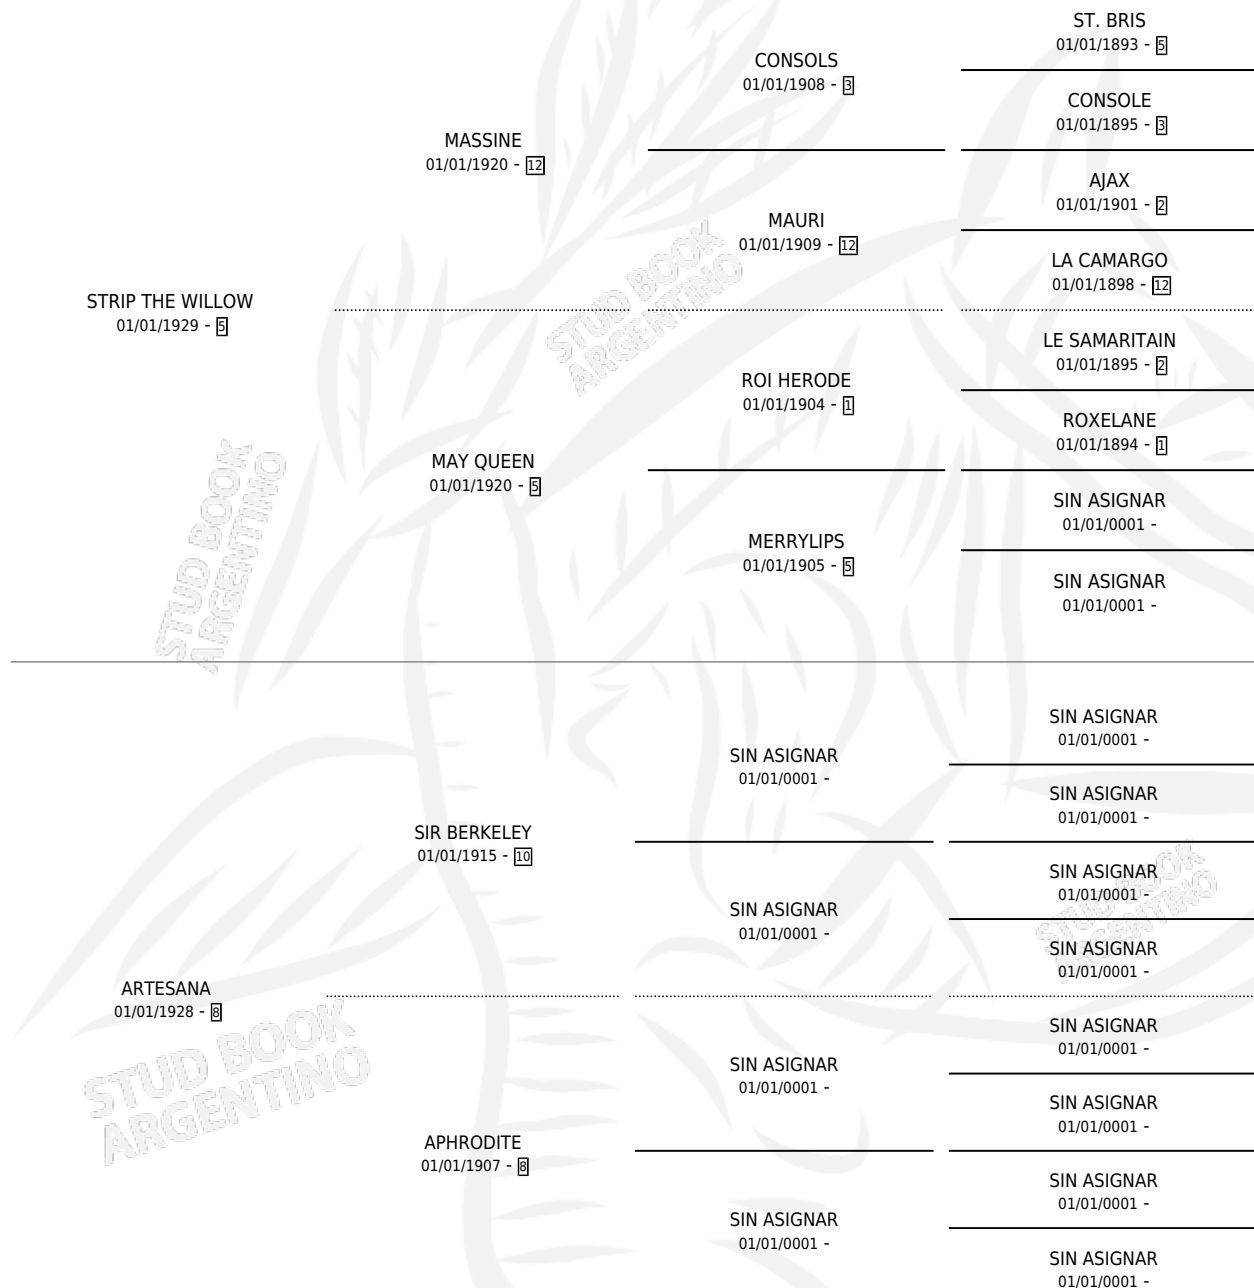

ALETA

por STRIP THE WILLOW y ARTESANA por SIR BERKELEY

Argentina · Hembra · Alazan Tostado · · 01/01/1940
Familia 8-j · Volumen 17

ESTADO

TIPIFICACIÓN SANGUÍNEA	X
TIPIFICACIÓN POR ADN	X
PASAPORTE	X
IDENTIFICACIÓN POR MICROCHIP	X
REPRODUCTOR	X

Lugar de nacimiento: Campo particular

Criador: Sin dato

~

HIJOS

	MACHOS	HEMBRAS
4 NACIERON	1	3
SIN ACTUACIONES		

PEDIGREE

ALETA

Datos oficiales del Stud Book Argentino