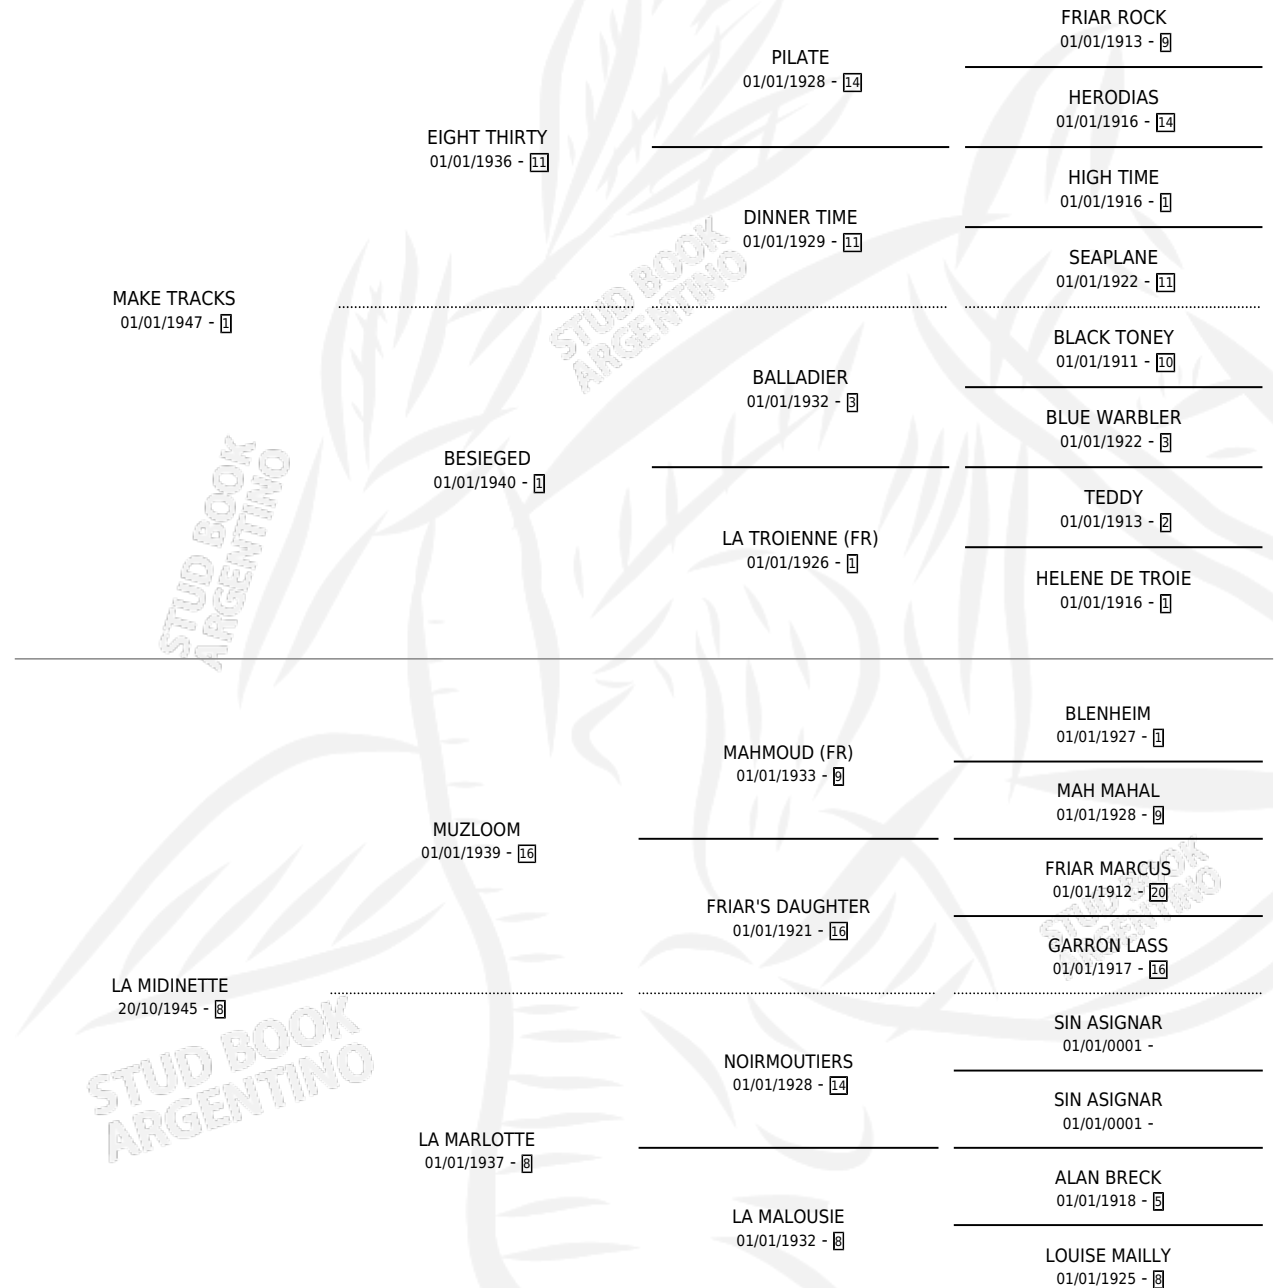

DINAMARCA

por MAKE TRACKS y LA MIDINETTE por MUZLOOM

Argentina · Hembra · Zaino Negro · SP · 01/01/1957
Familia 8-i · Volumen 23

ESTADO

TIPIFICACIÓN SANGUÍNEA	X
TIPIFICACIÓN POR ADN	X
PASAPORTE	X
IDENTIFICACIÓN POR MICROCHIP	X
REPRODUCTOR	X

Lugar de nacimiento: Campo particular

Criador: Sin dato

~

HIJOS

	MACHOS	HEMBRAS
3 NACIERON	1	2
SIN ACTUACIONES		

PEDIGREE

DINAMARCA

Datos oficiales del Stud Book Argentino