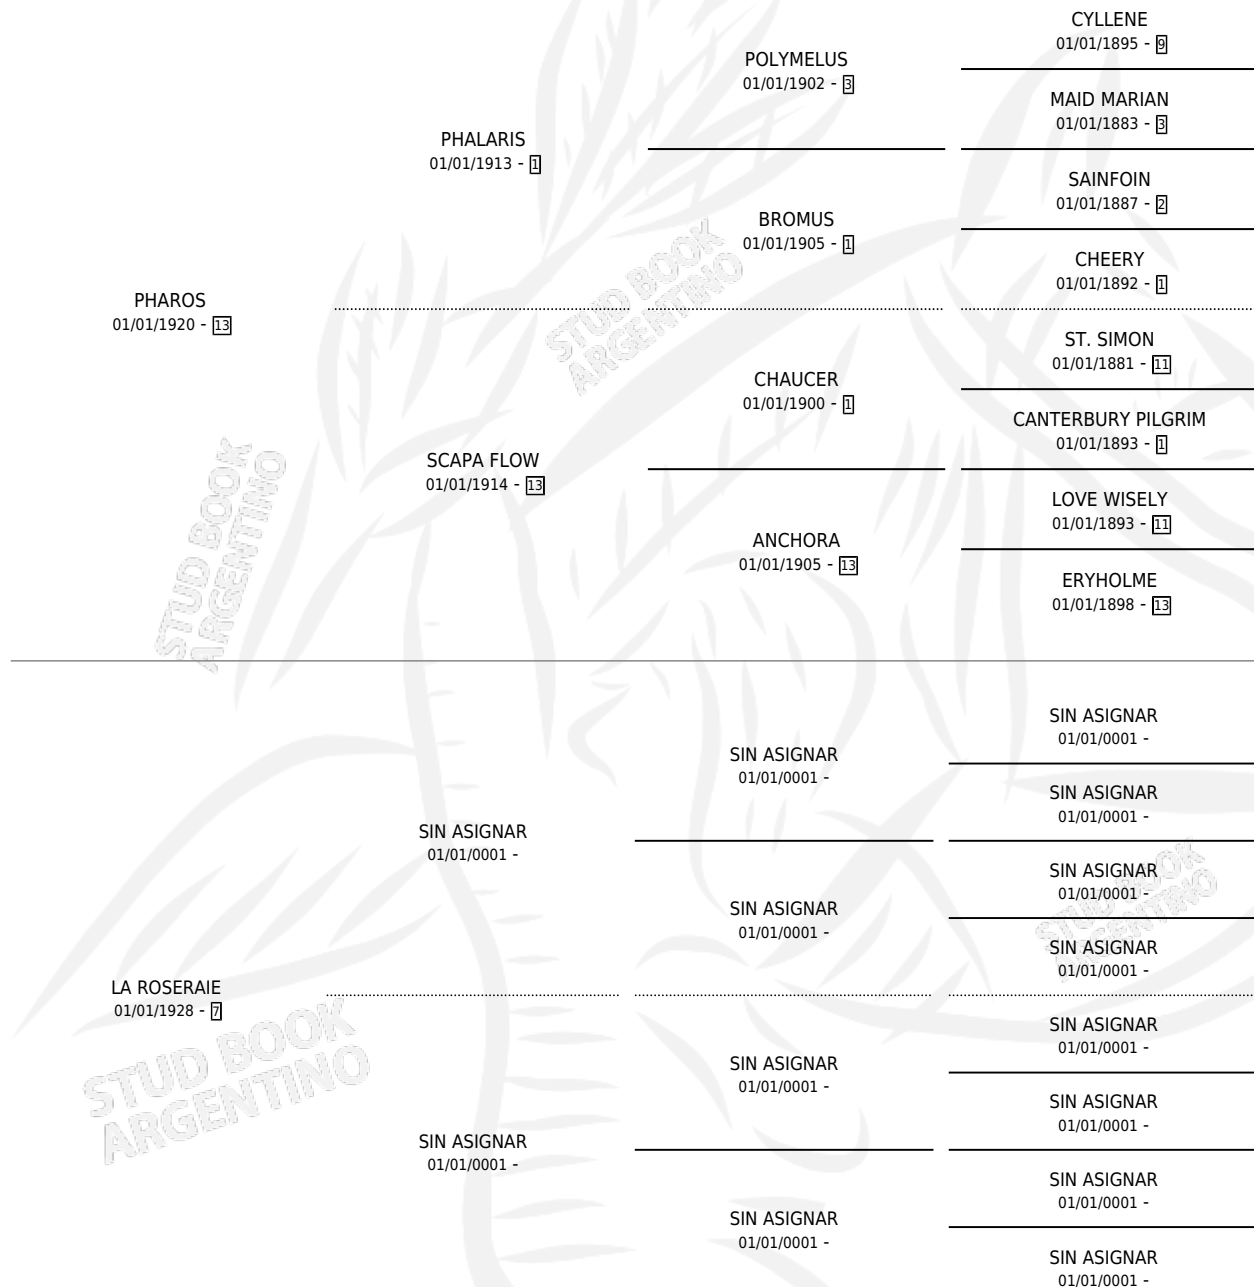

AMBROSE LIGHT

por PHAROS y LA ROSERAIE por SIN ASIGNAR

Argentina · Macho · Alazan · SP · 01/01/1933
Familia 7-d · Volumen 15

ESTADO

TIPIFICACIÓN SANGUÍNEA	X
TIPIFICACIÓN POR ADN	X
PASAPORTE	X
IDENTIFICACIÓN POR MICROCHIP	X
REPRODUCTOR	X

Lugar de nacimiento: Campo particular

Criador: Sin dato

~

HIJOS

	MACHOS	HEMBRAS
2 NACIERON	1	1
SIN ACTUACIONES		

PEDIGREE

AMBROSE LIGHT

Datos oficiales del Stud Book Argentino