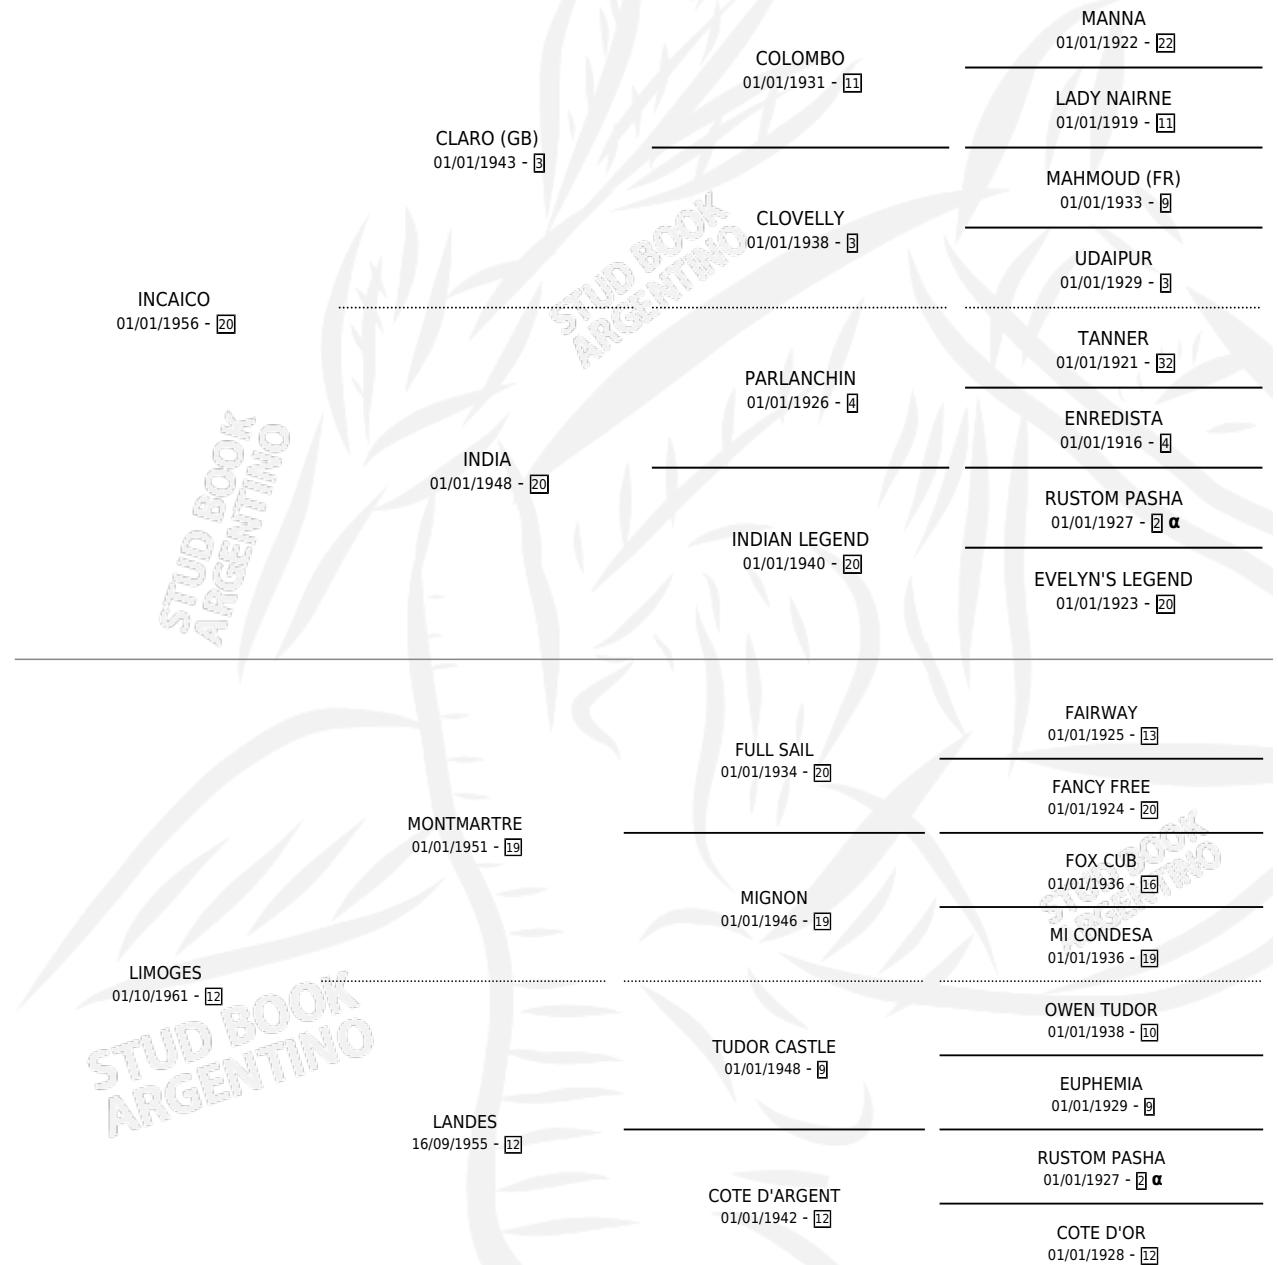

Lugar de nacimiento: Campo particular

Criador: Sin dato

~

HIJOS

	MACHOS	HEMBRAS
4 NACIERON	2	2
2 CORRIERON	2	0
2 GANARON	2	0
0 GANADORES CL	0 GANADORES GR	0 GANADORES G1

PEDIGREE

INBREEDING : α

S

mientos 4 / Efectividad 80.00%

PADRILLO	PRODUCTO	CRIADOR	1ER SERVICIO	ÚLTIMO SERVICIO
YATA NAHUEL UNA IN	CON BANANA (H Z, 13/10/1972) •MURIÓ EL 01/07/2004•	SIN DATO		
Datos oficiales del Stud Book Argentino Documento generado el 05/06/2025	LUNA ARAUCANA (H ZD, 20/10/1973) •MURIÓ EL 19/03/1990•	HARAS VACACION S.A.		
SELENIO studbook.org.ar	SOL D'ARGENT (M Z, 31/07/1975) •MURIÓ EL 01/07/2007•	SIN DATO		
YATA NAHUEL	CON PEPE (M Z, 10/07/1976) •MURIÓ EL 04/05/2018•	HARAS VACACION S.A.		
SELENIO	∅			