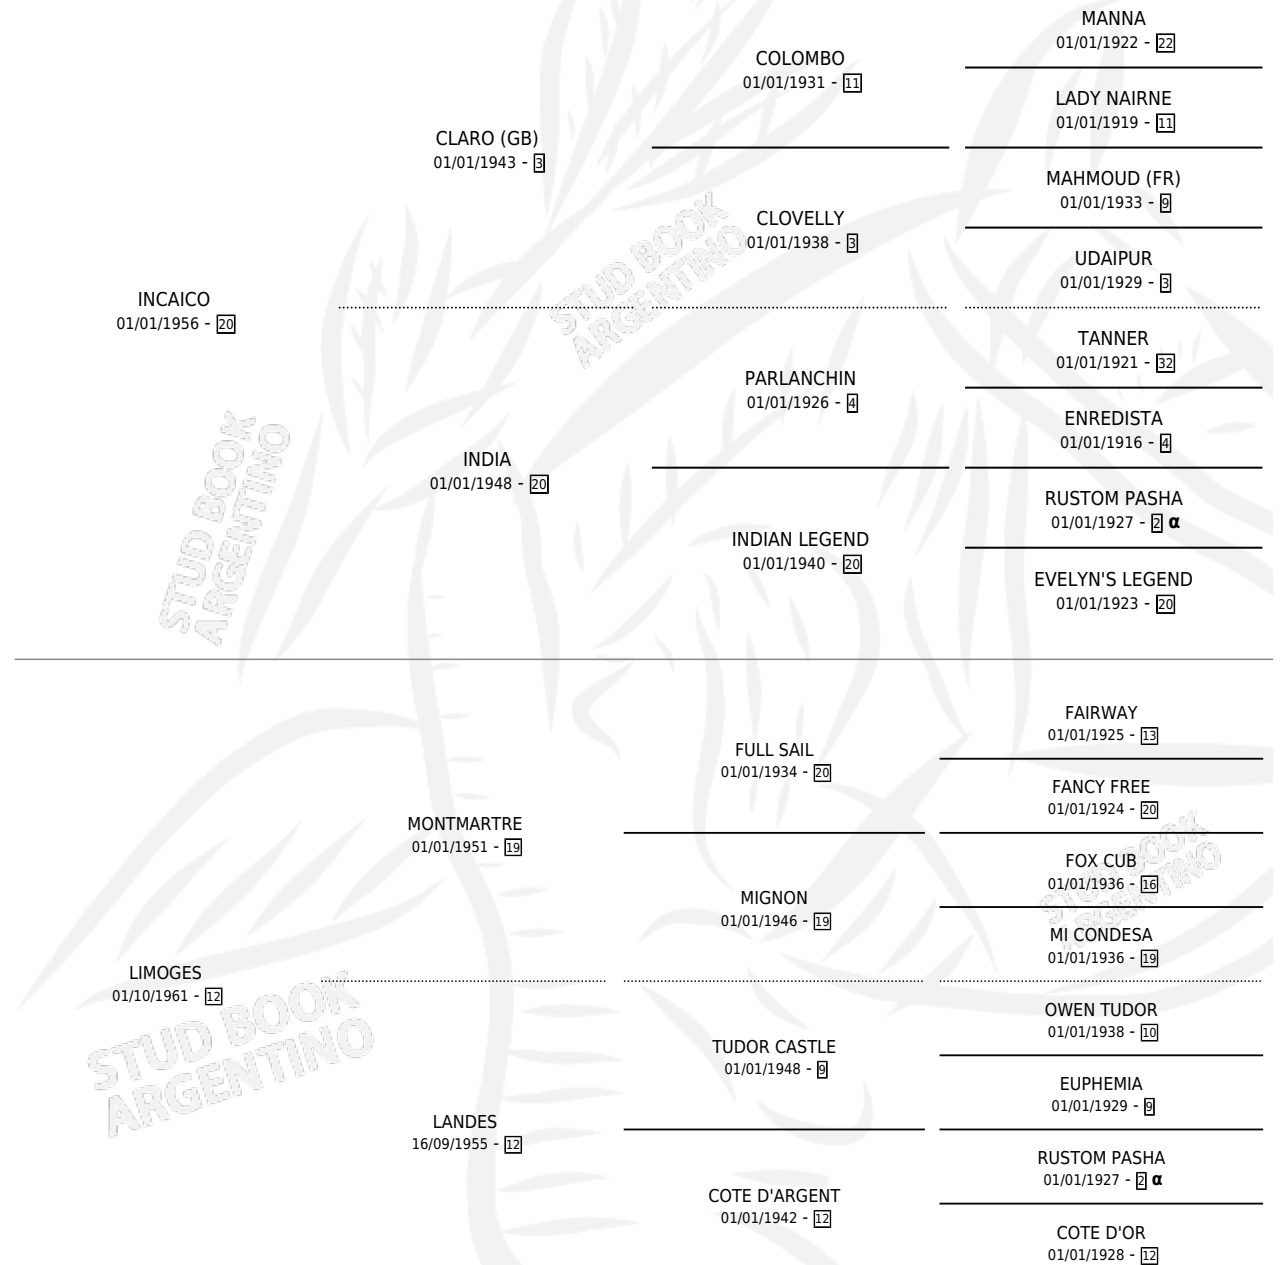

Lugar de nacimiento: Campo particular

Criador: Sin dato

~

HIJOS

	MACHOS	HEMBRAS
4 NACIERON	2	2
2 CORRIERON	2	0
2 GANARON	2	0
0 GANADORES CL	0 GANADORES GR	0 GANADORES G1

PEDIGREE

INBREEDING : α

S

mientos 4 / Efectividad 80.00%

PADRILLO	PRODUCTO	CRIADOR	1ER SERVICIO	ÚLTIMO SERVICIO
YATA NAHUEL UNA IN	CON BANANA (H Z, 13/10/1972) •MURIÓ EL 01/07/2004•	SIN DATO		
Datos Oficiales del Stud Book Argentino Documento generado el 05/05/2026	LUNA ARAUCANA (H ZD, 20/10/1973) •MURIÓ EL 19/03/1990•	HARAS VACACION S.A.		
SELENIO studbook.org.ar	SOL D'ARGENT (M Z, 31/07/1975) •MURIÓ EL 01/07/2007•	SIN DATO		
YATA NAHUEL	CON PEPE (M Z, 10/07/1976) •MURIÓ EL 04/05/2018•	HARAS VACACION S.A.		
SELENIO	∅			