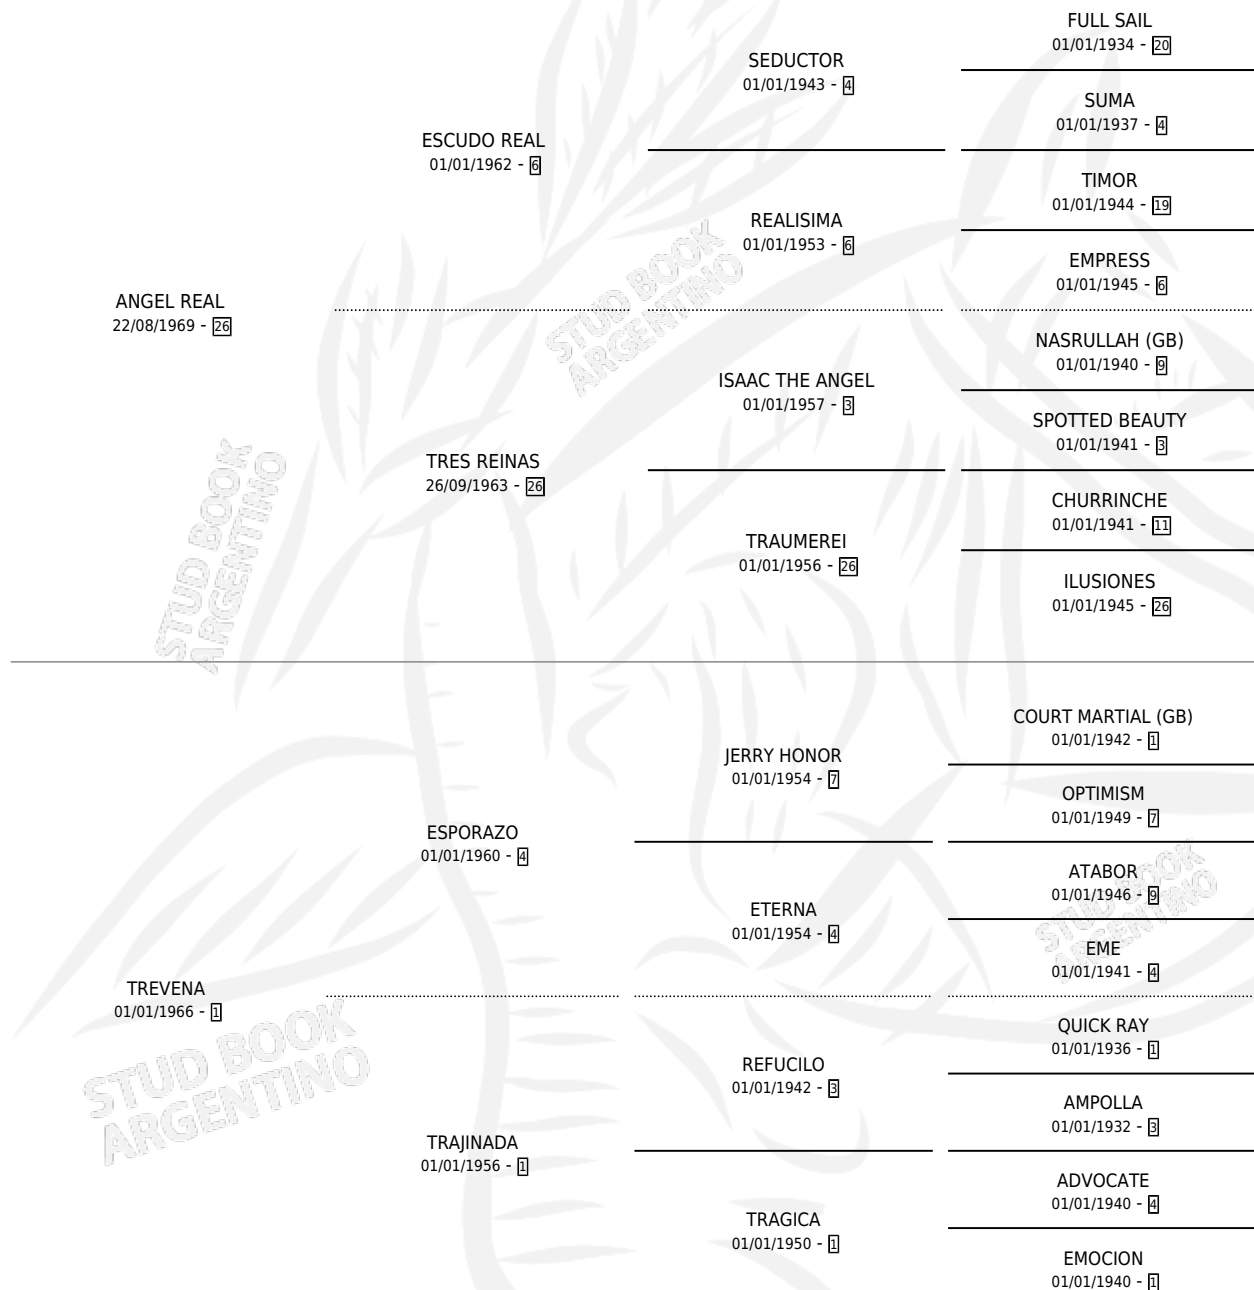

Lugar de nacimiento: Campo particular

Criador: Sin dato

~

HIJOS

	MACHOS	HEMBRAS
4 NACIERON	2	2
2 CORRIERON	2	0

SIN ACTUACIONES

PEDIGREE

S

mientos 4 / Efectividad 44.44%

PADRILLO	PRODUCTO	CRIADOR	1ER SERVICIO	ÚLTIMO SERVICIO
CHARNY	Ø		01/10/1994	02/10/1994
AMELITA REAL	MALEZA REAL (H A, 02/10/1993)	SIN DATO	19/10/1992	22/10/1992
DANCING FLIGHT (USA)	Ø		19/10/1991	22/10/1991
DANCING FLIGHT (USA)	Ø		12/10/1990	10/11/1990
PROUD ARION (USA)	PROUD ANGEL (M Z, 20/10/1989)	SIN DATO	05/11/1988	05/11/1988
SOLEIL NOIR (FR)	Ø		11/10/1987	12/11/1987
BDASHD (USA)	Ø			
BDASHD (USA)	BALECA (H Z, 05/11/1985)	SIN DATO		
PROUD ARION (USA)	PODER REAL (M A, 09/09/1987)	SIN DATO		