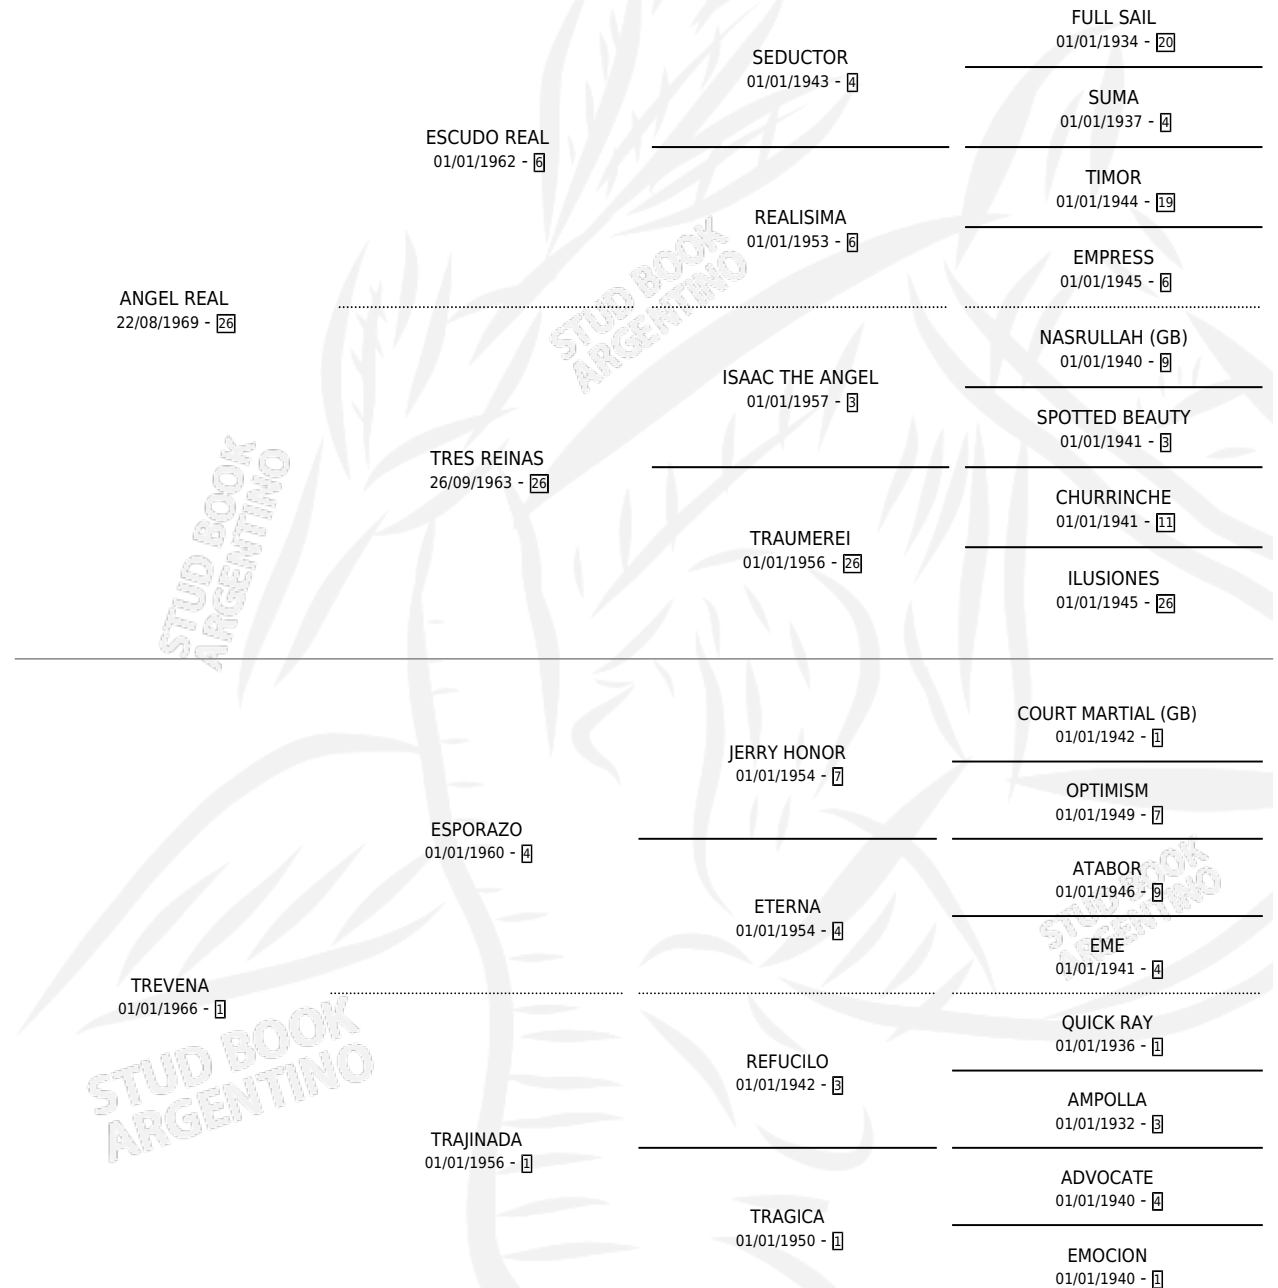

Lugar de nacimiento: Campo particular

Criador: Sin dato

~

HIJOS

	MACHOS	HEMBRAS
4 NACIERON	2	2
2 CORRIERON	2	0

SIN ACTUACIONES

PEDIGREE

S

mientos 4 / Efectividad 44.44%

PADRILLO	PRODUCTO	CRIADOR	1ER SERVICIO	ÚLTIMO SERVICIO
CHARNY	Ø		01/10/1994	02/10/1994
AMELITA REAL	MALEZA REAL (H A, 02/10/1993)	SIN DATO	19/10/1992	22/10/1992
DANCING FLIGHT (USA)	Ø		19/10/1991	22/10/1991
DANCING FLIGHT (USA)	Ø		12/10/1990	10/11/1990
PROUD ARION (USA)	PROUD ANGEL (M Z, 20/10/1989)	SIN DATO	05/11/1988	05/11/1988
SOLEIL NOIR (FR)	Ø		11/10/1987	12/11/1987
BDASHD (USA)	Ø			
BDASHD (USA)	BALECA (H Z, 05/11/1985)	SIN DATO		
PROUD ARION (USA)	PODER REAL (M A, 09/09/1987)	SIN DATO		