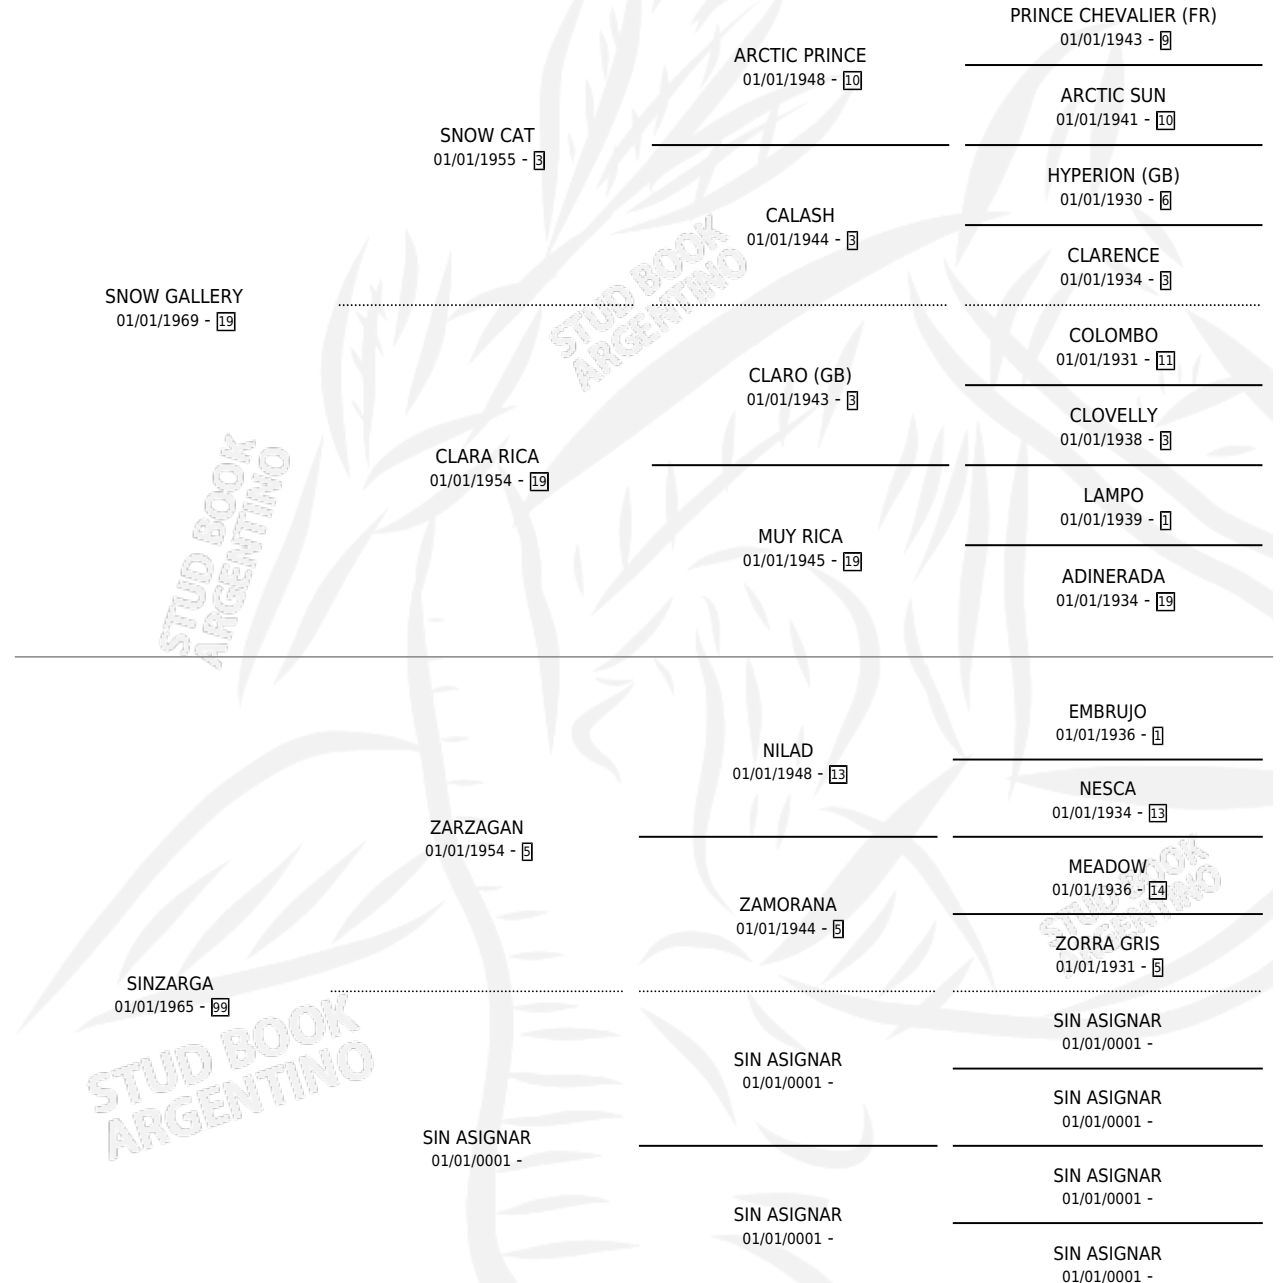

SINZA GALLERY

por SNOW GALLERY y SINZARGA por ZARZAGAN

Argentina · Hembra · Alazan · SP · 26/10/1978
Familia 99 · Volumen 30

ESTADO

TIPIFICACIÓN SANGUÍNEA	X
TIPIFICACIÓN POR ADN	X
PASAPORTE	X
IDENTIFICACIÓN POR MICROCHIP	X
REPRODUCTOR	✓

Lugar de nacimiento: Campo particular

Criador: Sin dato

~

HIJOS

	MACHOS	HEMBRAS
6 NACIERON	3	3
3 CORRIERON	2	1
1 GANARON	0	1
0 GANADORES CL	0 GANADORES GR	0 GANADORES G1

PEDIGREE