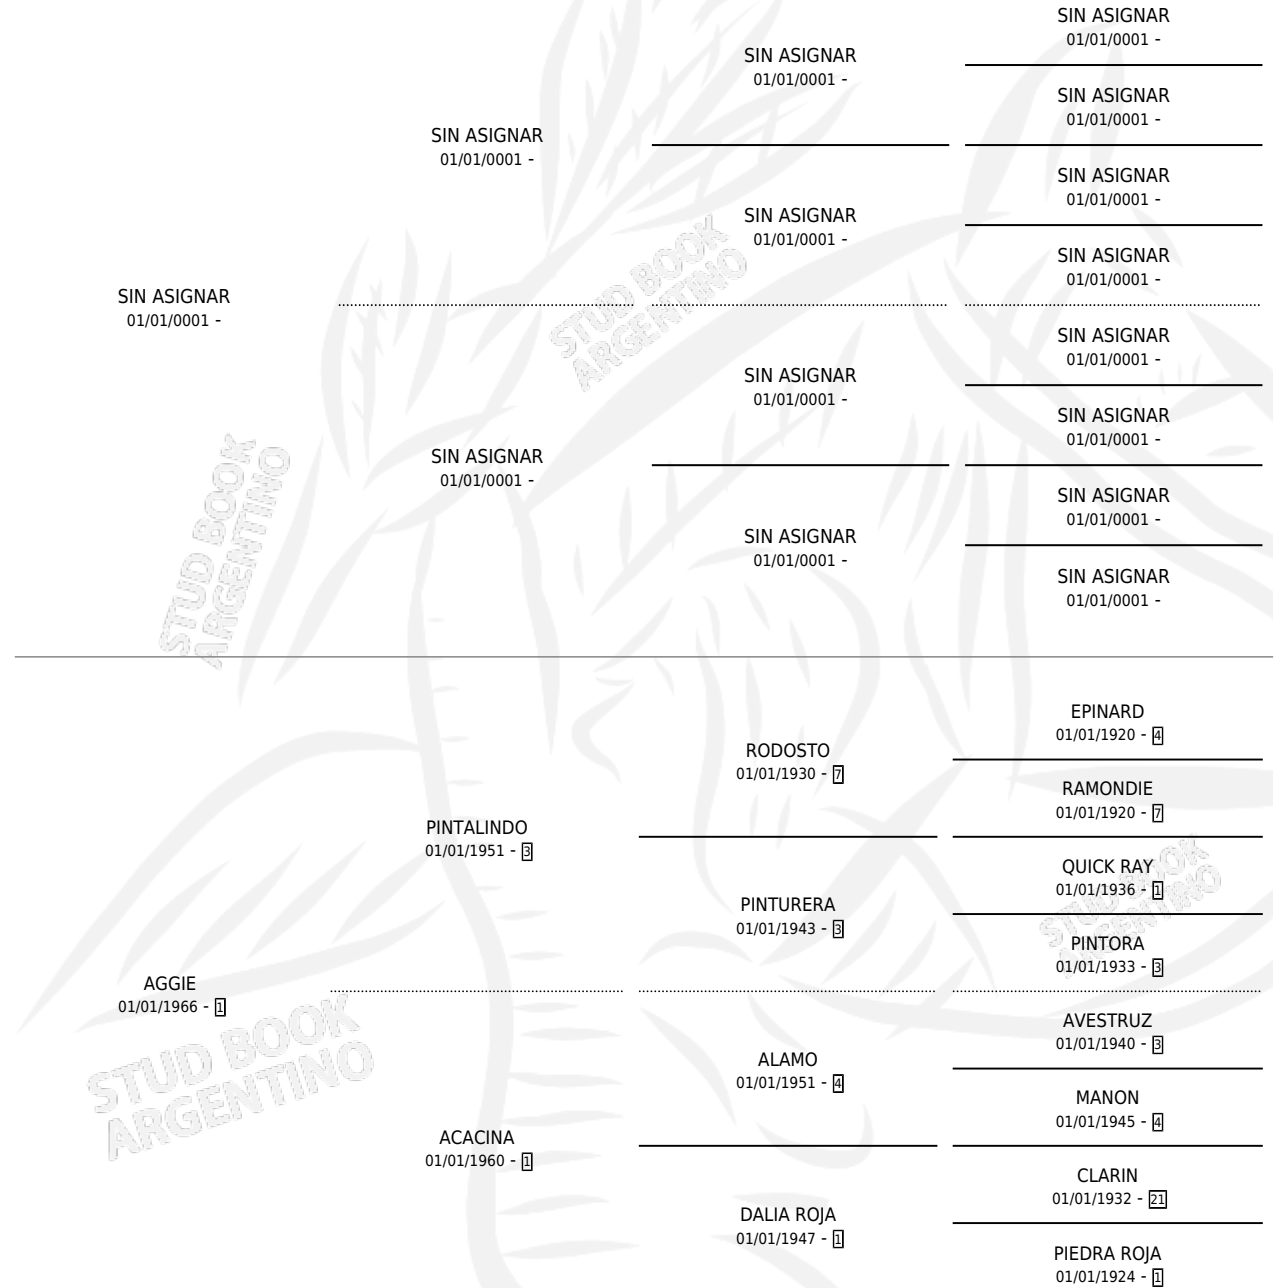

Lugar de nacimiento: Campo particular

Criador: Sin dato

~

HIJOS

	MACHOS	HEMBRAS
2 NACIERON	1	1
SIN ACTUACIONES		

PEDIGREE

S

mientos 2 / Efectividad 66.67%