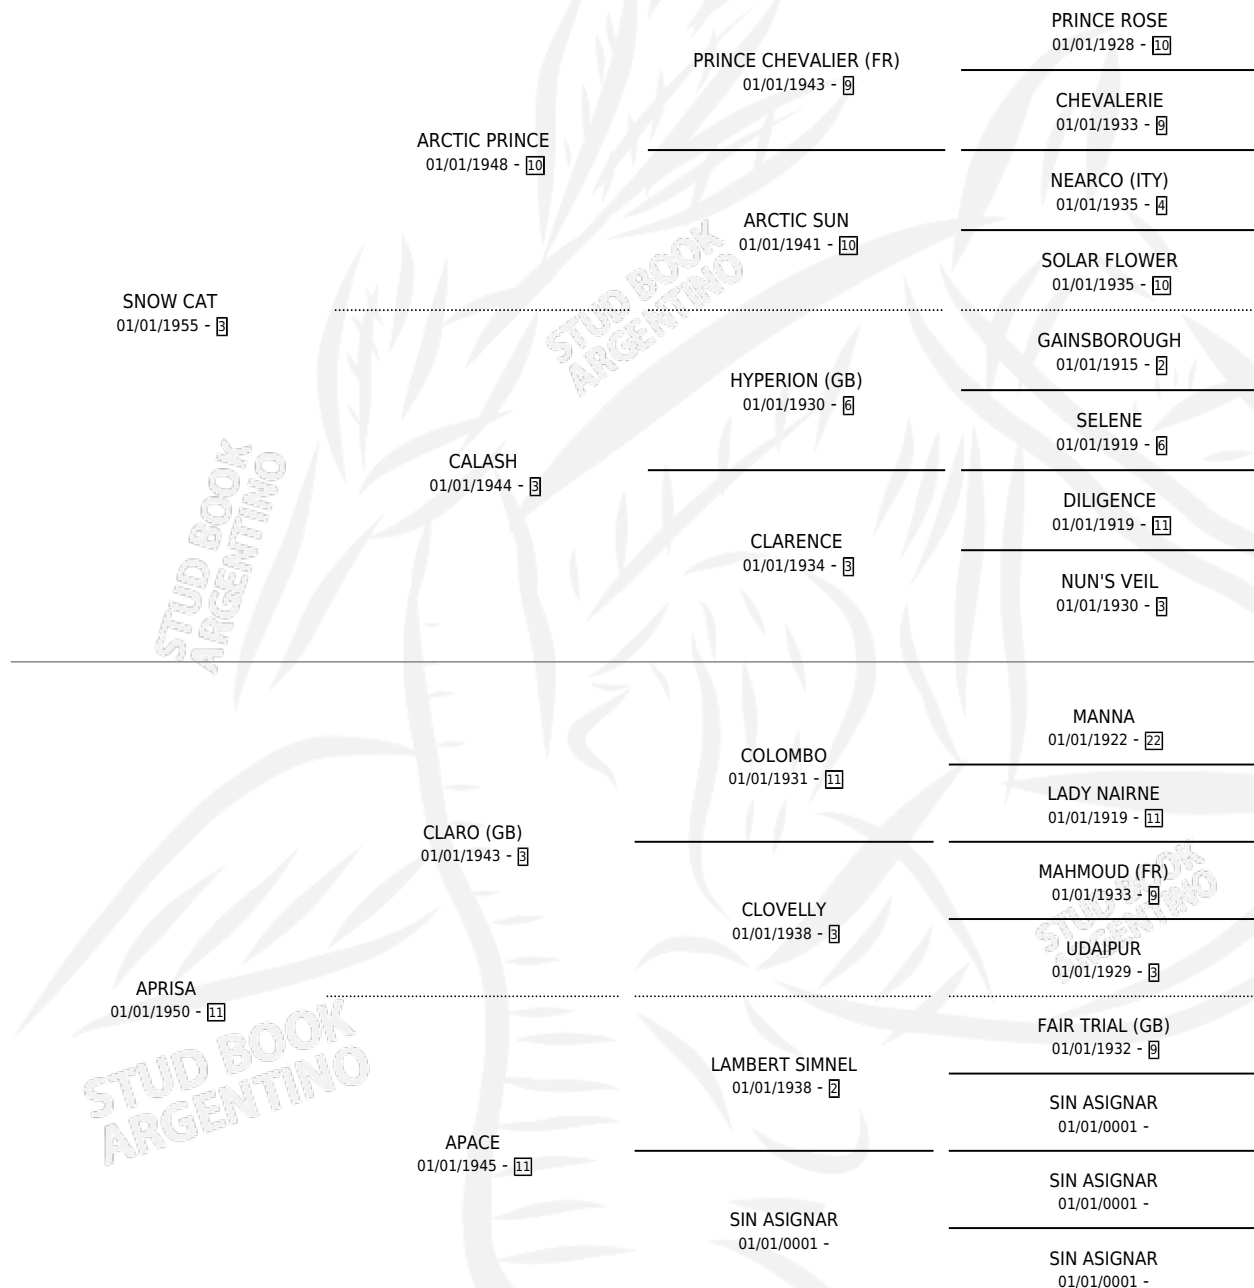

SNOW WOLF

por SNOW CAT y APRISA por CLARO (GB)

Argentina · Macho · Zaino Colorado · SP · 01/01/1964
Familia 11-c · Volumen 25

ESTADO

TIPIFICACIÓN SANGUÍNEA	X
TIPIFICACIÓN POR ADN	X
PASAPORTE	X
IDENTIFICACIÓN POR MICROCHIP	X
REPRODUCTOR	X

Lugar de nacimiento: Campo particular

Criador: Sin dato

~

HIJOS

	MACHOS	HEMBRAS
19 NACIERON	9	10
2 CORRIERON	1	1
1 GANARON	1	0
0 GANADORES CL	0 GANADORES GR	0 GANADORES G1

PEDIGREE