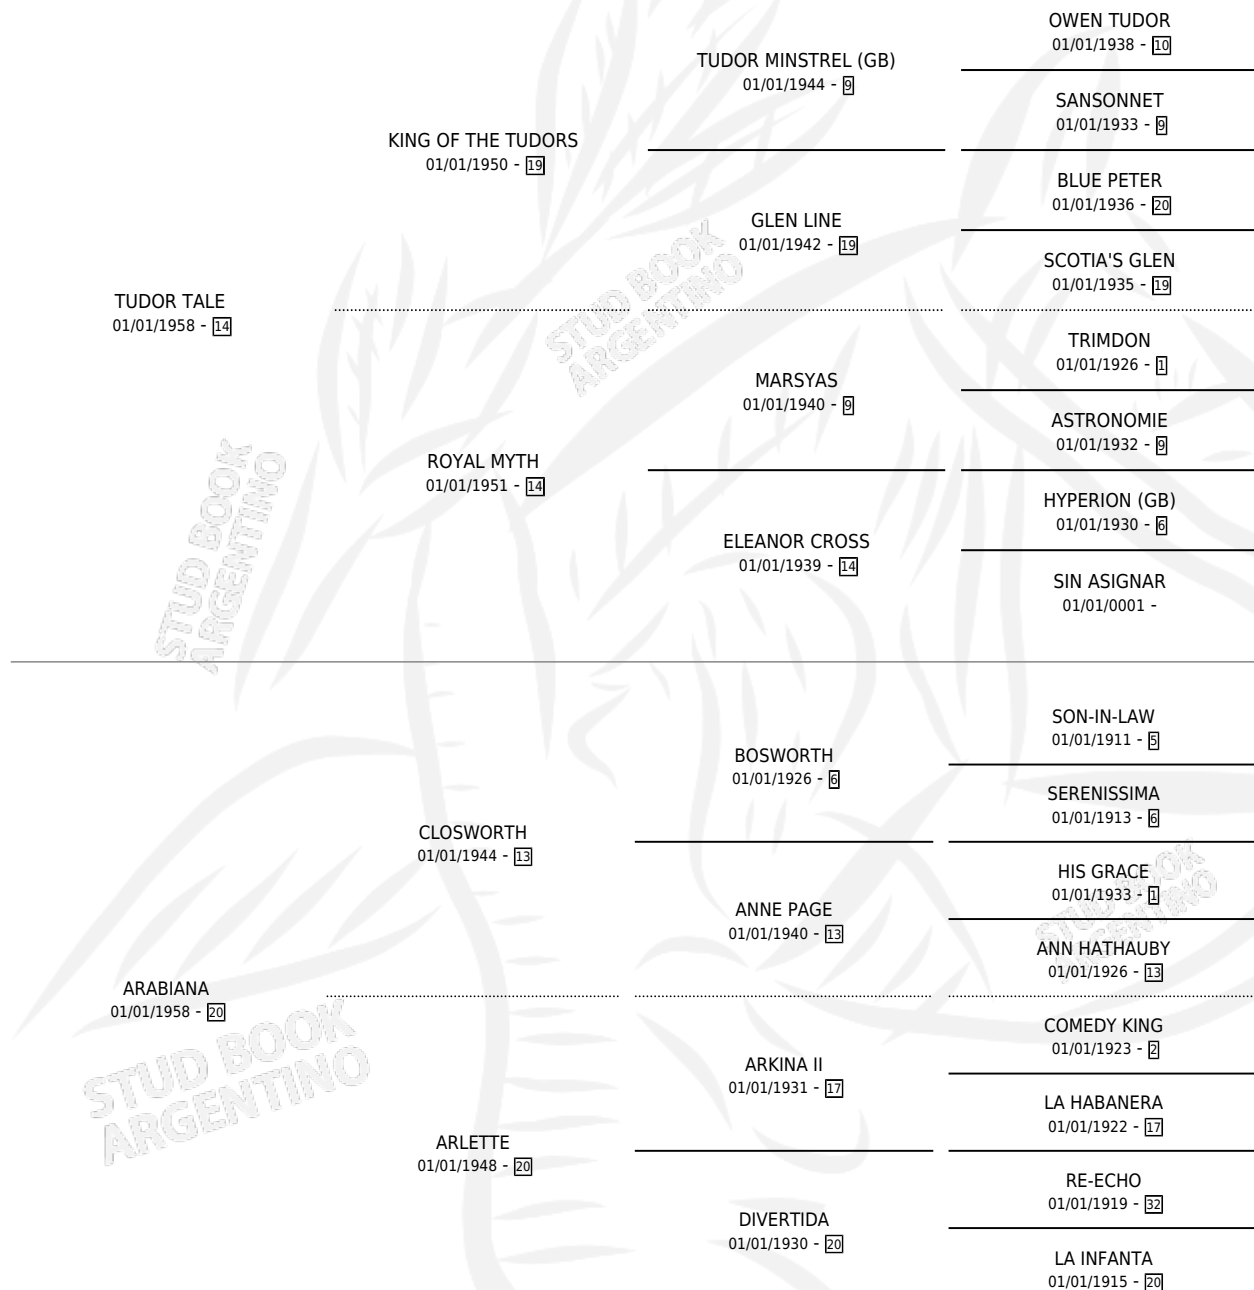

# TEUCA

por TUDOR TALE y ARABIANA por CLOSWORTH

Argentina · Hembra · Zaino Doradillo · SP · 01/01/1964  
Familia 20 · Volumen 25

## ESTADO

TIPIFICACIÓN SANGUÍNEA	X
TIPIFICACIÓN POR ADN	X
PASAPORTE	X
IDENTIFICACIÓN POR MICROCHIP	X
REPRODUCTOR	✓

**Lugar de nacimiento:** Campo particular

**Criador:** Sin dato

~

## PEDIGREE

S

mientos 2 / Efectividad 66.67%

PADRILLO	PRODUCTO	CRIADOR	1ER SERVICIO	ÚLTIMO SERVICIO
COUNTRY DOCTOR (USA)	∅		26/11/1986	16/12/1986
TEUCA SNOW FESTIVAL	TERRIFIC FILLY (H A, 15/11/1986)	SIN DATO	17/10/1985	05/12/1985
Datos oficiales del Stud Book Argentino COUNTRY DOCTOR (USA)	DR. TITO (M Z, 04/11/1984)	SIN DATO		