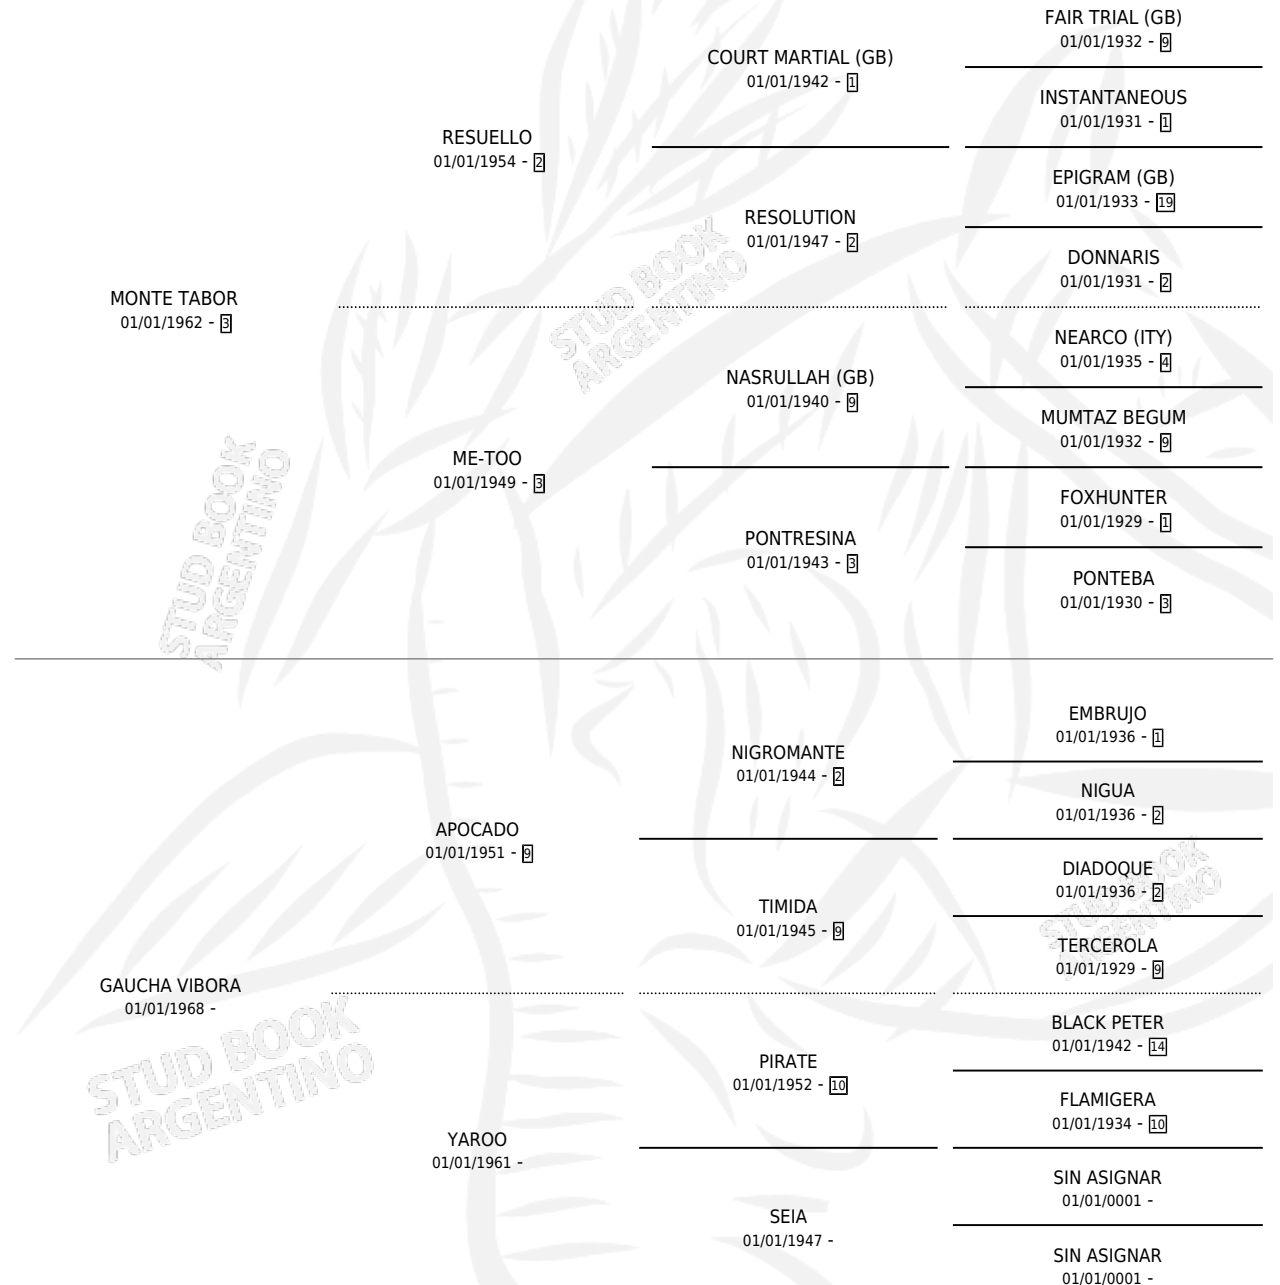

SOY DAMA

por MONTE TABOR y GAUCHA VIBORA por APOCADO

Argentina · Hembra · Alazan · SP · 01/01/1978
Familia · Volumen 30

ESTADO

TIPIFICACIÓN SANGUÍNEA	✓
TIPIFICACIÓN POR ADN	X
PASAPORTE	X
IDENTIFICACIÓN POR MICROCHIP	X
REPRODUCTOR	✓

Lugar de nacimiento: Campo particular

Criador: Sin dato

~

HIJOS

	MACHOS	HEMBRAS
12 NACIERON	3	9
1 CORRIERON	1	0
1 GANARON	1	0
0 GANADORES CL	0 GANADORES GR	0 GANADORES G1

PEDIGREE