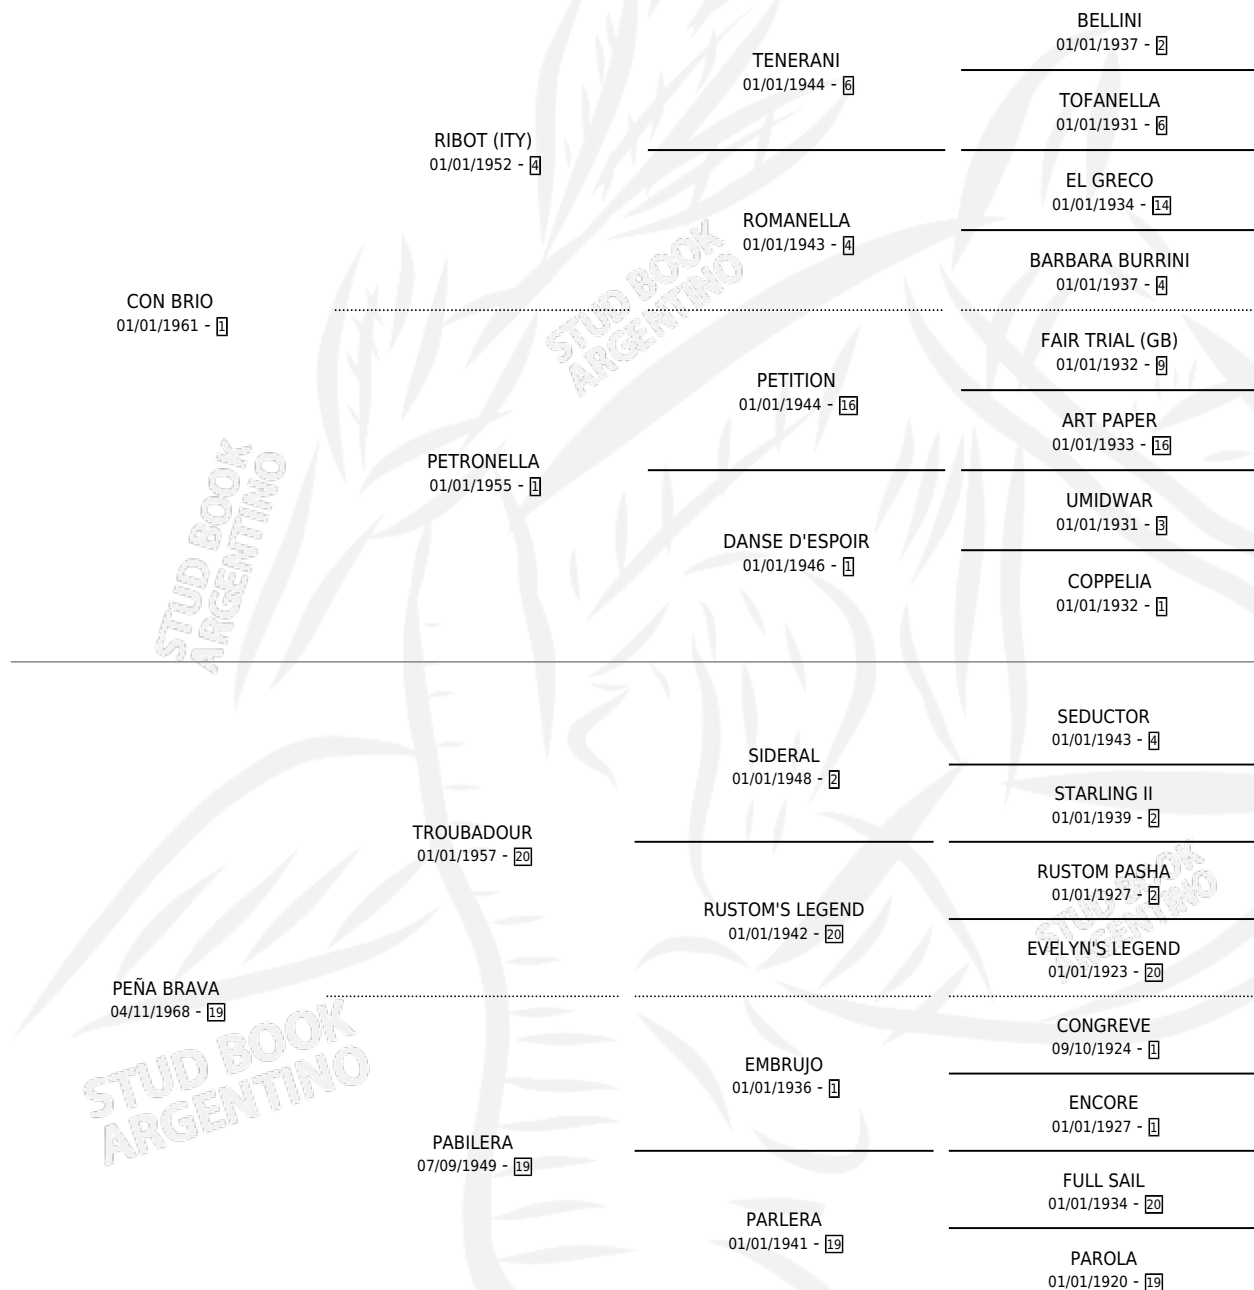

PICCOLA

por CON BRIO y PEÑA BRAVA por TROUBADOUR

Argentina · Hembra · Alazan · SP · 01/01/1978
Familia 19-c · Volumen 30

ESTADO

TIPIFICACIÓN SANGUÍNEA	✓
TIPIFICACIÓN POR ADN	X
PASAPORTE	X
IDENTIFICACIÓN POR MICROCHIP	X
REPRODUCTOR	✓

Lugar de nacimiento: Campo particular
Criador: Las Ortigas

~

HIJOS

	MACHOS	HEMBRAS
12 NACIERON	3	9
5 CORRIERON	2	3

SIN ACTUACIONES

PEDIGREE

S

cimientos 12 / Efectividad 75.00%

PADRILLO	PRODUCTO	CRIADOR	1ER SERVICIO	ÚLTIMO SERVICIO
PEACE NEGOTIATIONS (USA)	PICCOLA PEACE (H ZD, 12/08/2000)	SIN DATO	07/08/1999	07/08/1999
PICCOLA KITWOOD (USA)	PING (M Z, 26/10/1998) •MURIÓ EL 10/05/2018•	VACACION	04/11/1997	04/11/1997
Datos oficiales del Stud Book Argentino Documento generado el 26/04/2026 CONFIDENTIAL TALK (USA)	PICCOLA TALK (H A, 16/09/1997) •MURIÓ EL 24/04/2014•	VACACION	04/10/1996	04/10/1996
studbook.org.ar KITWOOD (USA)	PICCOLO KIT (M AT, 11/08/1996)	VACACION	29/08/1995	29/08/1995
POLITICAL AMBITION (USA)	PEÑA (H A, 02/08/1995)	VACACION	21/08/1994	21/08/1994
POLITICAL AMBITION (USA)	∅		09/11/1993	09/11/1993
POLITICAL AMBITION (USA)	PREMEDITADA (H Z, 17/10/1993) •MURIÓ EL 02/11/2011•	VACACION	06/11/1992	06/11/1992
MAT-BOY	PEÑA-LINDA (H A, 21/10/1992) •MURIÓ EL 10/06/2002•	VACACION	10/09/1991	10/11/1991
CAMPERO	∅		25/10/1990	15/11/1990
CAMPERO	POSEUSE (H A, 08/10/1990)	LAS ORTIGAS	27/08/1989	27/10/1989
BOLD SECOND (USA)	PERMIS (M A, 16/08/1989)	LAS ORTIGAS	07/09/1988	16/09/1988
LEFTY (USA)	∅		12/11/1987	05/12/1987
LEFTY (USA)	PICOLEZZA (H A, 29/09/1987) •MURIÓ EL 15/06/1992•	LAS ORTIGAS	28/10/1986	30/10/1986
LEFTY (USA)	PICA (H A, 21/10/1986) •MURIÓ EL 26/04/1995•	SIN DATO	25/10/1985	15/11/1985
LEFTY (USA)	PICCINA (H A, 16/10/1985) •MURIÓ EL 15/03/2000•	LAS ORTIGAS		
RINGARO (USA)	∅			