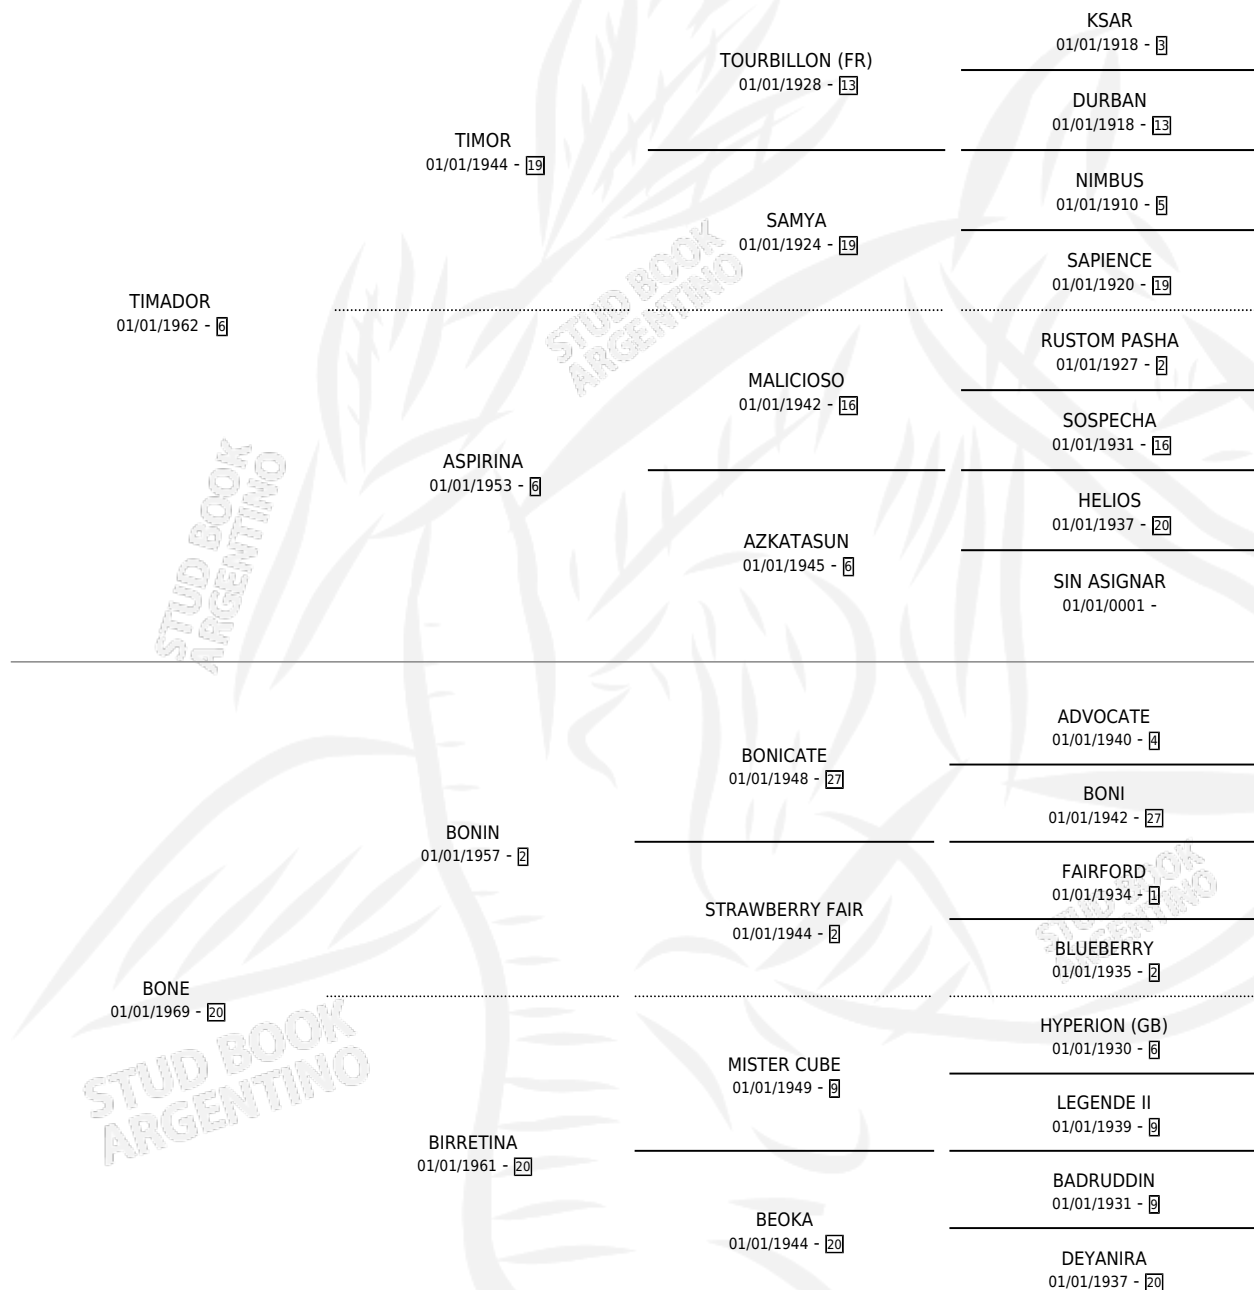

BUENITA

por **TIMADOR** y **BONE** por **BONIN**

Argentina · Hembra · Alazan Tostado · SP · 29/10/1978
Familia 20 · Volumen 30

ESTADO

TIPIFICACIÓN SANGUÍNEA	X
TIPIFICACIÓN POR ADN	X
PASAPORTE	X
IDENTIFICACIÓN POR MICROCHIP	X
REPRODUCTOR	✓

Lugar de nacimiento: Campo particular

Criador: Sin dato

~

HIJOS

	MACHOS	HEMBRAS
4 NACIERON	1	3
2 CORRIERON	0	2
2 GANARON	0	2
0 GANADORES CL	0 GANADORES GR	0 GANADORES G1

PEDIGREE

S

cimientos 4 / Efectividad 40.00%

PADRILLO	PRODUCTO	CRIADOR	1ER SERVICIO	ÚLTIMO SERVICIO
WAYFARER (USA)	∅		13/10/1992	11/12/1992
BUENITA	∅		18/10/1991	22/10/1991
Datos oficiales del Stud Book Argentino CANTINFLAS Documento generado el 10/05/2026	BUDISTA (H AT, 09/10/1991)	SIN DATO	25/10/1990	27/10/1990
WAYFARER (USA)	BAY THE WAY (H ZD, 17/10/1990)	SIN DATO	03/11/1989	07/11/1989
CASTEL DIABLO	∅		28/10/1988	04/12/1988
MANCINO	BONDADOSA (H A, 16/10/1988)	SIN DATO	02/09/1987	04/11/1987
WAYFARER (USA)	∅		23/09/1986	23/11/1986
MANCINO	BONAERENSE (M A, 15/09/1986) •MURIÓ EL 07/01/1988•	SIN DATO	17/09/1985	21/09/1985
MANCINO	∅			
ASTERO	∅			