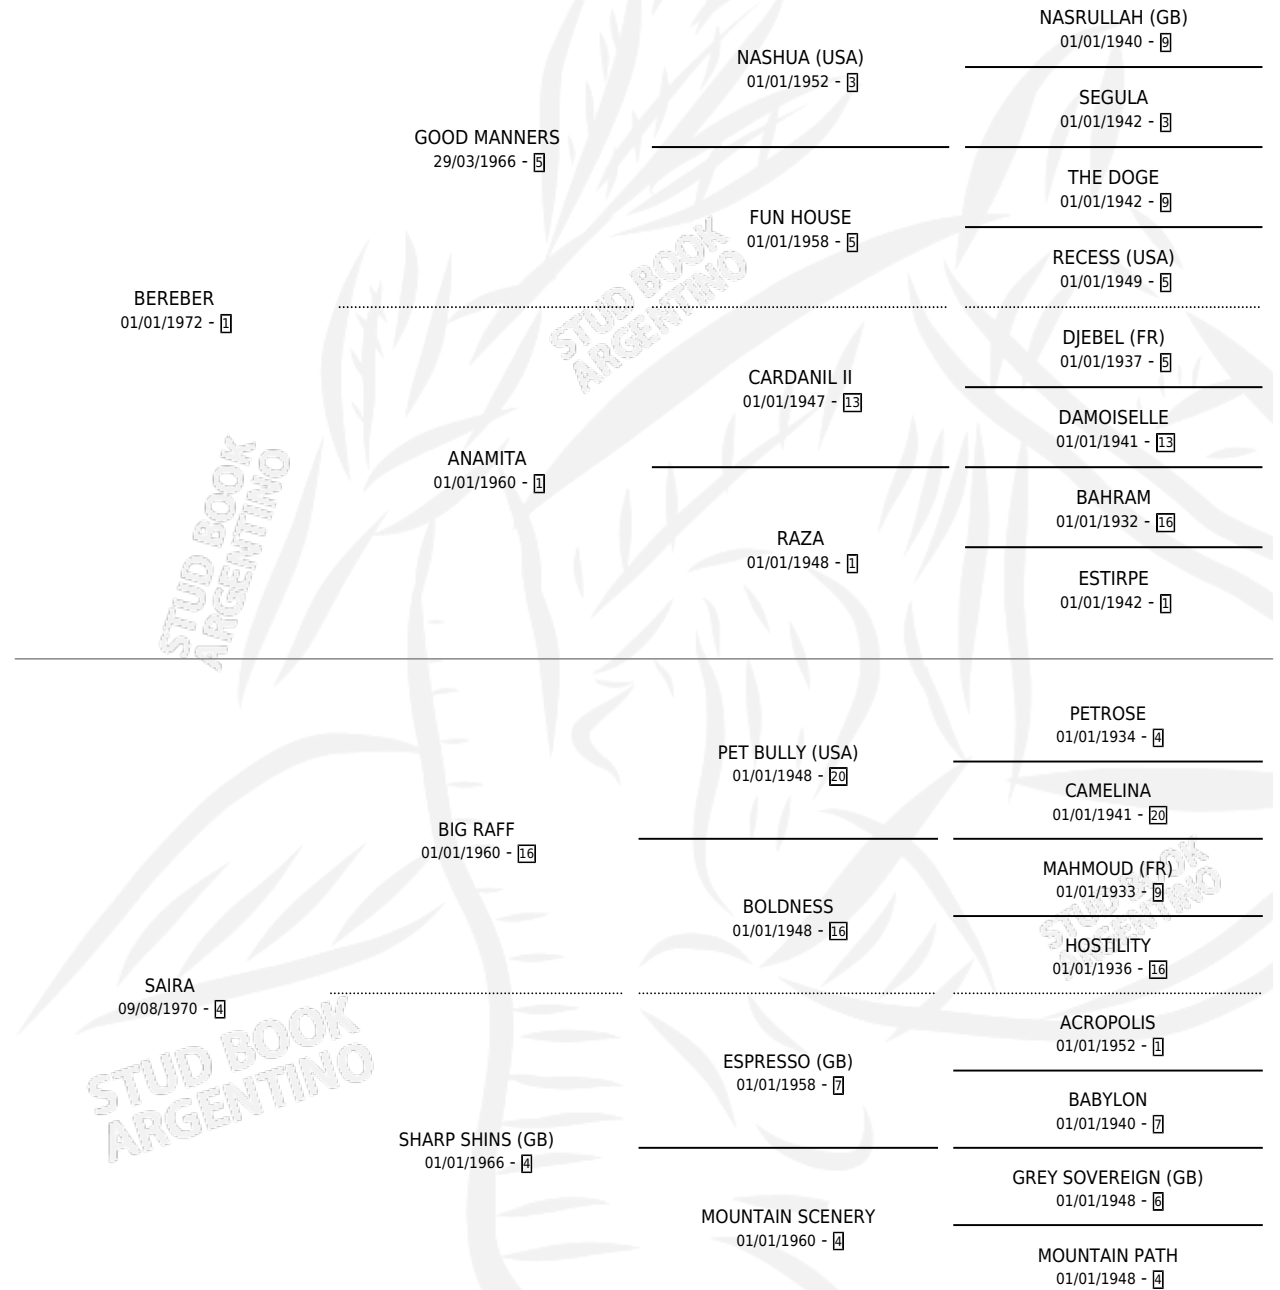

CAMPANERA

por **BEREBER** y **SAIRA** por **BIG RAFF**

Argentina · Hembra · Zaino Colorado · SP · 01/01/1978
Familia 4-I · Volumen 30

ESTADO

TIPIFICACIÓN SANGUÍNEA	X
TIPIFICACIÓN POR ADN	X
PASAPORTE	X
IDENTIFICACIÓN POR MICROCHIP	X
REPRODUCTOR	X

Lugar de nacimiento: Campo particular

Criador: Sin dato

PEDIGREE

CAMPAÑA

Solo carreras oficiales de Argentina

POR EDAD

EDAD	CC	1°	2°	3°	4°	5°	NP	CLC	CLG	CLCG1	CLGG1	IMPORTE	GANANCIA / CC
4 AÑOS	1	1	0	0	0	0	0	0	0	0	0	\$0	\$0
5 AÑOS	1	1	0	0	0	0	0	0	0	0	0	\$0	\$0
TOTALES	2	2	0	0	0	0	0	0	0	0	0	\$0	\$0
%		100%	0.0%	0.0%	0.0%	0.0%	0.0%	0.0%	0.0%	0.0%	0.0%		