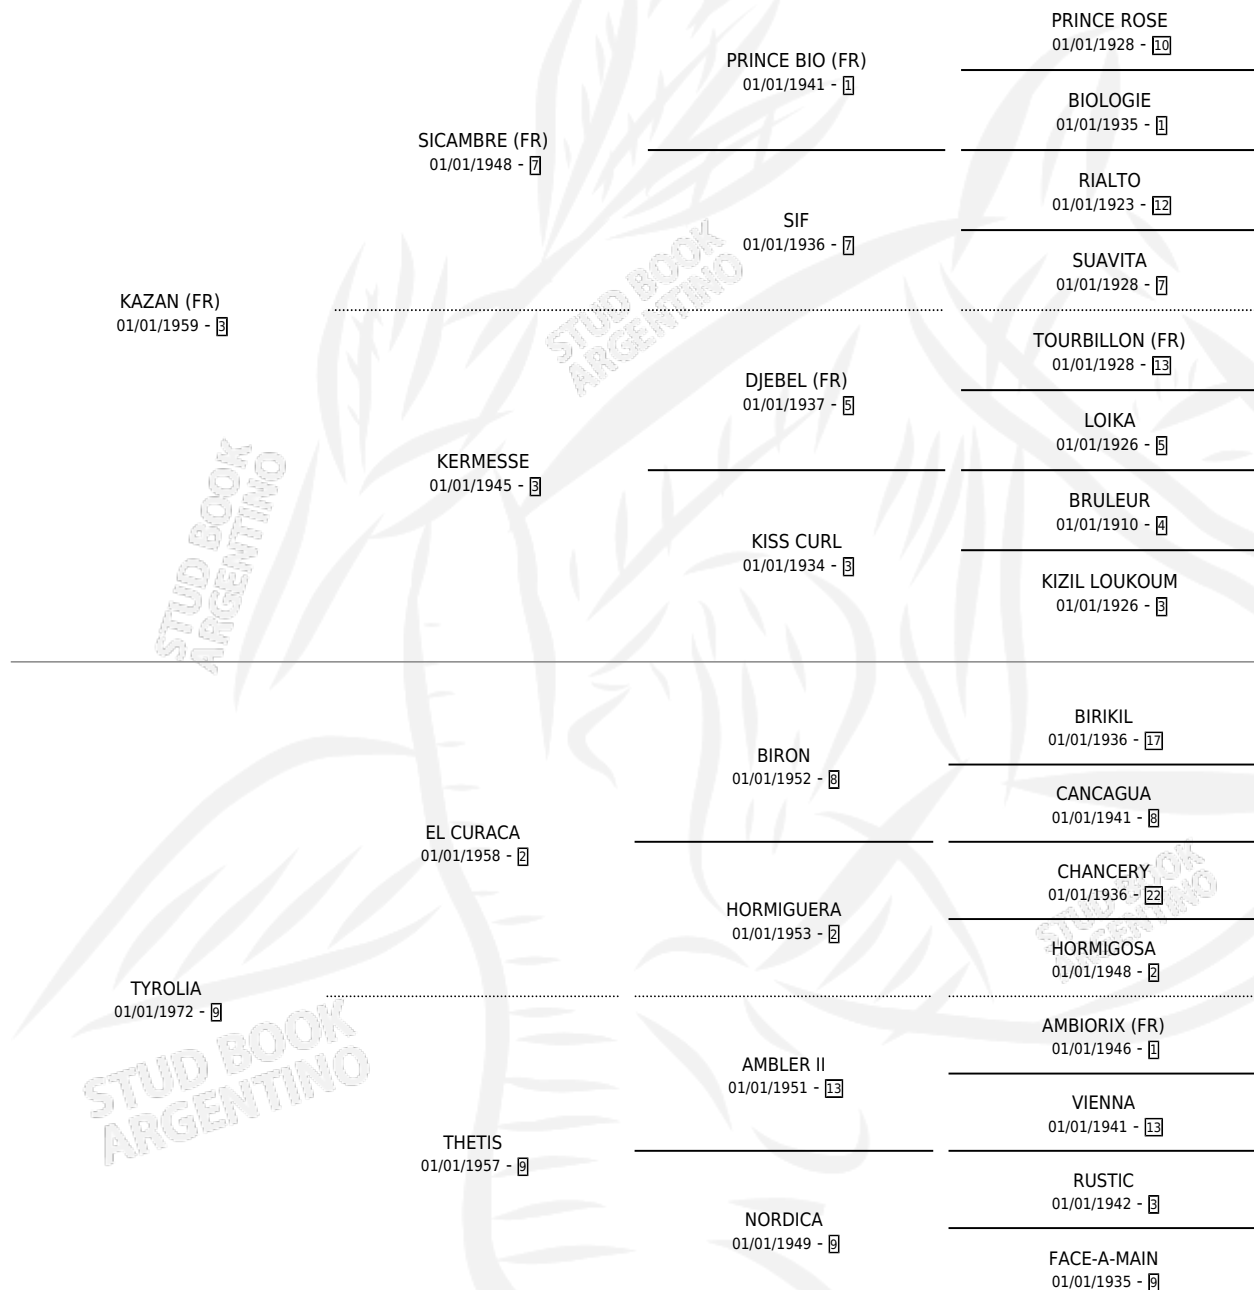

GLIFADA

por **KAZAN (FR)** y **TYROLIA** por **EL CURACA**

Argentina · Hembra · Zaino · SP · 01/01/1978
Familia 9-g · Volumen 30

ESTADO

TIPIFICACIÓN SANGUÍNEA	X
TIPIFICACIÓN POR ADN	X
PASAPORTE	X
IDENTIFICACIÓN POR MICROCHIP	X
REPRODUCTOR	✓

Lugar de nacimiento: Campo particular
Criador: Severino Manuel Sucesion

~

HIJOS

	MACHOS	HEMBRAS
4 NACIERON	2	2
3 CORRIERON	1	2
3 GANARON	1	2
0 GANADORES CL	0 GANADORES GR	0 GANADORES G1

PEDIGREE

CAMPAÑA

Solo carreras oficiales de Argentina