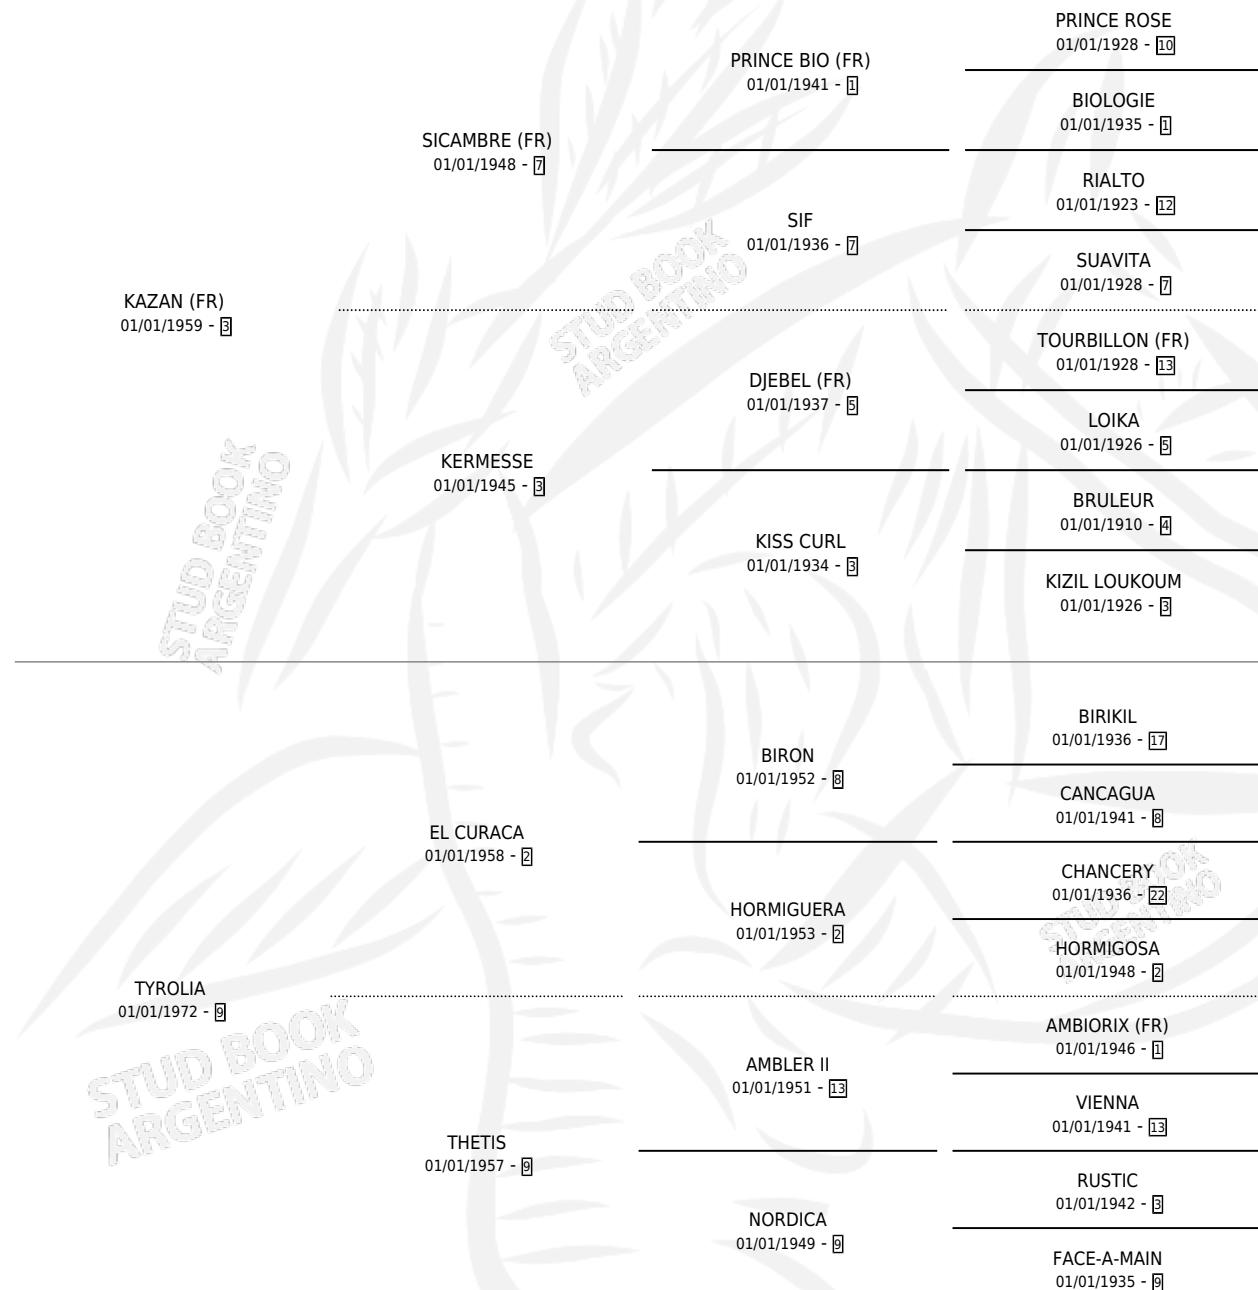

GLIFADA

por **KAZAN (FR)** y **TYROLIA** por **EL CURACA**

Argentina · Hembra · Zaino · SP · 01/01/1978
Familia 9-g · Volumen 30

ESTADO

TIPIFICACIÓN SANGUÍNEA	X
TIPIFICACIÓN POR ADN	X
PASAPORTE	X
IDENTIFICACIÓN POR MICROCHIP	X
REPRODUCTOR	✓

Lugar de nacimiento: Campo particular

Criador: Severino Manuel Sucesion

~

HIJOS

	MACHOS	HEMBRAS
4 NACIERON	2	2
3 CORRIERON	1	2
3 GANARON	1	2
0 GANADORES CL	0 GANADORES GR	0 GANADORES G1

PEDIGREE

CAMPAÑA

Solo carreras oficiales de Argentina