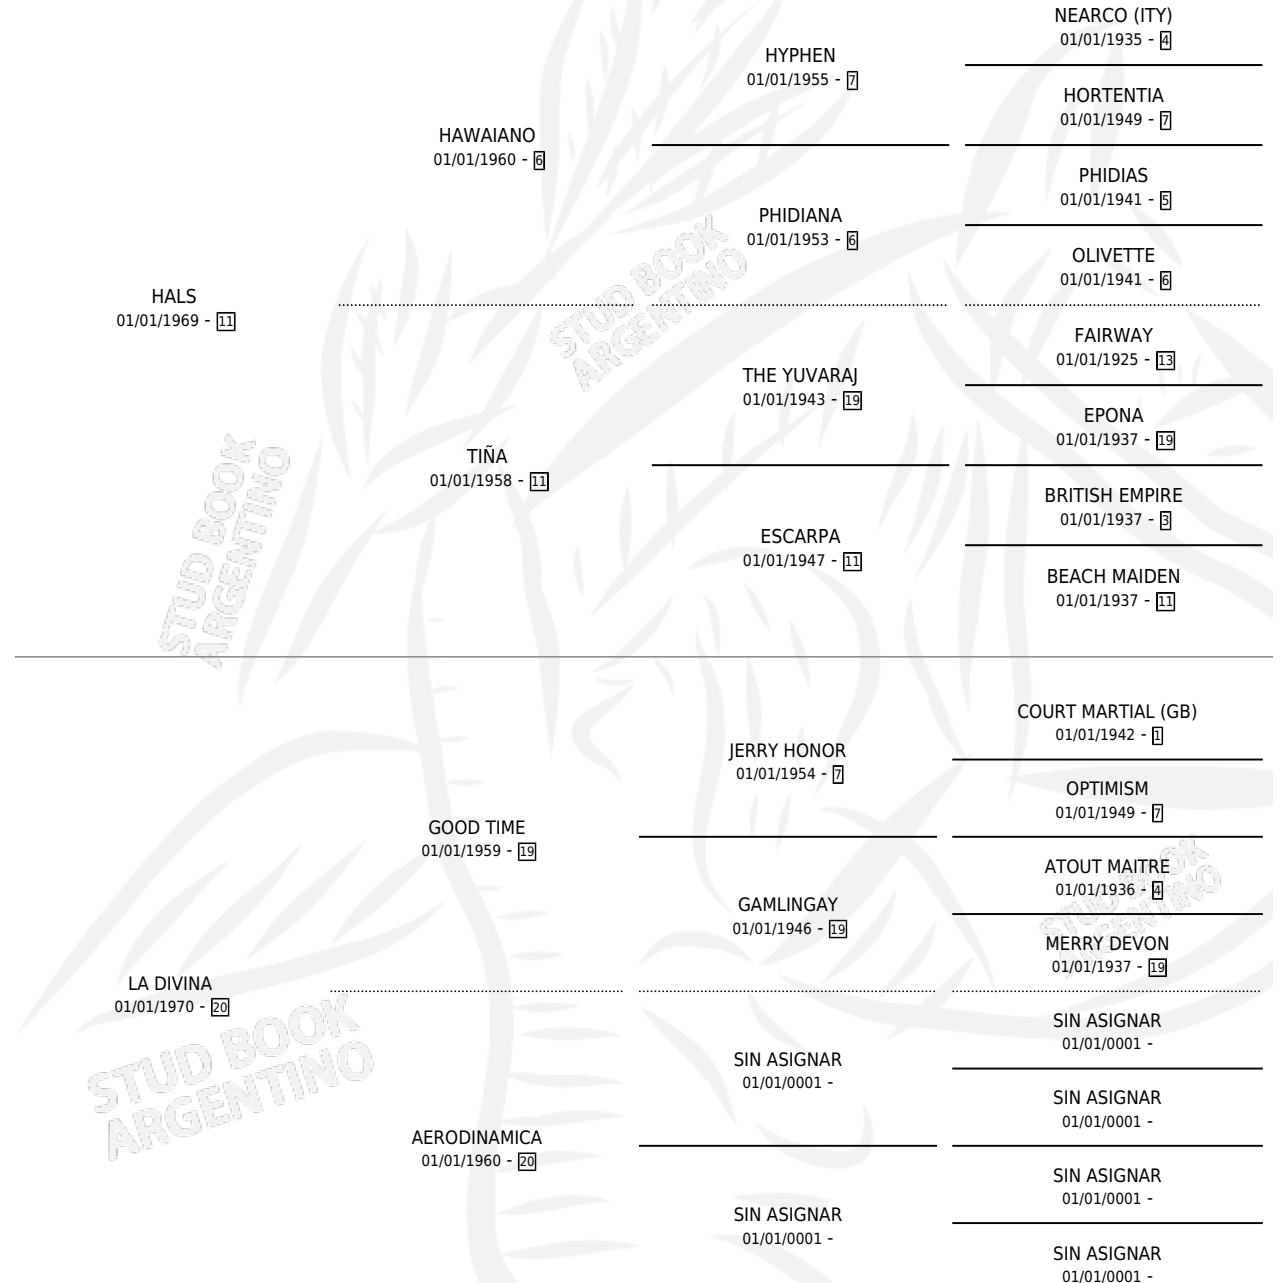

HALS DIVINA

por HALS y LA DIVINA por GOOD TIME

Argentina · Hembra · Zaino · SP · 01/01/1977
Familia 20 · Volumen 29

ESTADO

TIPIFICACIÓN SANGUÍNEA	X
TIPIFICACIÓN POR ADN	X
PASAPORTE	X
IDENTIFICACIÓN POR MICROCHIP	X
REPRODUCTOR	✓

Lugar de nacimiento: Campo particular

Criador: Sin dato

~

HIJOS

	MACHOS	HEMBRAS
6 NACIERON	4	2
1 CORRIERON	1	0

SIN ACTUACIONES

PEDIGREE

S

mientos 5 / Efectividad 100%

PADRILLO	PRODUCTO	CRIADOR	1ER SERVICIO	ÚLTIMO SERVICIO
SUERTE KING	DIVINO KING (M Z, 08/11/1991)	SIN DATO	10/12/1990	12/12/1990
CESTI ST BON	MAS DIVINO (M A, 30/11/1990)	SIN DATO	30/12/1989	31/12/1989
AGAIN SHN	FRISCA (H A, 09/09/1988)	SIN DATO	26/09/1987	29/09/1987
BONISOL	DIVINA SOY (H Z, 24/10/1984)	SIN DATO		
BONISOL	EL TRIUNFADOR (M A, 16/11/1985)	SIN DATO		