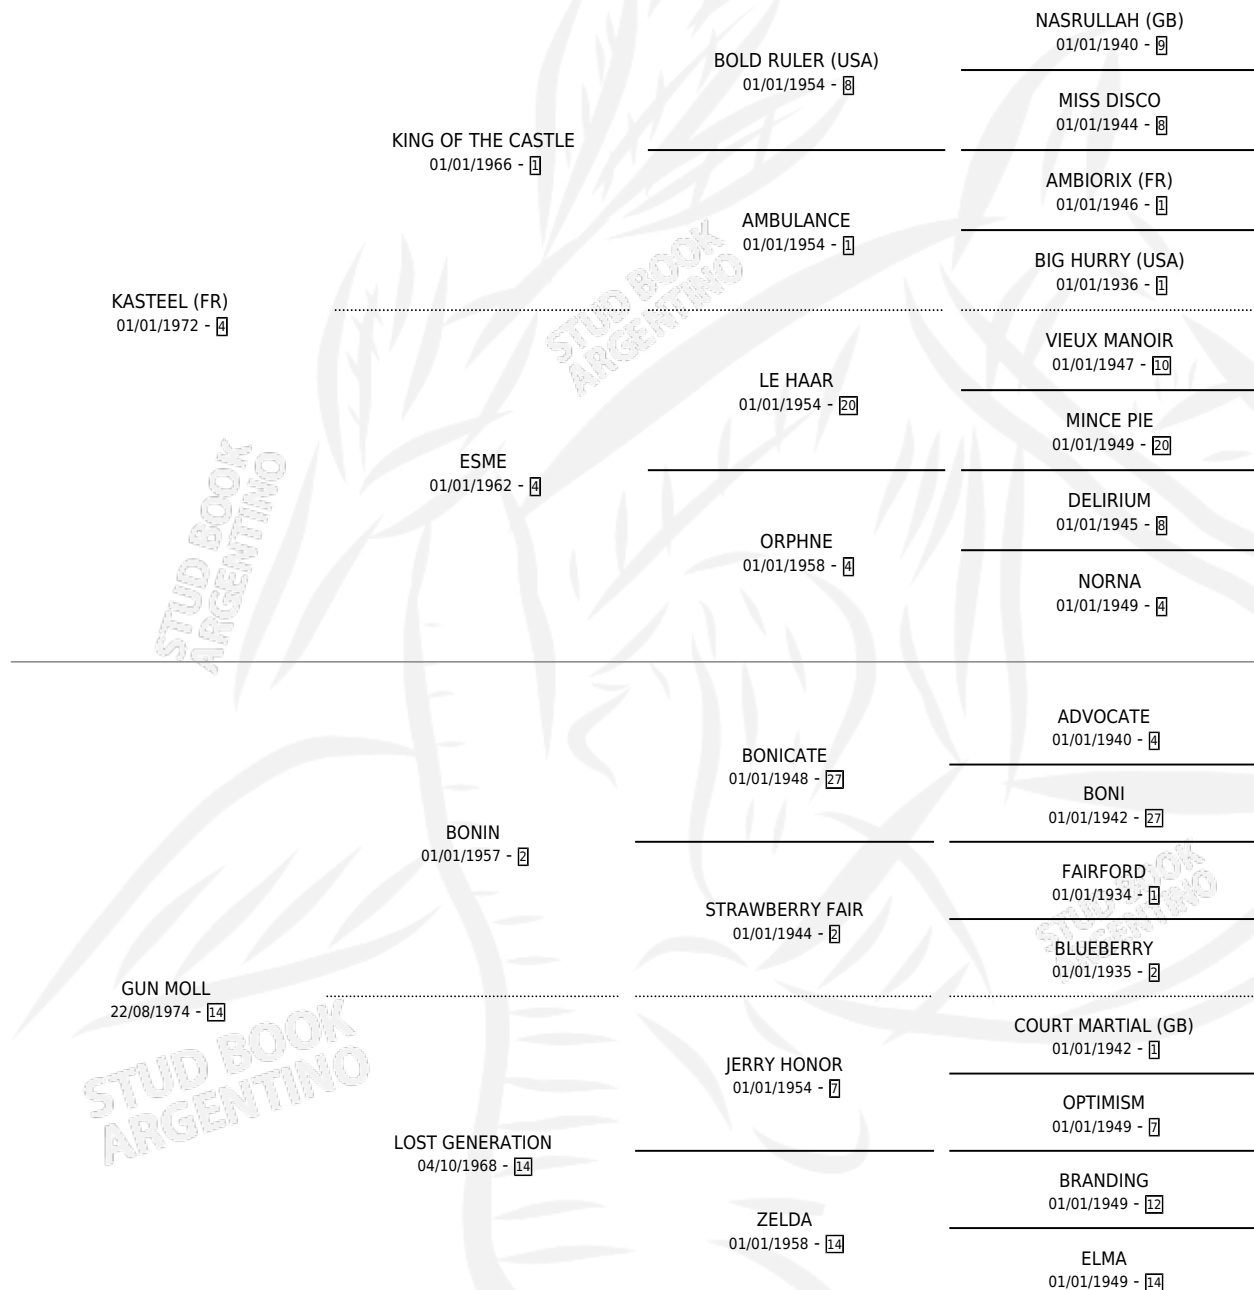

FAST DRAW

por **KASTEEL (FR)** y **GUN MOLL** por **BONIN**

Argentina · Hembra · Zaino Doradillo · SP · 01/01/1978
Familia 14 · Volumen 30

ESTADO

TIPIFICACIÓN SANGUÍNEA	X
TIPIFICACIÓN POR ADN	X
PASAPORTE	X
IDENTIFICACIÓN POR MICROCHIP	X
REPRODUCTOR	✓

Lugar de nacimiento: Campo particular

Criador: Sin dato

~

HIJOS

	MACHOS	HEMBRAS
3 NACIERON	2	1
2 CORRIERON	1	1
1 GANARON	1	0
0 GANADORES CL	0 GANADORES GR	0 GANADORES G1

PEDIGREE

S

mientos 3 / Efectividad 75.00%

PADRILLO	PRODUCTO	CRIADOR	1ER SERVICIO	ÚLTIMO SERVICIO
OCEAN BAR (USA)	Ø		07/08/1986	07/08/1986
OCEAN BAR (USA)	BAR FELIPE (M Z, 10/07/1986)	SIN DATO	08/08/1985	08/08/1985
OCEAN BAR (USA)	MURIEL (F, 17/08/1986)			
OCEAN BAR (USA)	USA BAR (H Z, 30/07/1984)	SIN DATO		
OCEAN BAR (USA)	BAR FRANCISCO (M ZD, 11/07/1985)	CHAO RICARDO MANUEL		