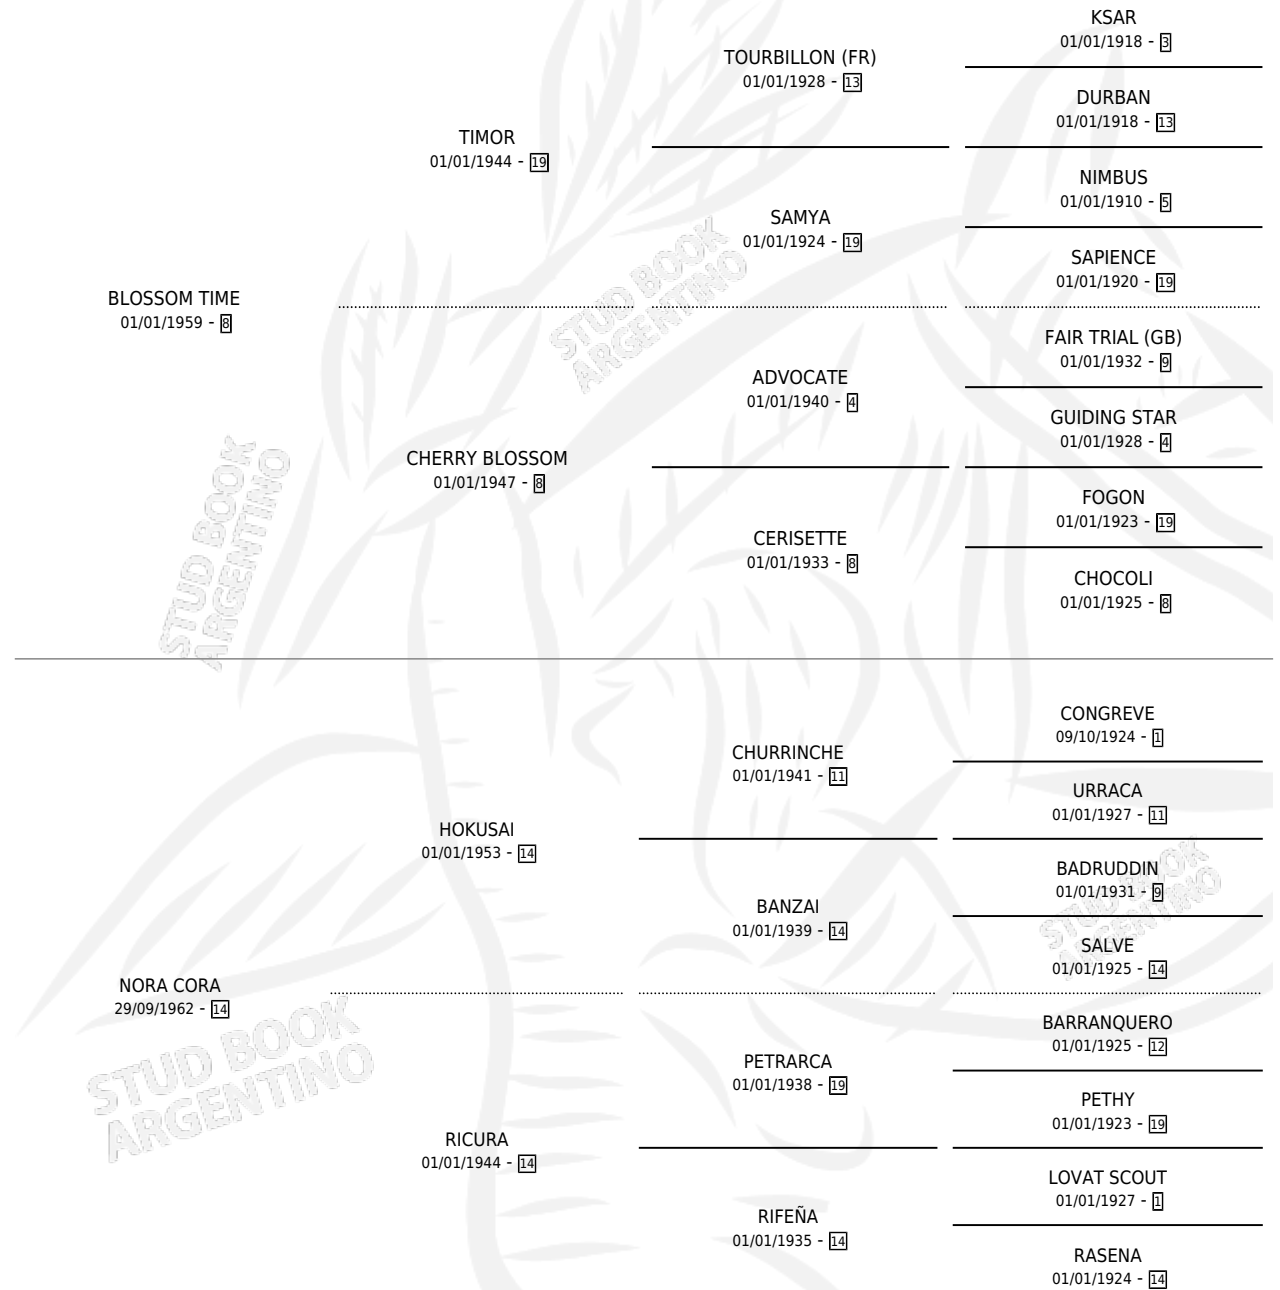

TANTOLIO

por **BLOSSOM TIME** y **NORA CORA** por **HOKUSAI**

Argentina · Macho · Alazan · SP · 30/10/1978
Familia 14-f · Volumen 30

ESTADO

TIPIFICACIÓN SANGUÍNEA	X
TIPIFICACIÓN POR ADN	X
PASAPORTE	X
IDENTIFICACIÓN POR MICROCHIP	X
REPRODUCTOR	X

Lugar de nacimiento: Campo particular

Criador: Sin dato

PEDIGREE

CAMPAÑA

Solo carreras oficiales de Argentina

POR EDAD

EDAD	CC	1°	2°	3°	4°	5°	NP	CLC	CLG	CLCG1	CLGG1	IMPORTE	GANANCIA / CC
6 AÑOS	1	1	0	0	0	0	0	0	0	0	0	\$0	\$0
8 AÑOS	1	1	0	0	0	0	0	0	0	0	0	\$0	\$0
TOTALES	2	2	0	0	0	0	0	0	0	0	0	\$0	\$0
%		100%	0.0%	0.0%	0.0%	0.0%	0.0%	0.0%	0.0%	0.0%	0.0%		