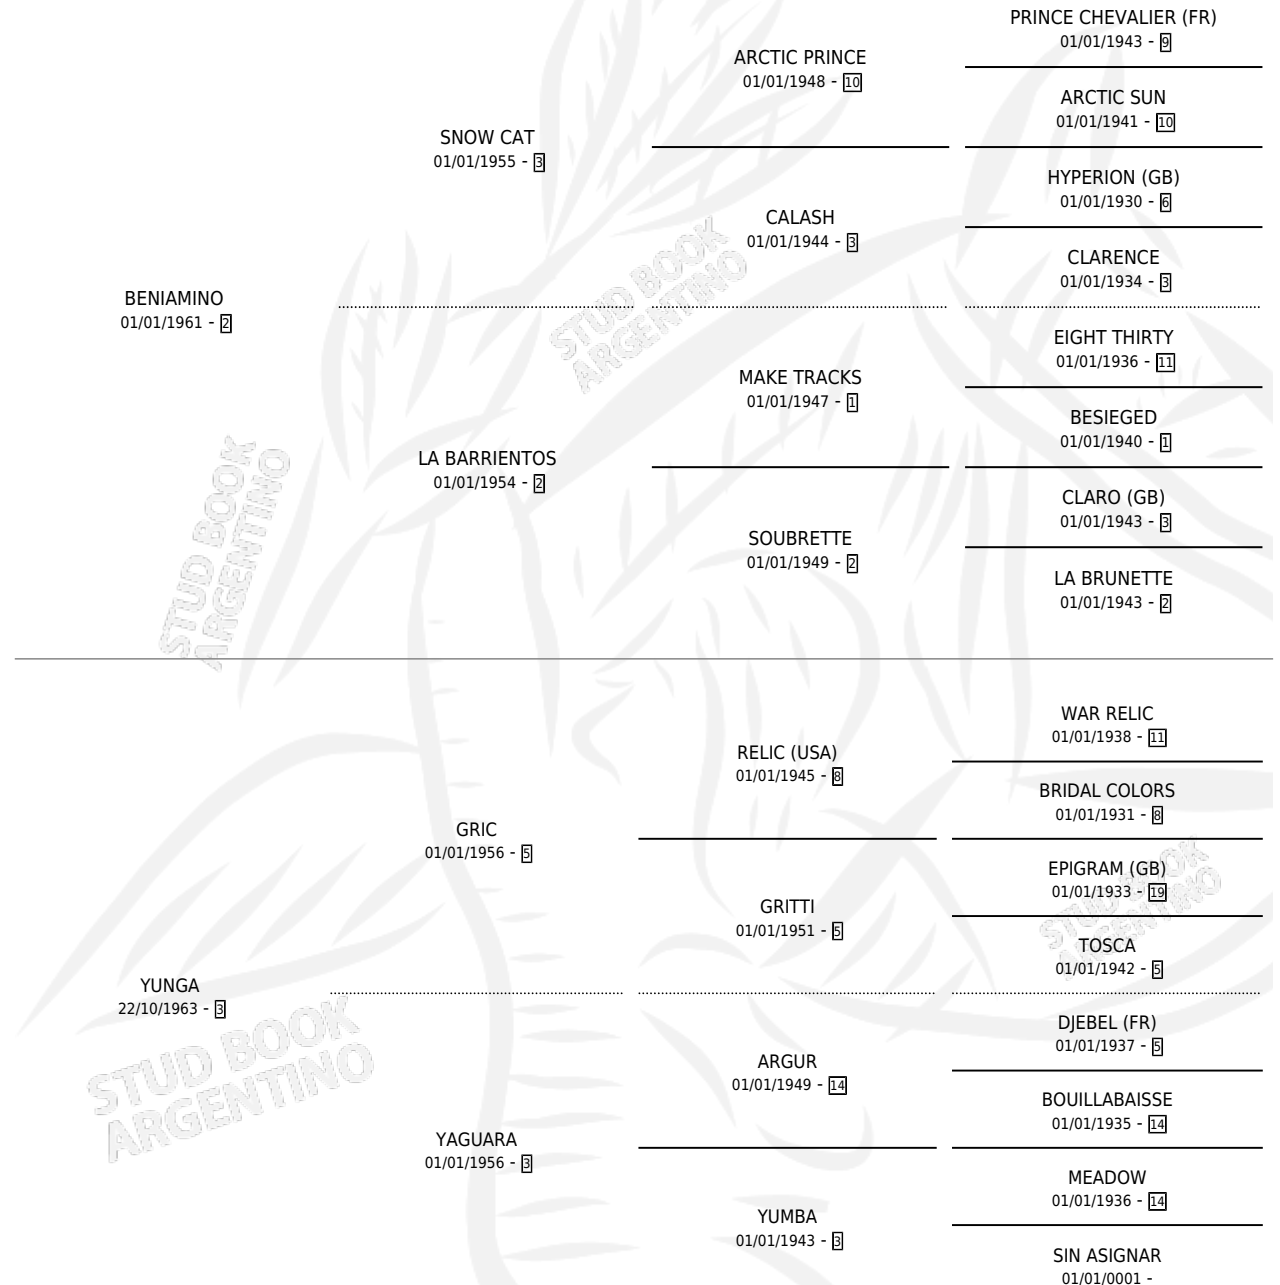

SNOW CRACK

por BENIAMINO y YUNGA por GRIC

Argentina · Macho · Alazan · SP · 12/10/1978
Familia 3-b · Volumen 30

ESTADO

TIPIFICACIÓN SANGUÍNEA	X
TIPIFICACIÓN POR ADN	X
PASAPORTE	X
IDENTIFICACIÓN POR MICROCHIP	X
REPRODUCTOR	X

Lugar de nacimiento: Campo particular

Criador: Sin dato

PEDIGREE