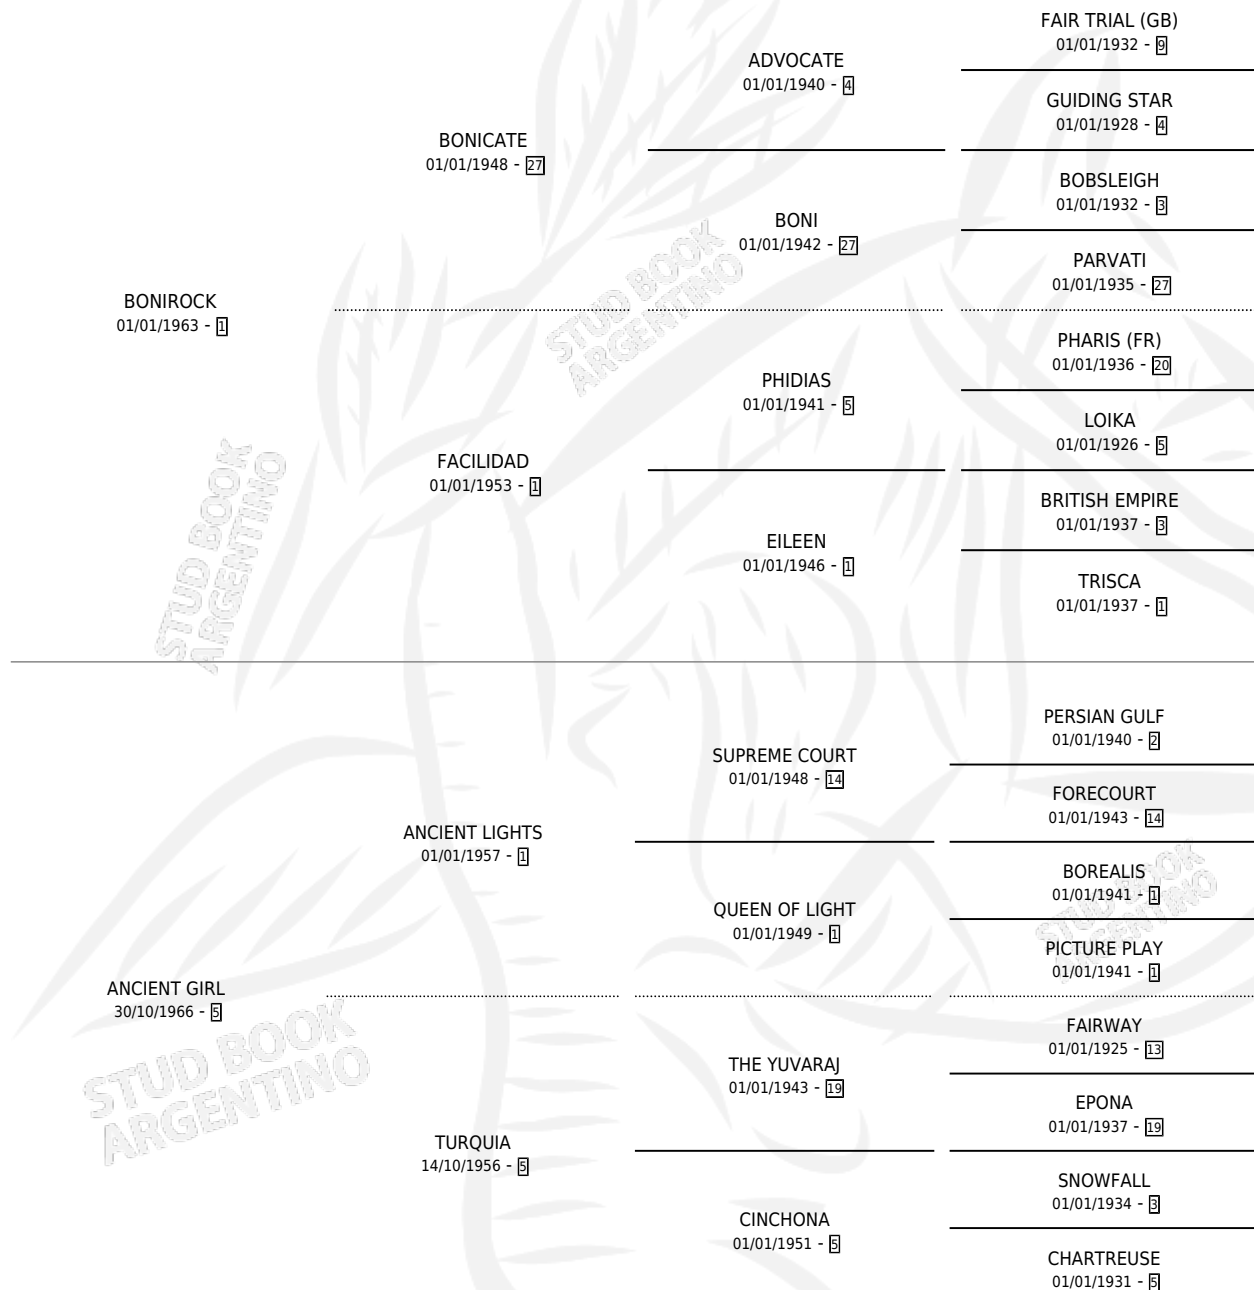

NORMA ROCK

por BONIROCK y ANCIENT GIRL por ANCIENT LIGHTS

Argentina · Hembra · Zaino · SP · 01/01/1978
Familia 5-c · Volumen 30

ESTADO

TIPIFICACIÓN SANGUÍNEA	X
TIPIFICACIÓN POR ADN	X
PASAPORTE	X
IDENTIFICACIÓN POR MICROCHIP	X
REPRODUCTOR	✓

Lugar de nacimiento: Campo particular

Criador: Sin dato

~

HIJOS

	MACHOS	HEMBRAS
7 NACIERON	3	4
SIN ACTUACIONES		

PEDIGREE

S

cimientos 7 / Efectividad 63.64%

PADRILLO	PRODUCTO	CRIADOR	1ER SERVICIO	ÚLTIMO SERVICIO
OPTICO	∅		08/08/1993	10/10/1993
NORMA ROCK	∅		26/10/1992	26/10/1992
OPTICO	OPTICA ROCKERA (H ZC, 12/10/1992)	SIN DATO	21/10/1991	21/10/1991
EL CANTABRO	CANTICO ROCK (M A, 23/10/1991)	SIN DATO	13/10/1990	03/11/1990
MASPICANTE	NOCHE DE TANGO (H Z, 29/09/1990)	SIN DATO	06/10/1989	08/10/1989
CRITICON	∅		08/11/1988	12/11/1988
EL CANTABRO	∅		08/12/1987	20/12/1987
EL CANTABRO	CANTA BILBAO (M Z, 02/11/1987) •MURIÓ EL 12/12/1991•	SIN DATO	18/11/1986	18/11/1986
PILCOMAYO	PILNORMA (H T, 05/11/1986)	SIN DATO	05/11/1985	08/11/1985
PORT SAID	PORT OSCAR (M Z, 28/10/1985)	SIN DATO		
LOISIR	FANADA (H A, 05/11/1984)	SIN DATO		