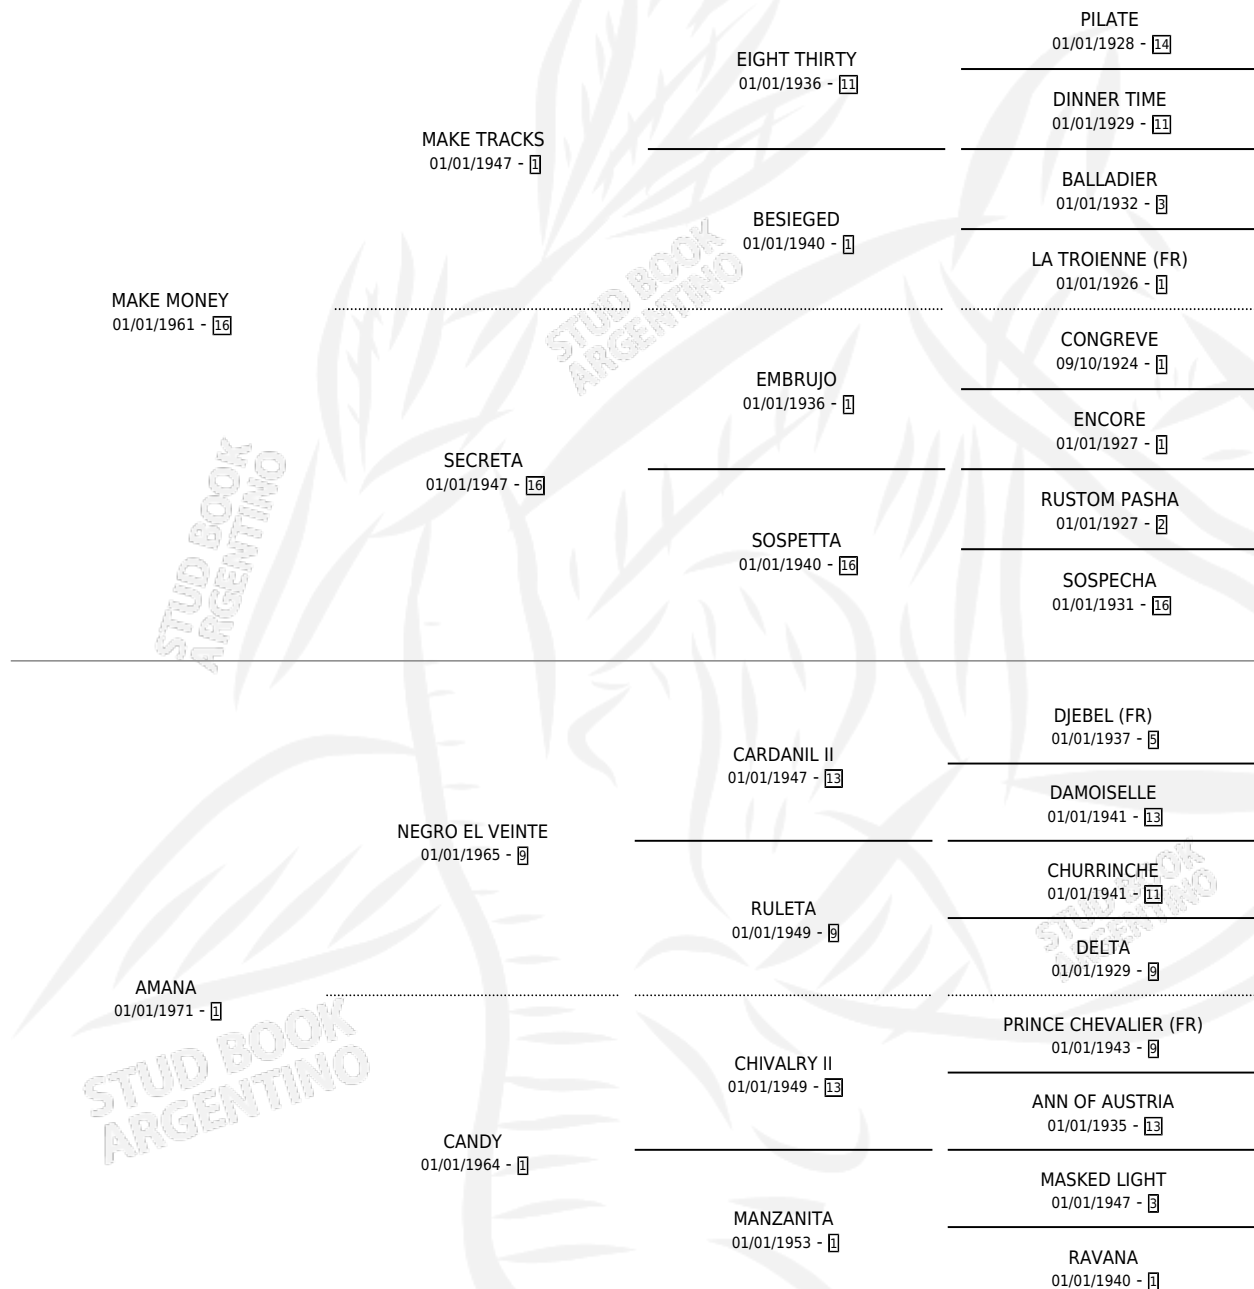

MAKE ANA

por MAKE MONEY y AMANA por NEGRO EL VEINTE

Argentina · Hembra · Zaino · SP · 01/01/1978
Familia 1-w · Volumen 30

ESTADO

| | |
|------------------------------|---|
| TIPIFICACIÓN SANGUÍNEA | X |
| TIPIFICACIÓN POR ADN | X |
| PASAPORTE | X |
| IDENTIFICACIÓN POR MICROCHIP | X |
| REPRODUCTOR | ✓ |

Lugar de nacimiento: Campo particular

Criador: Sin dato

~

HIJOS

| | MACHOS | HEMBRAS |
|--------------------------|--------------------------|--------------------------|
| 5 NACIERON | 3 | 2 |
| 3 CORRIERON | 1 | 2 |
| 3 GANARON | 1 | 2 |
| 0 GANADORES CL | 0 GANADORES GR | 0 GANADORES G1 |

PEDIGREE

S

cimientos 3 / Efectividad 23.08%

| PADRILLO | PRODUCTO | CRIADOR | 1ER SERVICIO | ÚLTIMO SERVICIO |
|------------------|------------------------------|----------|--------------|-----------------|
| FAR BAS | ∅ | | 26/08/1995 | 20/09/1995 |
| MAKE ANA | ∅ | | 02/10/1994 | 07/10/1994 |
| EN MAMBO | ∅ | | 10/08/1993 | 06/11/1993 |
| CAP SUN | ∅ | | 30/10/1992 | 12/11/1992 |
| CAP SUN | ∅ | | 17/08/1991 | 08/11/1991 |
| CAP SUN | ∅ | | 23/11/1990 | 26/11/1990 |
| EN MAMBO | EN MONEY (M A, 06/11/1990) | SIN DATO | 11/08/1989 | 16/11/1989 |
| EN MAMBO | ∅ | | 12/10/1988 | 31/10/1988 |
| EN MAMBO | ENCOPETADO (M Z, 30/09/1988) | SIN DATO | 10/08/1987 | 10/10/1987 |
| CAP SUN | ANA SUN (H A, 20/07/1987) | SIN DATO | 06/08/1986 | 07/08/1986 |
| CAP SUN | ∅ | | 24/08/1985 | 30/10/1985 |
| GOLDEN PET (GB) | ∅ | | | |
| GEORGETOWN (USA) | ∅ | | | |