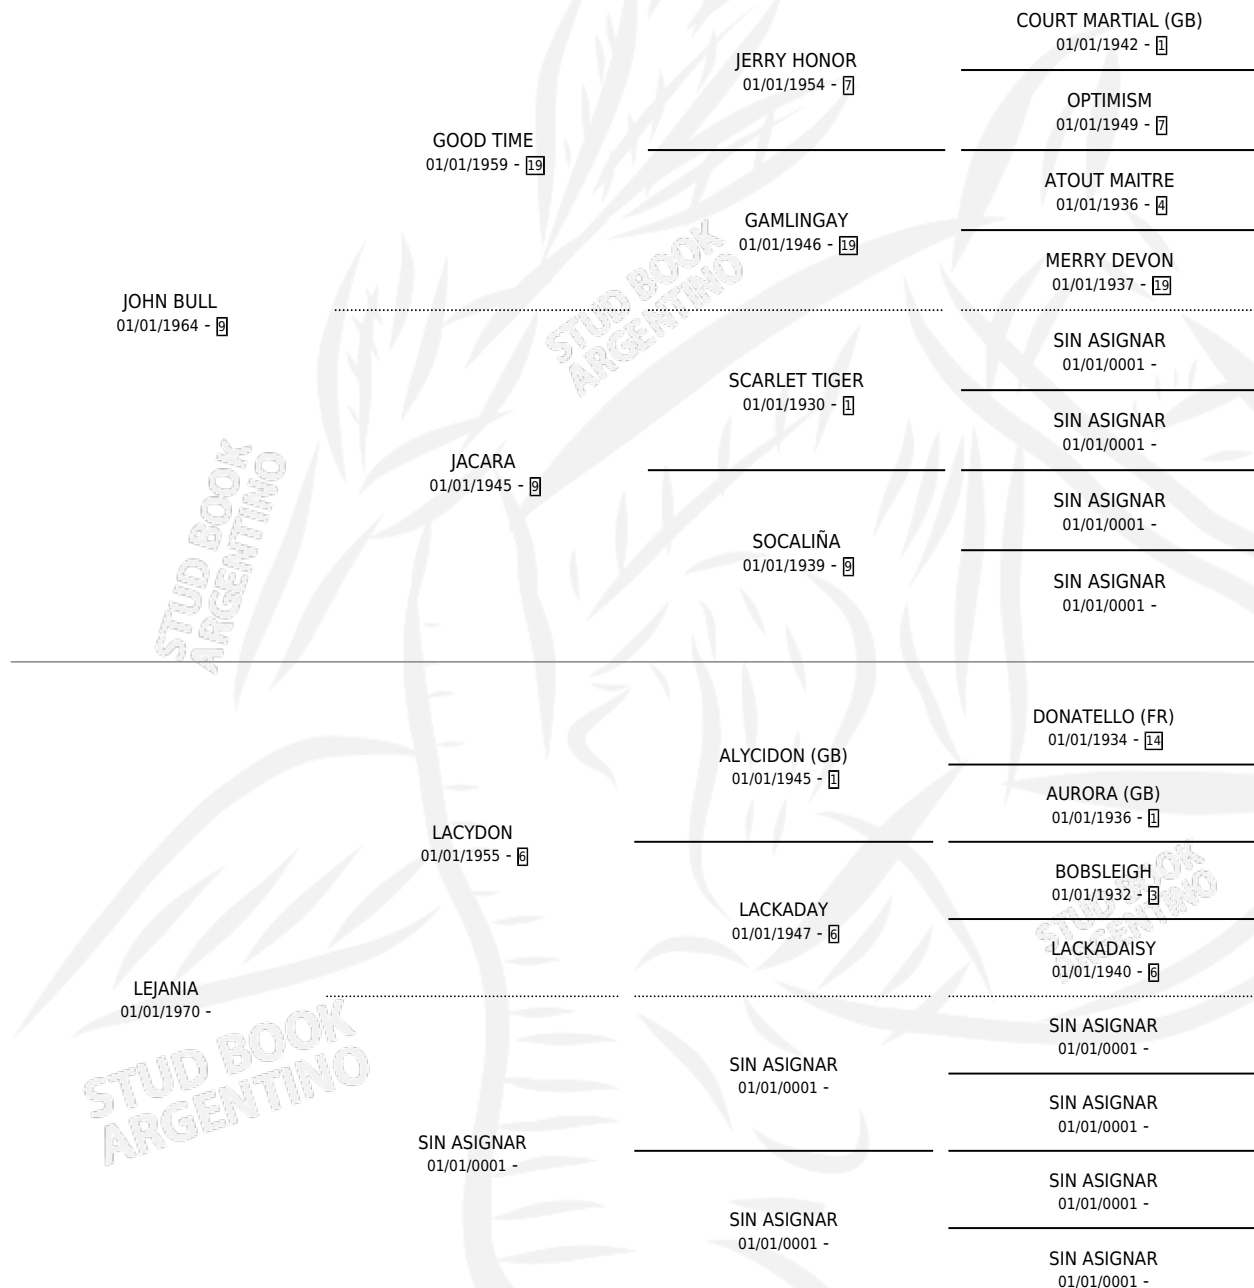

GALLEGA

por JOHN BULL y LEJANIA por LACYDON

Argentina · Hembra · Alazan · SP · 01/01/1978
Familia · Volumen 30

ESTADO

TIPIFICACIÓN SANGUÍNEA	X
TIPIFICACIÓN POR ADN	X
PASAPORTE	X
IDENTIFICACIÓN POR MICROCHIP	X
REPRODUCTOR	✓

Lugar de nacimiento: Campo particular

Criador: Sin dato

~

HIJOS

	MACHOS	HEMBRAS
1 NACIERON	0	1
1 CORRIERON	0	1
1 GANARON	0	1
0 GANADORES CL	0 GANADORES GR	0 GANADORES G1

PEDIGREE