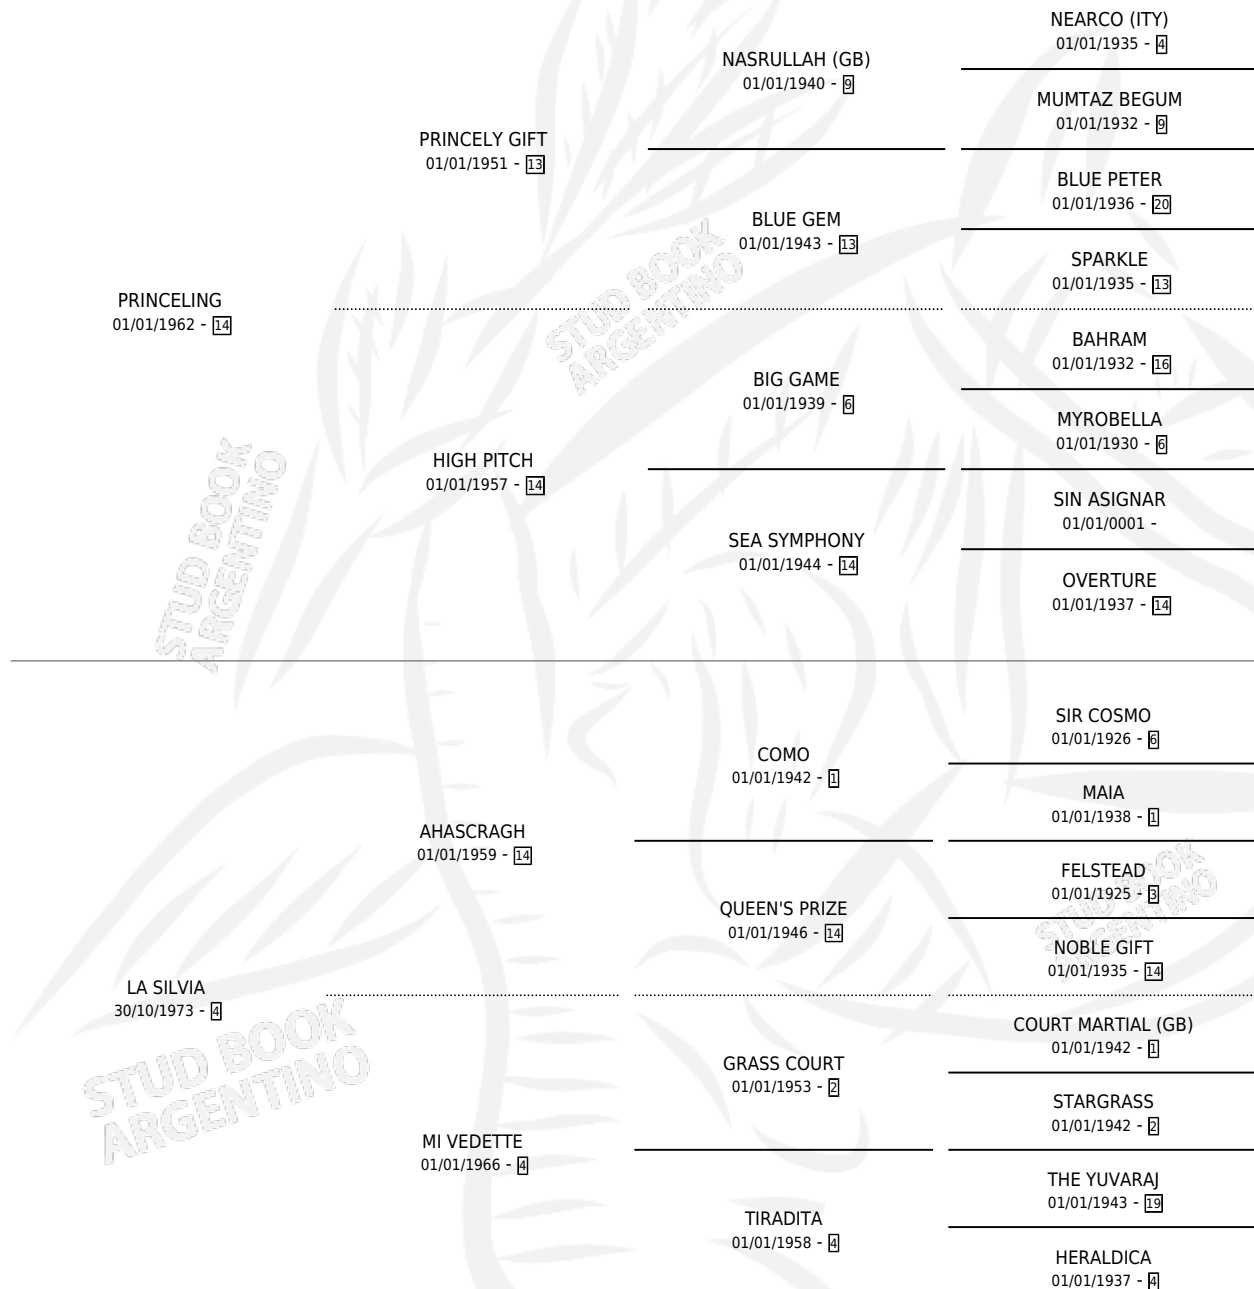

SILVER PRINCESS

por PRINCELING y LA SILVIA por AHASCRAGH

Argentina · Hembra · Zaino · SP · 17/10/1978
Familia 4-d · Volumen 30

ESTADO

TIPIFICACIÓN SANGUÍNEA	X
TIPIFICACIÓN POR ADN	X
PASAPORTE	X
IDENTIFICACIÓN POR MICROCHIP	X
REPRODUCTOR	✓

Lugar de nacimiento: Campo particular

Criador: Sin dato

~

HIJOS

	MACHOS	HEMBRAS
4 NACIERON	3	1
2 CORRIERON	2	0
2 GANARON	2	0
0 GANADORES CL	0 GANADORES GR	0 GANADORES G1

PEDIGREE

S

mientos 4 / Efectividad 66.67%

PADRILLO	PRODUCTO	CRIADOR	1ER SERVICIO	ÚLTIMO SERVICIO
ACERTIJO	∅		10/09/1988	10/09/1988
SILVER PRINCESS				
GOLDEN COIN	∅		30/09/1987	02/10/1987
GOLDEN COIN	SILVER TINSEL (H A, 19/09/1987)	SIN DATO	19/09/1986	04/10/1986
GOLDEN COIN	SILVER CLOUD (M Z, 12/09/1986)	SIN DATO	29/09/1985	01/10/1985
GOLDEN COIN	GOLDEN PRINCE (M Z, 30/09/1984)	SIN DATO		
GOLDEN COIN	SILVER PRINCE (M Z, 21/09/1985) •MURIÓ EL 10/02/1990•	SIN DATO		