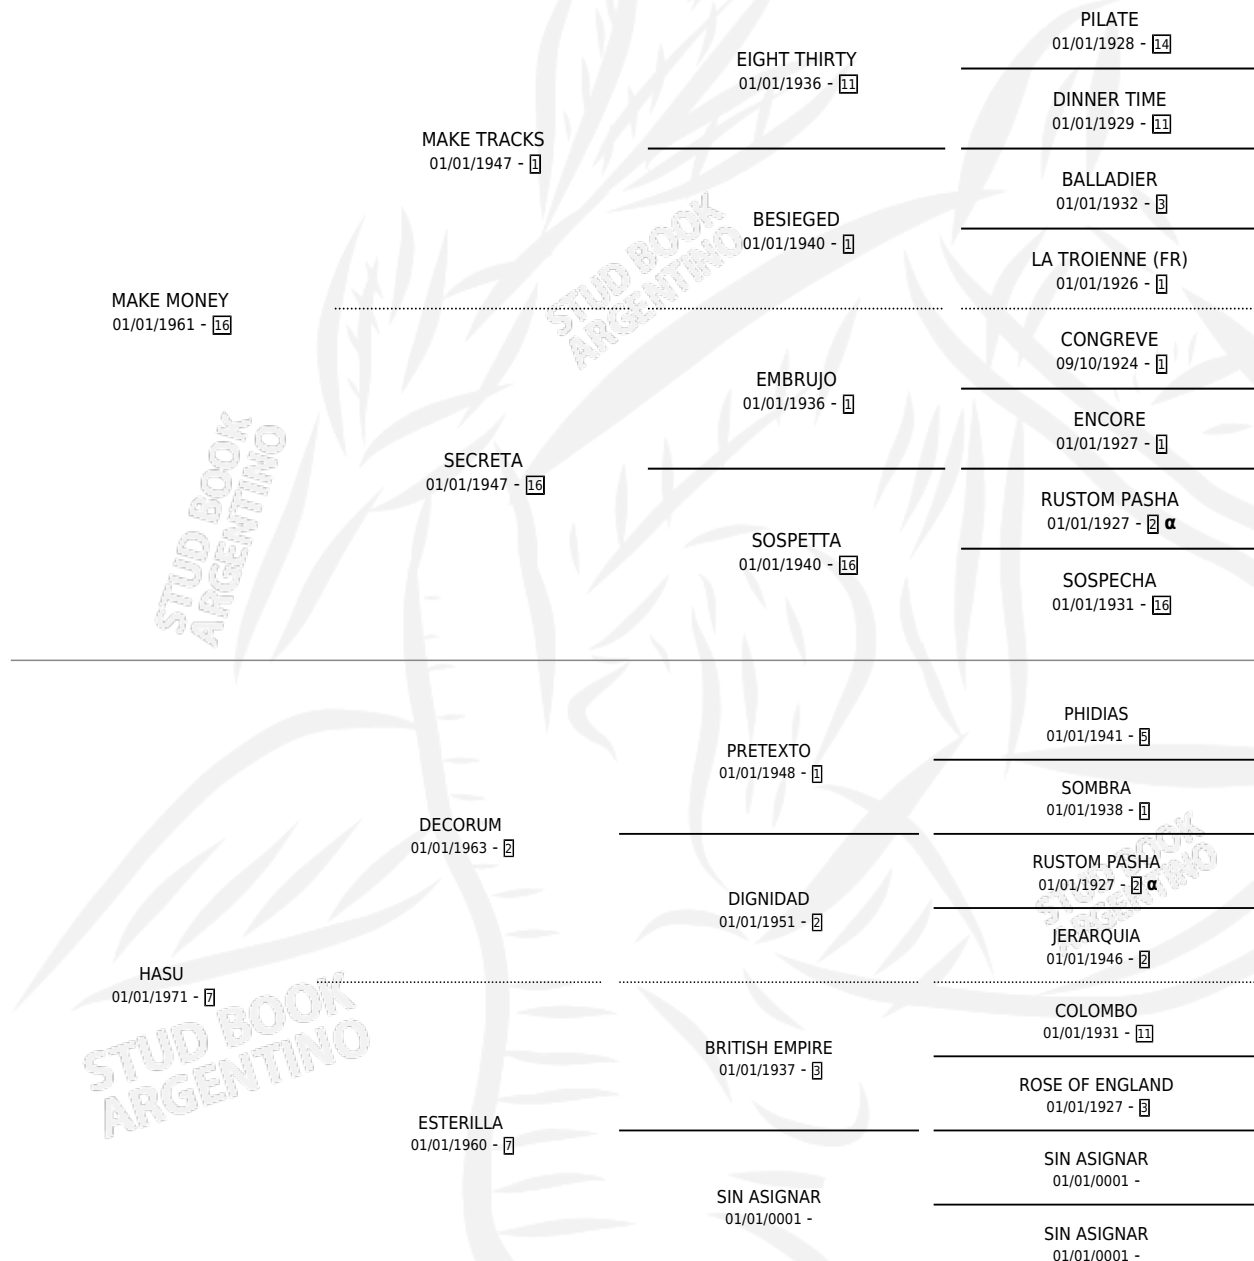

SHIATZU

por **MAKE MONEY** y **HASU** por **DECORUM**

Argentina · Hembra · Zaino · SP · 01/01/1978
Familia 7-d · Volumen 30

ESTADO

TIPIFICACIÓN SANGUÍNEA	X
TIPIFICACIÓN POR ADN	X
PASAPORTE	X
IDENTIFICACIÓN POR MICROCHIP	X
REPRODUCTOR	✓

Lugar de nacimiento: Campo particular

Criador: Sin dato

~

HIJOS

	MACHOS	HEMBRAS
7 NACIERON	2	5
6 CORRIERON	2	4
4 GANARON	2	2
1 GANADORES CL	0 GANADORES GR	0 GANADORES G1

PEDIGREE

INBREEDING : α

CAMPAÑA

Solo carreras oficiales de Argentina

POR EDAD

EDAD	CC	1°	2°	3°	4°	5°	NP	CLC	CLG	CLCG1	CLGG1	IMPORTE	GANANCIA / CC
3 AÑOS	1	1	0	0	0	0	0	0	0	0	0	\$0	\$0
4 AÑOS	2	2	0	0	0	0	0	1	1	0	0	\$0	\$0
TOTALES	3	3	0	0	0	0	0	1	1	0	0	\$0	\$0
%		100%	0.0%	0.0%	0.0%	0.0%	0.0%	33.3%	100%	0.0%	0.0%		