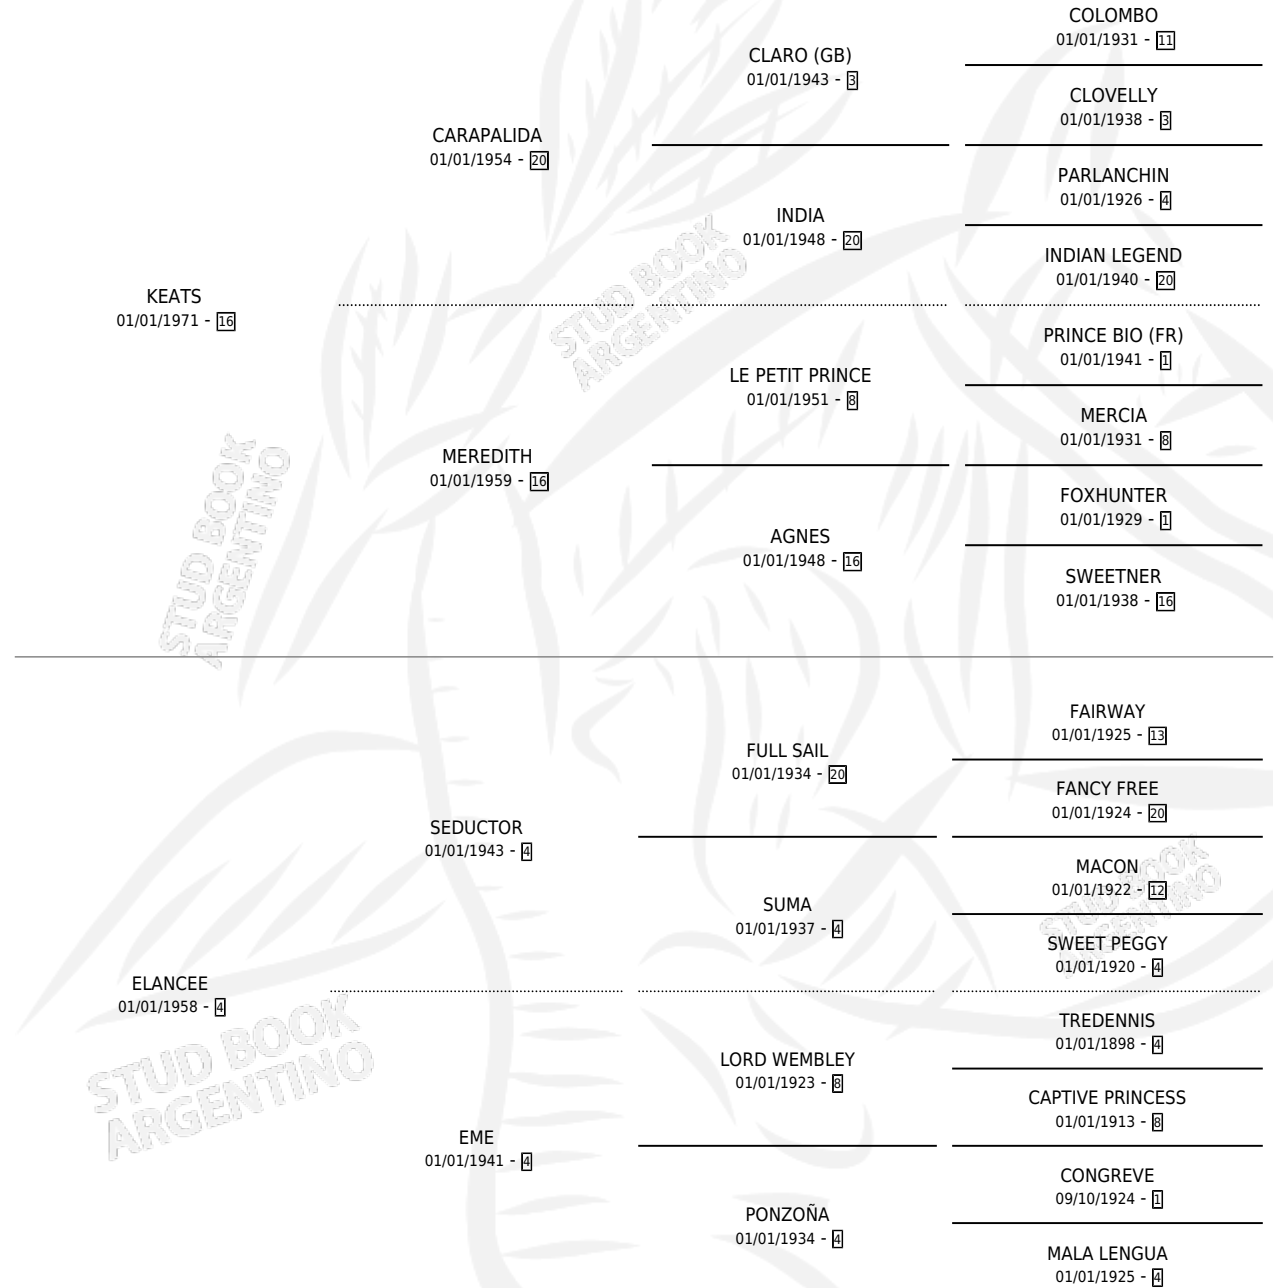

ELACION

por KEATS y ELANCEE por SEDUCTOR

Argentina · Hembra · Alazan Tostado · SP · 01/01/1978
Familia 4-k · Volumen 30

ESTADO

TIPIFICACIÓN SANGUÍNEA	X
TIPIFICACIÓN POR ADN	X
PASAPORTE	X
IDENTIFICACIÓN POR MICROCHIP	X
REPRODUCTOR	✓

Lugar de nacimiento: Campo particular

Criador: Sin dato

~

HIJOS

	MACHOS	HEMBRAS
1 NACIERON	1	0
SIN ACTUACIONES		

PEDIGREE