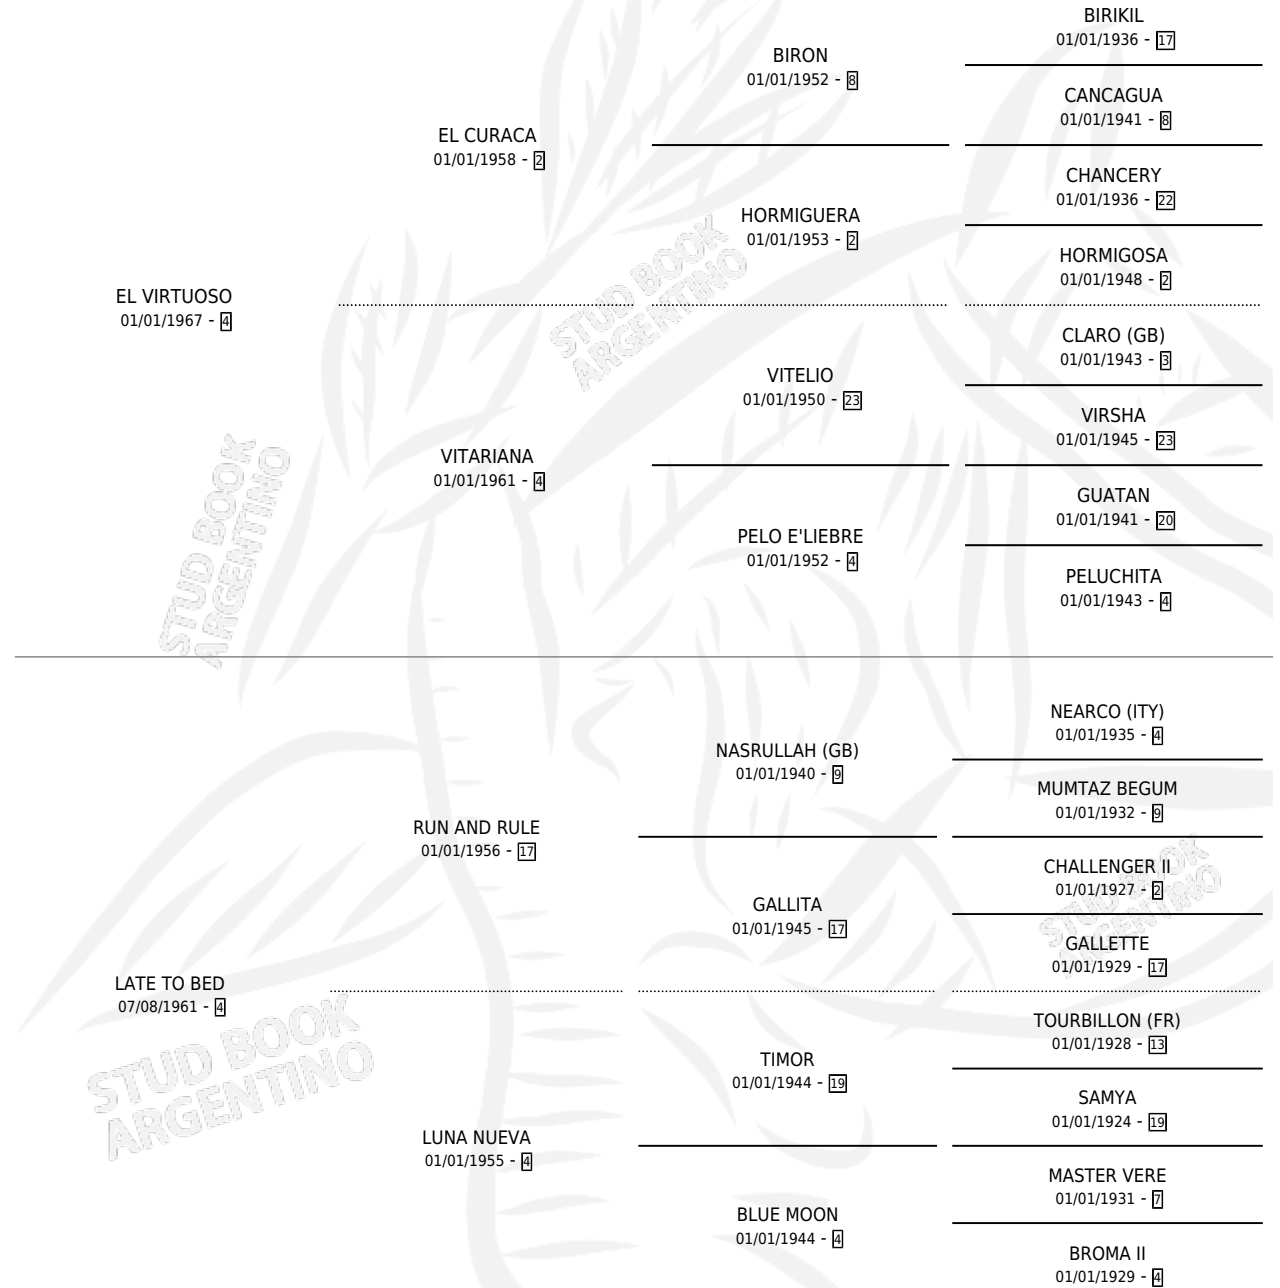

LAUREEN

por EL VIRTUOSO y LATE TO BED por RUN AND RULE

Argentina · Hembra · Zaino · SP · 20/10/1978
Familia 4-b · Volumen 30

ESTADO

| | |
|------------------------------|---|
| TIPIFICACIÓN SANGUÍNEA | X |
| TIPIFICACIÓN POR ADN | X |
| PASAPORTE | X |
| IDENTIFICACIÓN POR MICROCHIP | X |
| REPRODUCTOR | X |

Lugar de nacimiento: Campo particular

Criador: Abolengo

PEDIGREE

LAUREEN

Datos oficiales del Stud Book Argentino

Documento generado el 08/05/2026

studbook.org.ar