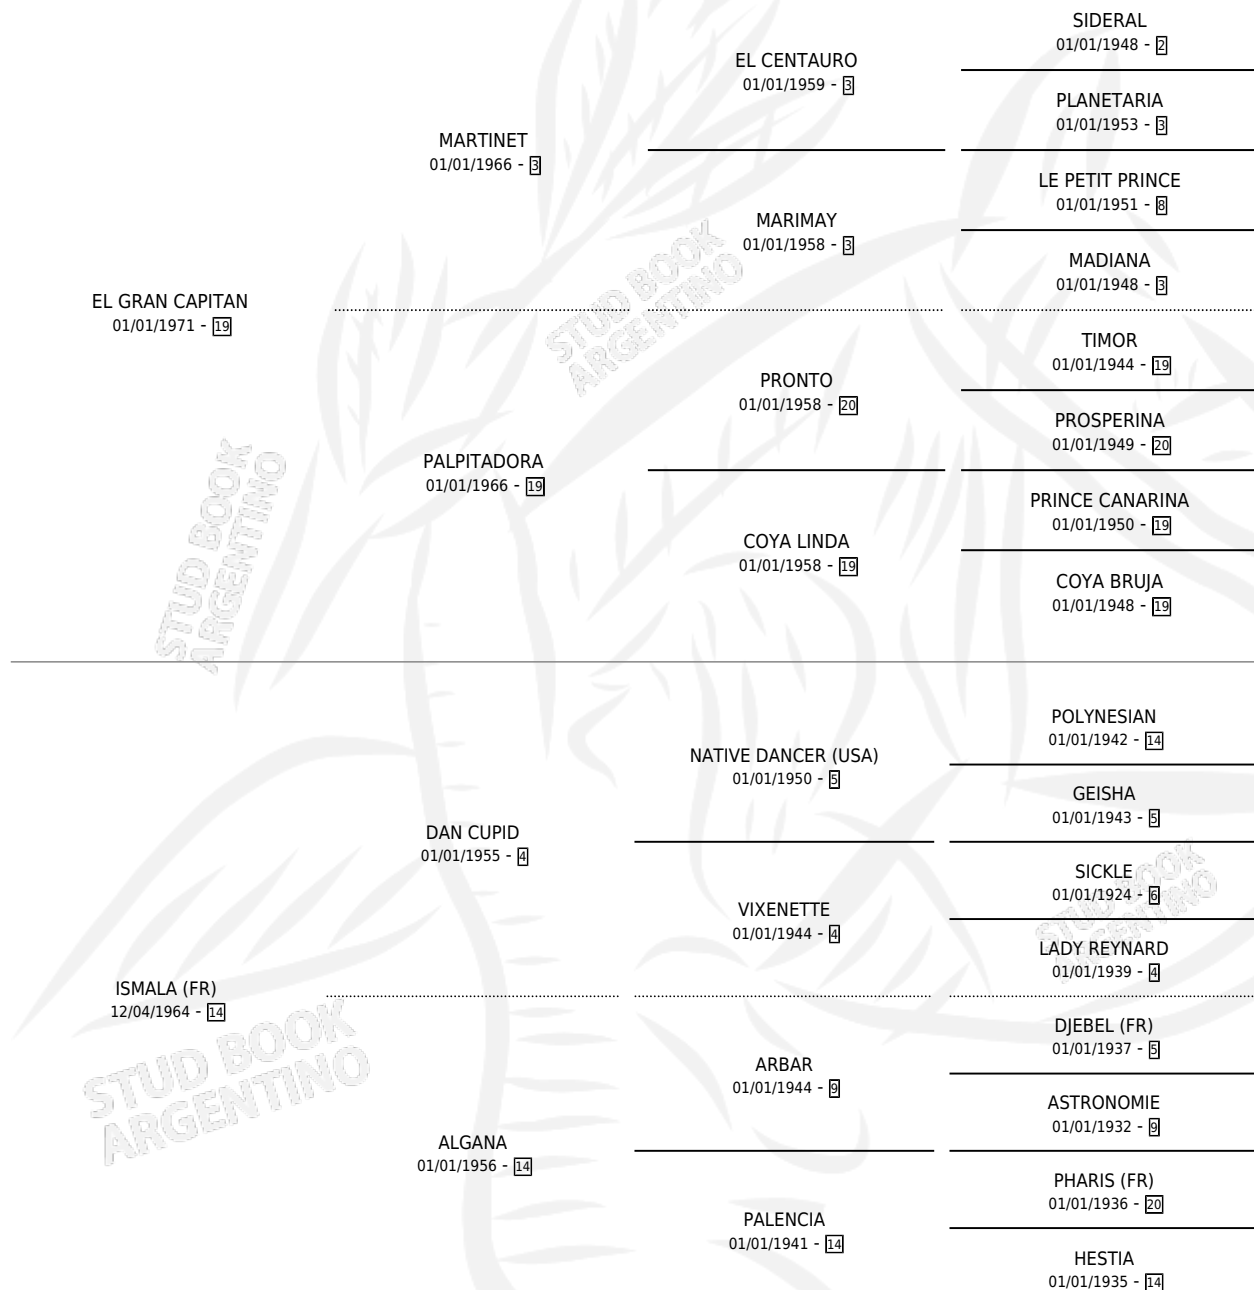

IVRESSE

por **EL GRAN CAPITAN** y **ISMALA (FR)** por **DAN CUPID**

Argentina · Hembra · Zaino Negro · SP · 25/10/1978
Familia 14 · Volumen 30

ESTADO

TIPIFICACIÓN SANGUÍNEA	X
TIPIFICACIÓN POR ADN	X
PASAPORTE	X
IDENTIFICACIÓN POR MICROCHIP	X
REPRODUCTOR	✓

Lugar de nacimiento: Campo particular

Criador: Sin dato

~

HIJOS

	MACHOS	HEMBRAS
3 NACIERON	1	2
1 CORRIERON	1	0
1 GANARON	1	0
0 GANADORES CL	0 GANADORES GR	0 GANADORES G1

PEDIGREE

S

mientos 3 / Efectividad 50.00%

PADRILLO	PRODUCTO	CRIADOR	1ER SERVICIO	ÚLTIMO SERVICIO
INCH IN A TANKCAR (USA)	Ø		04/11/1988	06/11/1988
INCH IN A TANKCAR (USA)	INCH POMY (H Z, 21/10/1988) •MURIÓ EL 18/06/1992•	SIN DATO	15/11/1987	19/11/1987
INCH IN A TANKCAR (USA)	INCH OCAMPO (M ZN, 04/11/1987)	SIN DATO	22/09/1986	29/11/1986
INCH IN A TANKCAR (USA)	INCH MONIQ (H Z, 10/09/1986)	SIN DATO	22/09/1985	14/10/1985
RUSTLER	Ø			
INCH IN A TANKCAR (USA)	Ø			