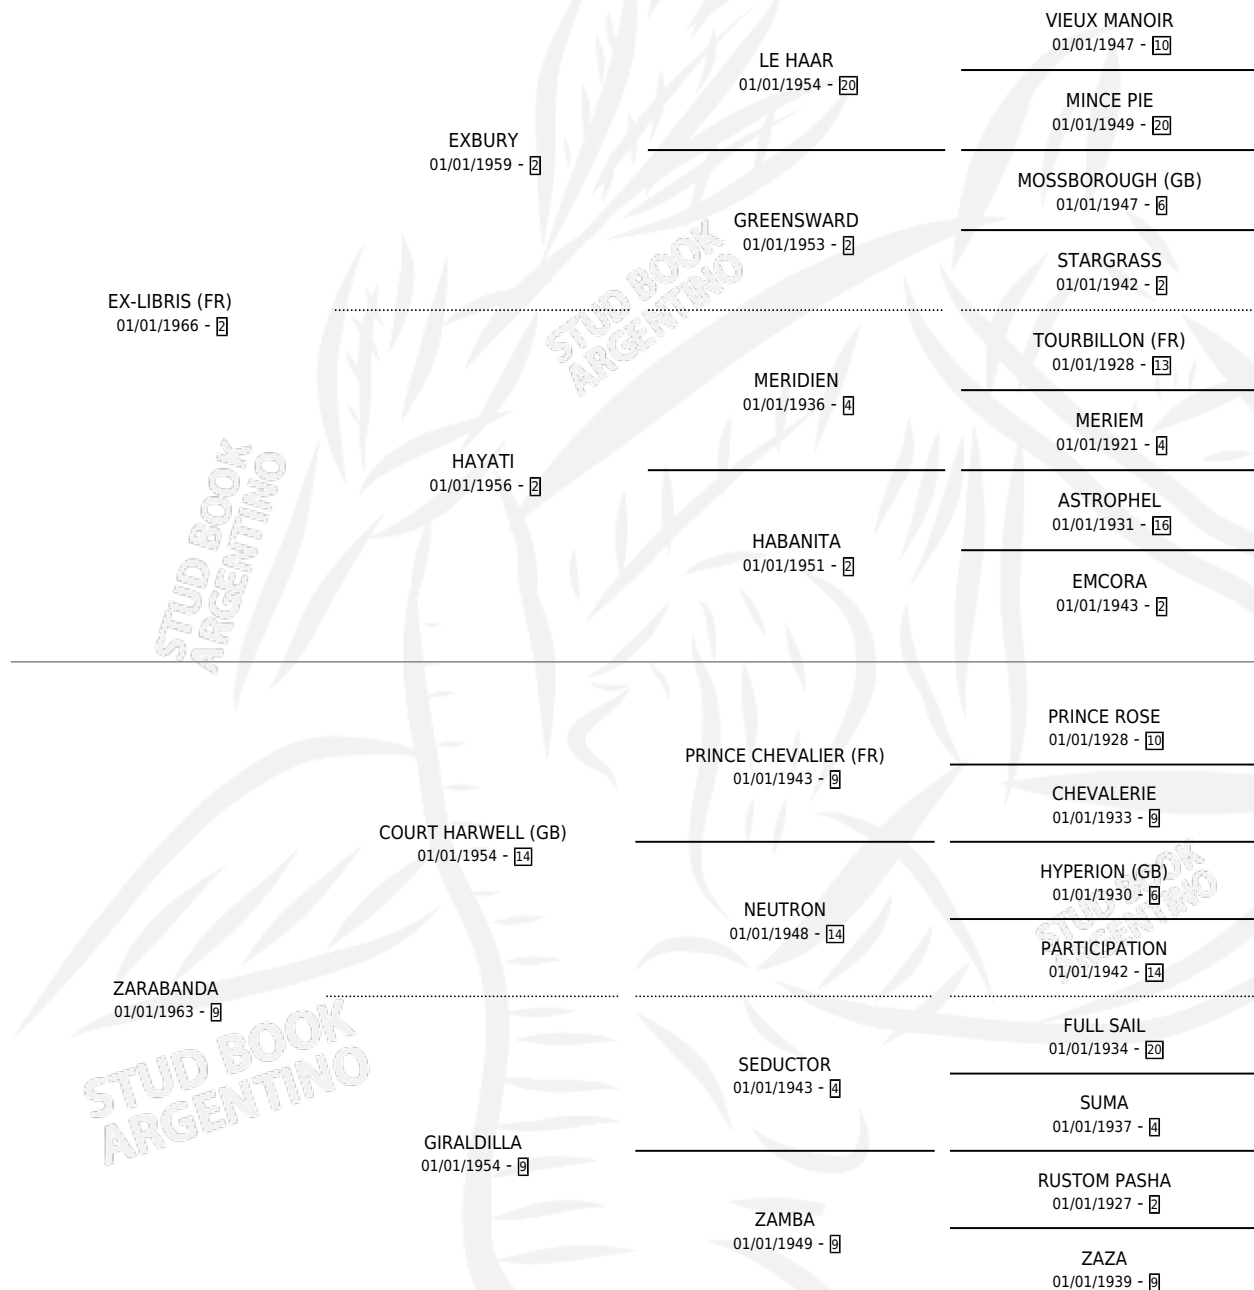

PACHANGA

por **EX-LIBRIS (FR)** y **ZARABANDA** por **COURT HARWELL (GB)**

Argentina · Hembra · Alazan · SP · 01/11/1978
Familia 9-g · Volumen 30

ESTADO

TIPIFICACIÓN SANGUÍNEA	X
TIPIFICACIÓN POR ADN	X
PASAPORTE	X
IDENTIFICACIÓN POR MICROCHIP	X
REPRODUCTOR	✓

Lugar de nacimiento: Campo particular
Criador: Sin dato

~

HIJOS

	MACHOS	HEMBRAS
6 NACIERON	1	5
3 CORRIERON	0	3
2 GANARON	0	2
0 GANADORES CL	0 GANADORES GR	0 GANADORES G1

PEDIGREE

S

cimientos 6 / Efectividad 50.00%

PADRILLO	PRODUCTO	CRIADOR	1ER SERVICIO	ÚLTIMO SERVICIO
EL GOLPE	CHANGA GOLP (H A, 30/09/1994)	KILIMANJARO	20/10/1993	23/10/1993
SUNSHINE	RINGARA LINDA (H TZ, 30/09/1993)	KILIMANJARO	19/10/1992	04/11/1992
EL GOLPE			27/08/1991	27/08/1991
VIVIDOR TEL	∅		26/08/1990	03/12/1990
VIVIDOR TEL	∅		11/08/1989	24/08/1989
PACIFIC	∅		20/10/1988	20/10/1988
LIGERO	DANCING BORER (H A, 08/08/1988) •MURIÓ EL 27/11/2001•	SIN DATO	14/09/1987	14/09/1987
FALLOWED	ROCK BORER (M A, 22/08/1987)	SIN DATO	20/09/1986	20/09/1986
HELIANTO	∅		23/10/1985	27/10/1985
HELIANTO	SUN DANCE (H A, 06/09/1984)	SIN DATO		
DART BOARD (GB)	VEIL DANCE (H A, 16/10/1985) •MURIÓ EL 16/03/1992•	SIN DATO		
HELIANTO	∅			