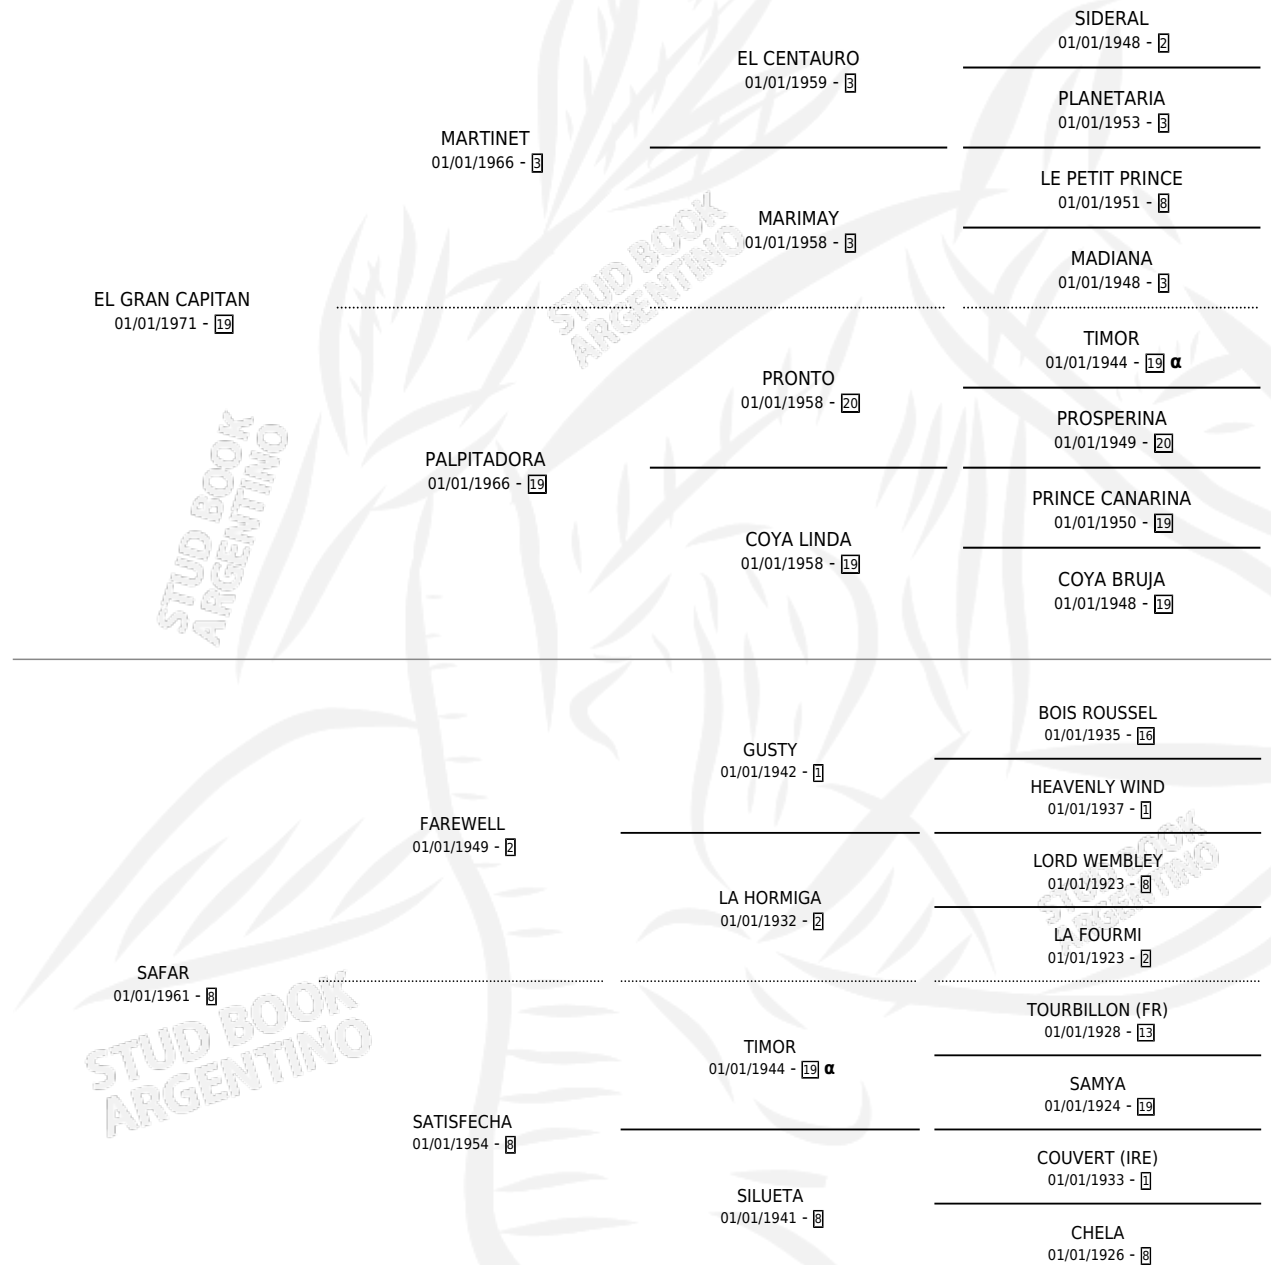

SARABANDE

por **EL GRAN CAPITAN** y **SAFAR** por **FAREWELL**

PEDIGREE

Argentina · Hembra · Zaino Doradillo · SP · 01/01/1978
Familia 8-j · Volumen 30

ESTADO

TIPIFICACIÓN SANGUÍNEA	X
TIPIFICACIÓN POR ADN	X
PASAPORTE	X
IDENTIFICACIÓN POR MICROCHIP	X
REPRODUCTOR	✓

Lugar de nacimiento: Campo particular

Criador: Sin dato

~

HIJOS

	MACHOS	HEMBRAS
5 NACIERON	3	2
1 CORRIERON	1	0

SIN ACTUACIONES

INBREEDING : α

S

mientos 5 / Efectividad 83.33%

PADRILLO	PRODUCTO	CRIADOR	1ER SERVICIO	ÚLTIMO SERVICIO
OSTROGODO	∅		19/12/1988	21/12/1988
OSTROGODO	SOY GODO (M ZD, 09/12/1988)	SIN DATO	23/12/1987	27/12/1987
OSTROGODO	OSTRABANDA (H Z, 14/12/1987)	SIN DATO	25/09/1986	28/12/1986
OSTROGODO	SAN GODO (M Z, 14/09/1986)	SIN DATO	30/09/1985	02/10/1985
OSTROGODO	MONTEGODO (M ZD, 28/07/1984) •MURIÓ EL 30/11/1984•	SIN DATO		
MOUNT COLD	OSTRASARA (H Z, 21/09/1985)	SIN DATO		