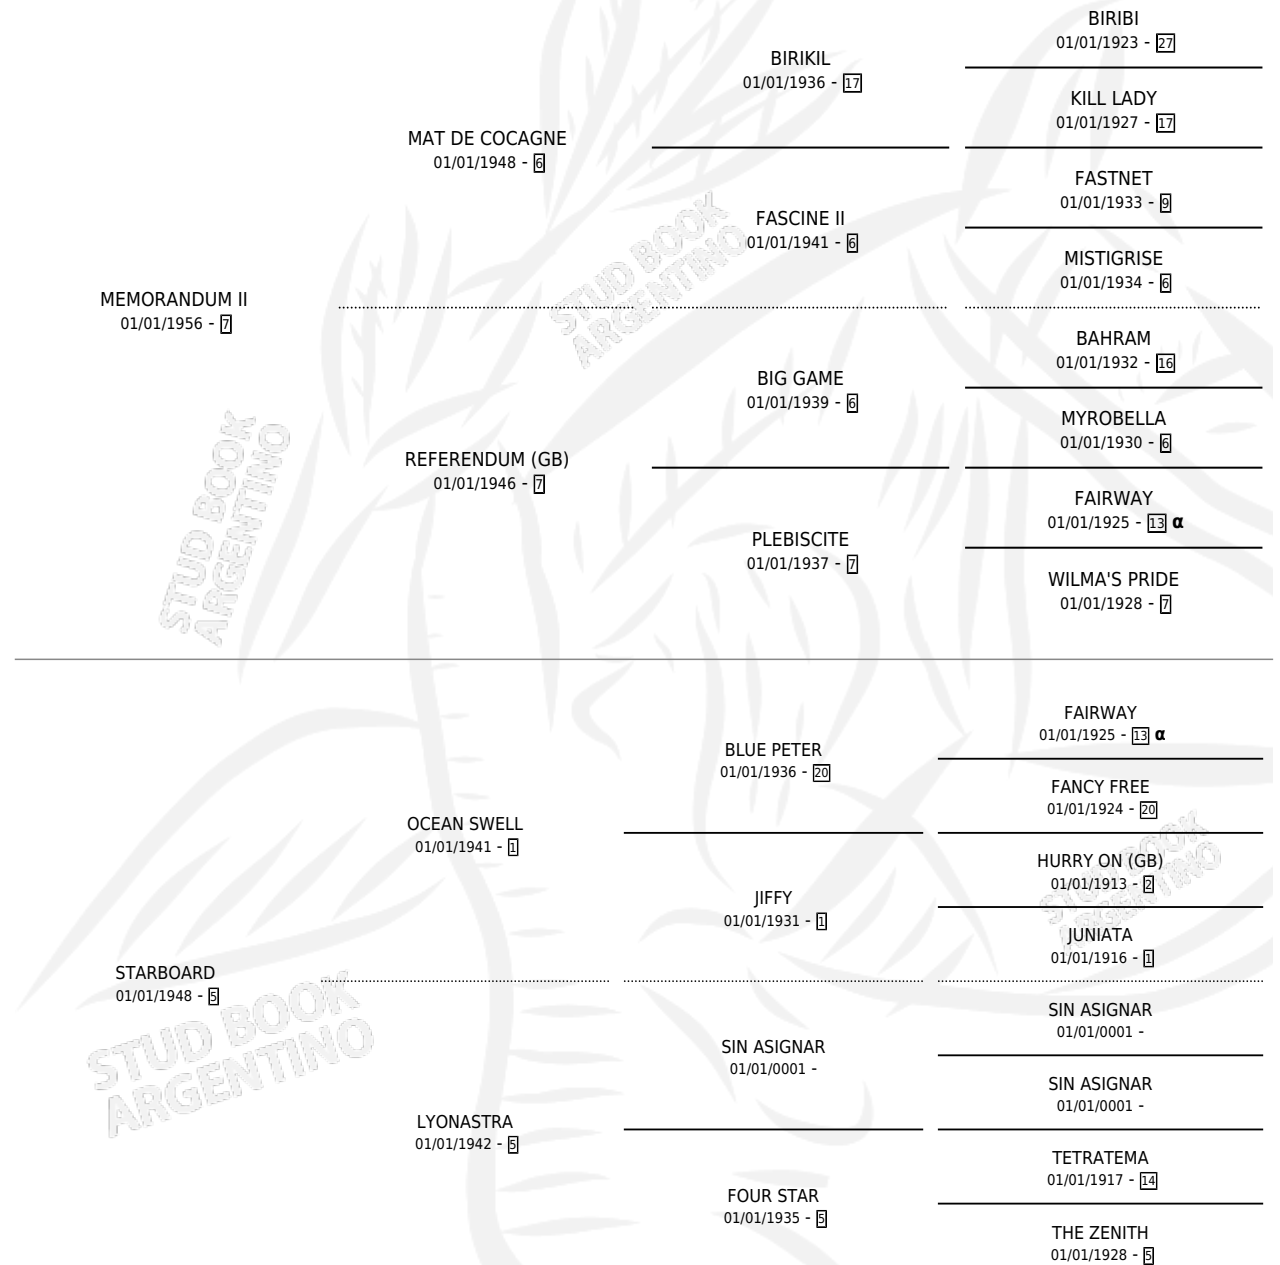

ONE STAR

por **MEMORANDUM II** y **STARBOARD** por **OCEAN SWELL**

Argentina · Hembra · Alazan · SP · 24/11/1964
Familia 5-e · Volumen 25

ESTADO

TIPIFICACIÓN SANGUÍNEA	X
TIPIFICACIÓN POR ADN	X
PASAPORTE	X
IDENTIFICACIÓN POR MICROCHIP	X
REPRODUCTOR	✓

Lugar de nacimiento: Campo particular

Criador: Sin dato

~

HIJOS

	MACHOS	HEMBRAS
9 NACIERON	3	6
3 CORRIERON	1	2
3 GANARON	1	2
0 GANADORES CL	0 GANADORES GR	0 GANADORES G1

PEDIGREE

INBREEDING : α