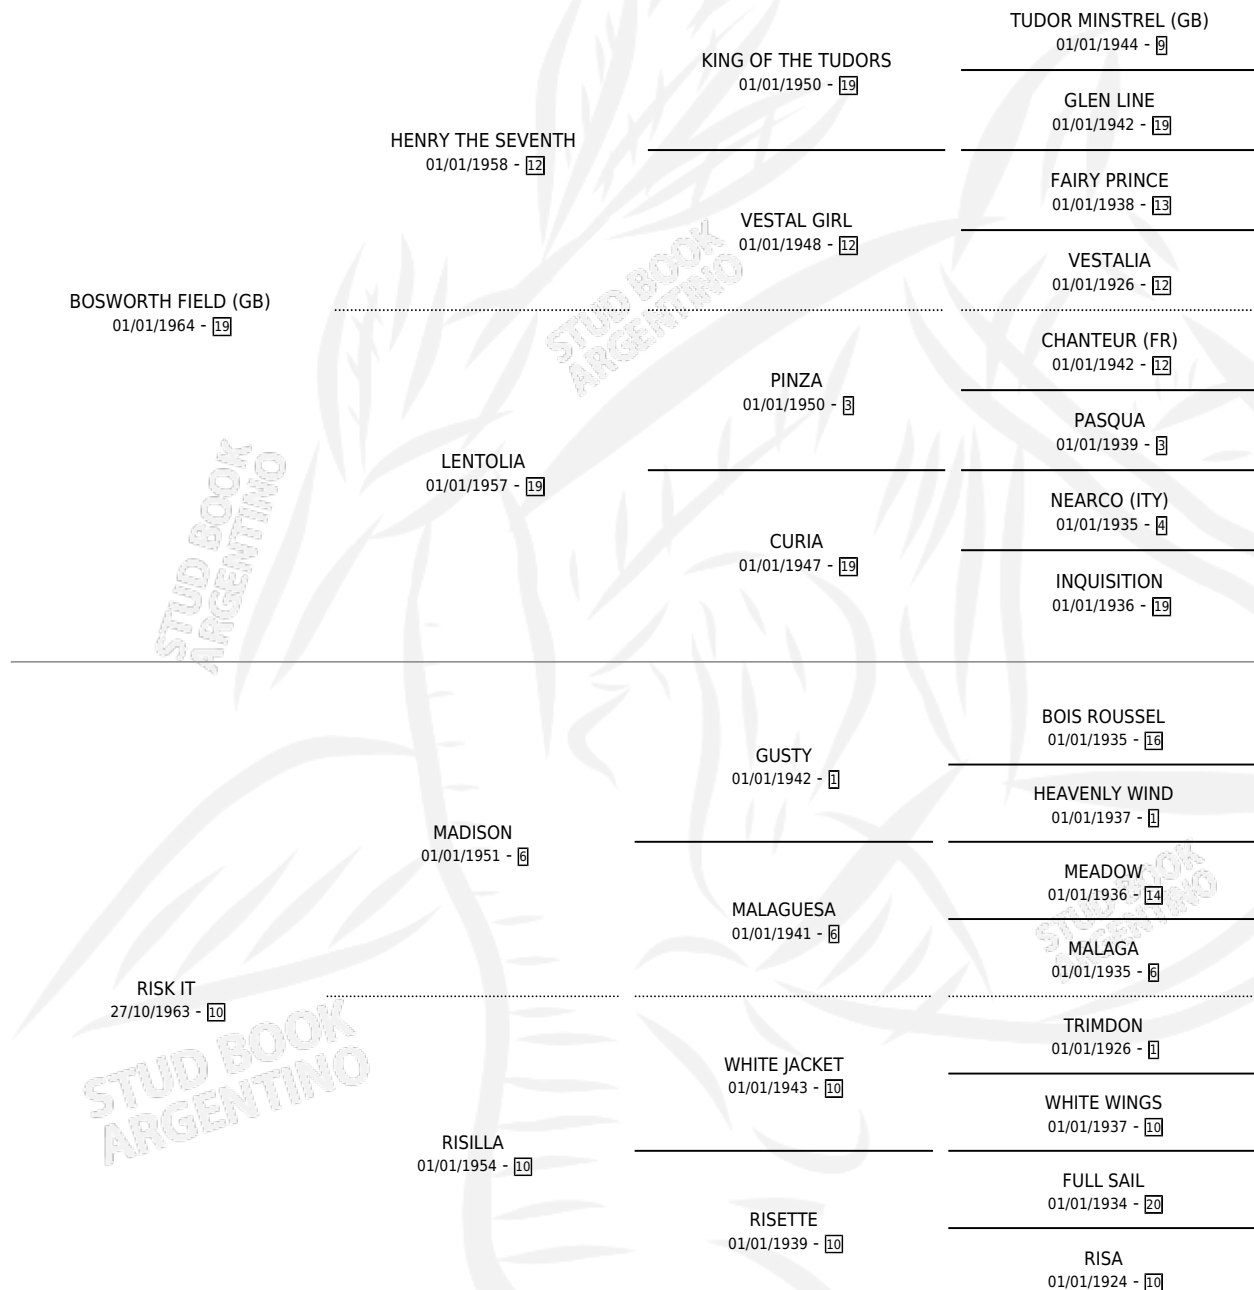

ITSELF

por **BOSWORTH FIELD (GB)** y **RISK IT** por **MADISON**

Argentina · Hembra · Alazan · SP · 24/10/1978
Familia 10-d · Volumen 30

ESTADO

TIPIFICACIÓN SANGUÍNEA	X
TIPIFICACIÓN POR ADN	X
PASAPORTE	X
IDENTIFICACIÓN POR MICROCHIP	X
REPRODUCTOR	✓

Lugar de nacimiento: Campo particular

Criador: Sin dato

~

HIJOS

	MACHOS	HEMBRAS
6 NACIERON	2	4

SIN ACTUACIONES

PEDIGREE

**S**

Cimientos 6 / Efectividad 54.55%

PADRILLO	PRODUCTO	CRIADOR	1ER SERVICIO	ÚLTIMO SERVICIO
EL APURADO	∅		05/12/1993	07/12/1993
ITSELF SUN TROPICAL	CHALA FIELD (H A, 15/10/1993)	SIN DATO	06/11/1992	11/11/1992
Datos oficiales del Stud Book Argentino FRAY SOFOCADO Documento generado el 27/04/2026	∅		09/11/1991	11/11/1991
BLEDING studbook.org.ar	STREEP TEASE (H ZC, 06/11/1991)	SIN DATO	20/11/1990	20/11/1990
ANTHONY TROLLOPE (USA)	EGOLATRIA (H A, 29/10/1990) •MURIÓ EL 04/12/1990•	SIN DATO	20/09/1989	14/11/1989
ANTHONY TROLLOPE (USA)	ES TEBOL (M Z, 28/08/1989)	SIN DATO	03/09/1988	03/09/1988
ANTHONY TROLLOPE (USA)	TREBOLINA (H Z, 09/08/1988)	SIN DATO	29/08/1987	29/08/1987
PERELLO (FR)	∅		09/09/1986	23/12/1986
TRIPLICADOR	∅		02/10/1985	23/11/1985
PERELLO (FR)	PELEAGUDO (M A, 22/09/1985)	SIN DATO		
ANTHONY TROLLOPE (USA)	∅			