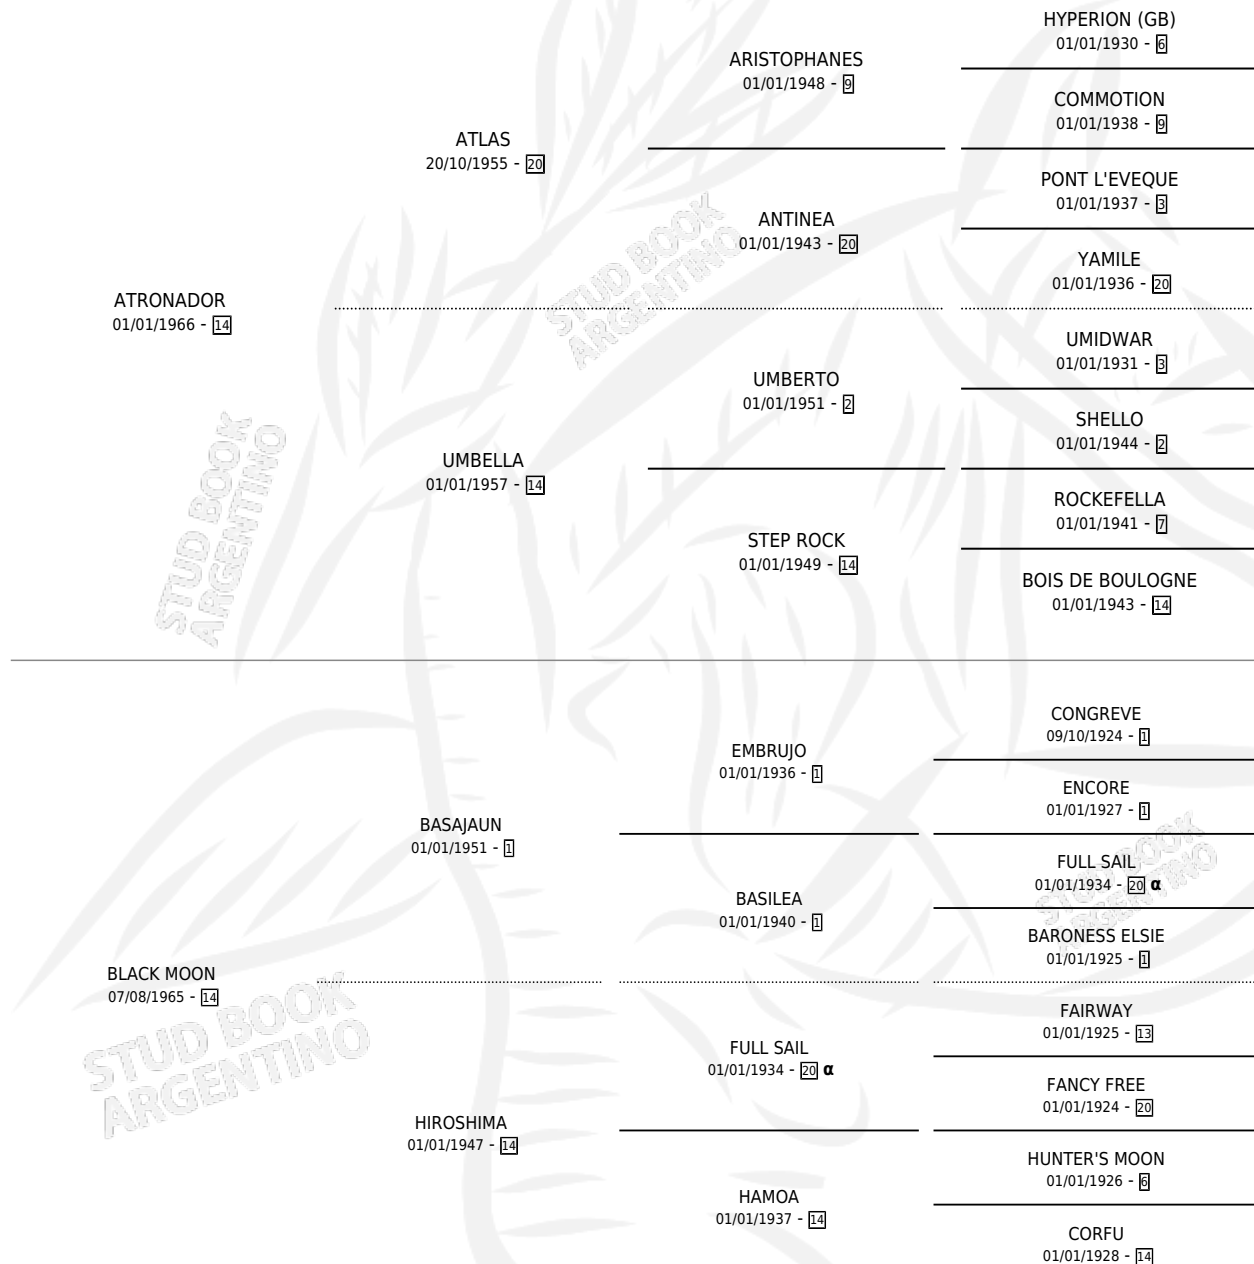

BARRIO REO

por **ATRONADOR** y **BLACK MOON** por **BASAJAUN**

Argentina · Macho · Zaino · SP · 20/10/1978
Familia 14 · Volumen 30

ESTADO

TIPIFICACIÓN SANGUÍNEA	X
TIPIFICACIÓN POR ADN	X
PASAPORTE	X
IDENTIFICACIÓN POR MICROCHIP	X
REPRODUCTOR	X

Lugar de nacimiento: Campo particular
Criador: El Nocturno

PEDIGREE

INBREEDING : α

CAMPAÑA

Solo carreras oficiales de Argentina

POR EDAD

EDAD	CC	1°	2°	3°	4°	5°	NP	CLC	CLG	CLCG1	CLGG1	IMPORTE	GANANCIA / CC
4 AÑOS	1	1	0	0	0	0	0	0	0	0	0	\$0	\$0
TOTALES	1	1	0	0	0	0	0	0	0	0	0	\$0	\$0
%		100%	0.0%	0.0%	0.0%	0.0%	0.0%	0.0%	0.0%	0.0%	0.0%		