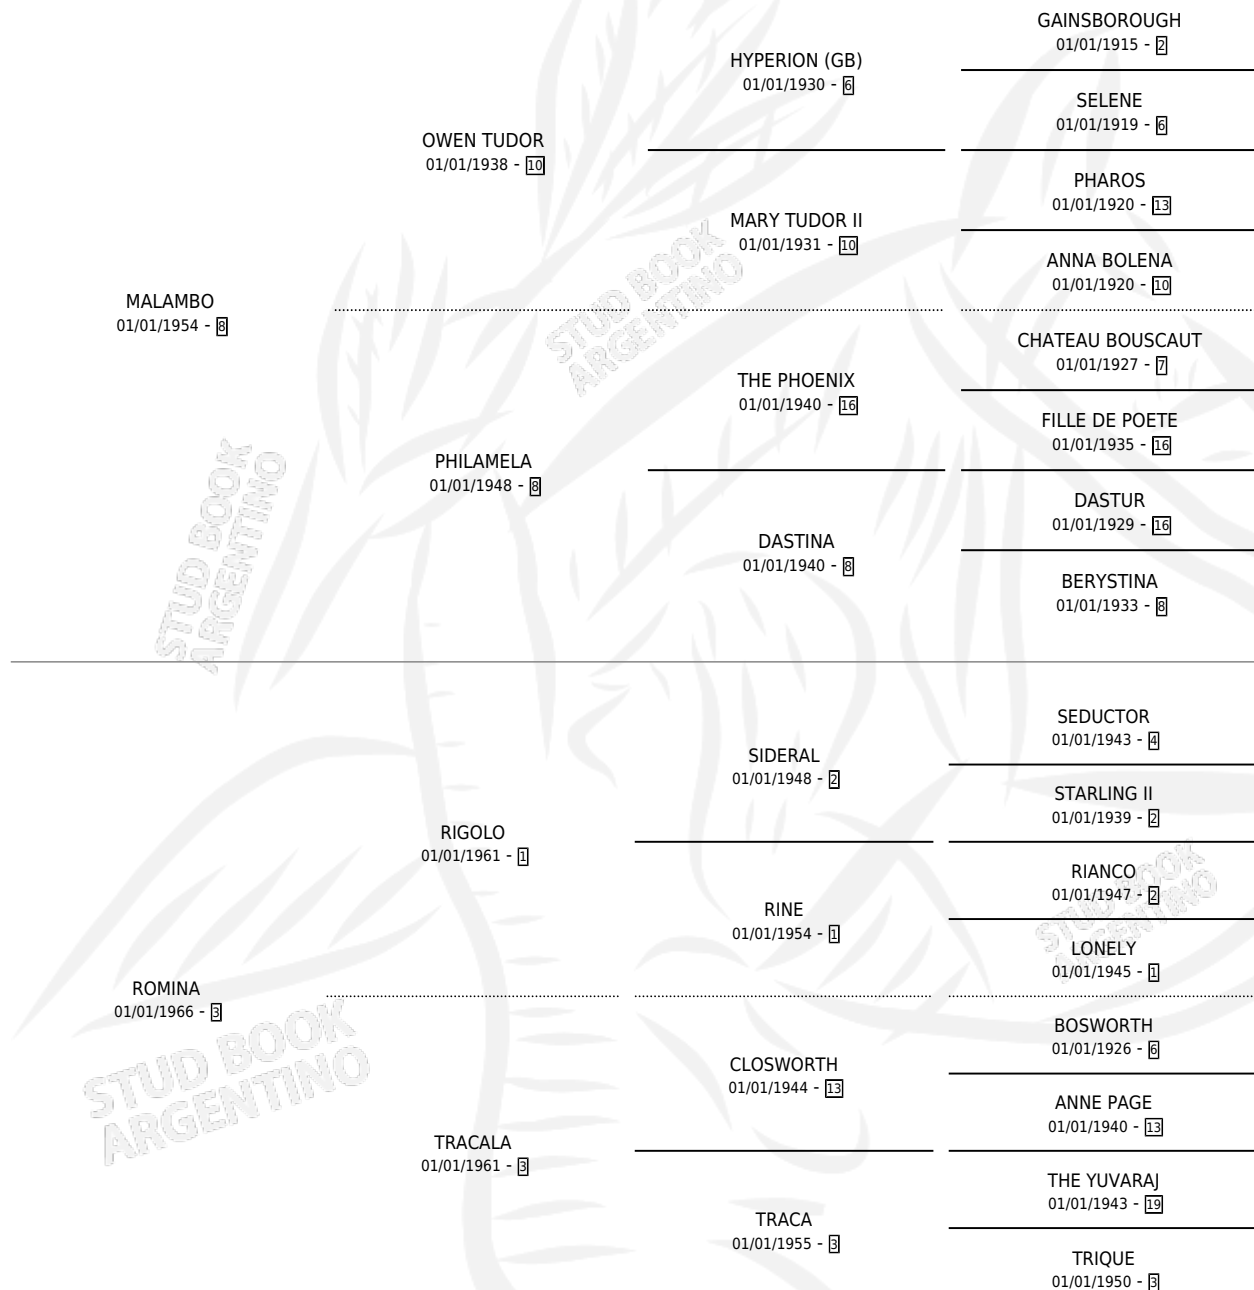

ROMERA

por MALAMBO y ROMINA por RIGOLO

Argentina · Hembra · Alazan · SP · 02/11/1978
Familia 3-n · Volumen 30

ESTADO

TIPIFICACIÓN SANGUÍNEA	X
TIPIFICACIÓN POR ADN	X
PASAPORTE	X
IDENTIFICACIÓN POR MICROCHIP	X
REPRODUCTOR	✓

Lugar de nacimiento: Campo particular

Criador: Sin dato

~

HIJOS

	MACHOS	HEMBRAS
4 NACIERON	2	2
4 CORRIERON	2	2
4 GANARON	2	2

1	0	0
GANADORES CL	GANADORES GR	GANADORES G1

PEDIGREE