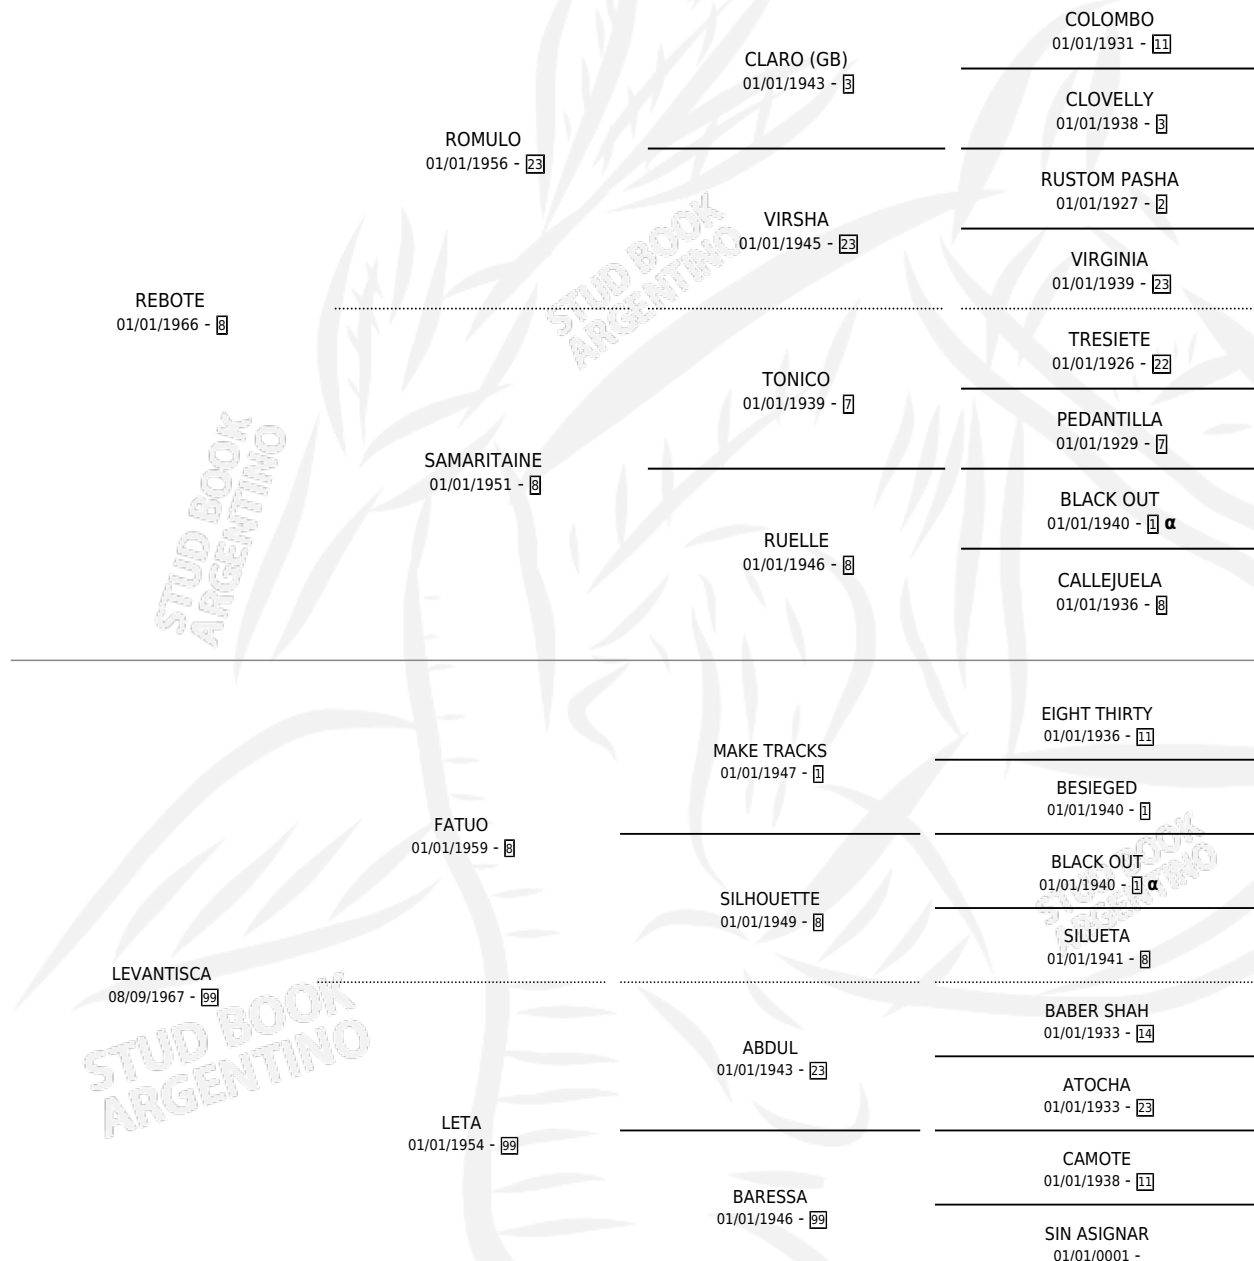

MEDIADORA

por **REBOTE** y **LEVANTISCA** por **FATUO**

Argentina · Hembra · Alazan · SP · 10/10/1978
Familia 99 · Volumen 30

ESTADO

TIPIFICACIÓN SANGUÍNEA	X
TIPIFICACIÓN POR ADN	X
PASAPORTE	X
IDENTIFICACIÓN POR MICROCHIP	X
REPRODUCTOR	✓

Lugar de nacimiento: Campo particular

Criador: Sin dato

~

HIJOS

	MACHOS	HEMBRAS
3 NACIERON	2	1
SIN ACTUACIONES		

PEDIGREE

INBREEDING : α

**S**mientos **3** / Efectividad **33.33%**

PADRILLO	PRODUCTO	CRIADOR	1ER SERVICIO	ÚLTIMO SERVICIO
ATHLETIC BOY	∅		01/12/1994	05/12/1994
MEDIADORA	MATU (M A, 28/10/1994)	SIN DATO	16/11/1993	18/11/1993
Datos oficiales del Stud Book Argentino	MONTESECO (M A, 01/10/1993)	SIN DATO	01/10/1992	05/10/1992
Documento generado el 27/04/2026				
MONTERO	∅		19/10/1991	21/10/1991
studbook.org.ar	∅		15/09/1989	22/09/1989
BASIC	∅		28/11/1988	30/11/1988
LORD BRADFORD (USA)	∅		21/10/1987	12/12/1987
FUNKYTOWN	∅		01/11/1986	03/11/1986
FUNKYTOWN	CIPANIA (H ZD, 13/10/1987)	SIN DATO		
PAJARRACO	∅			