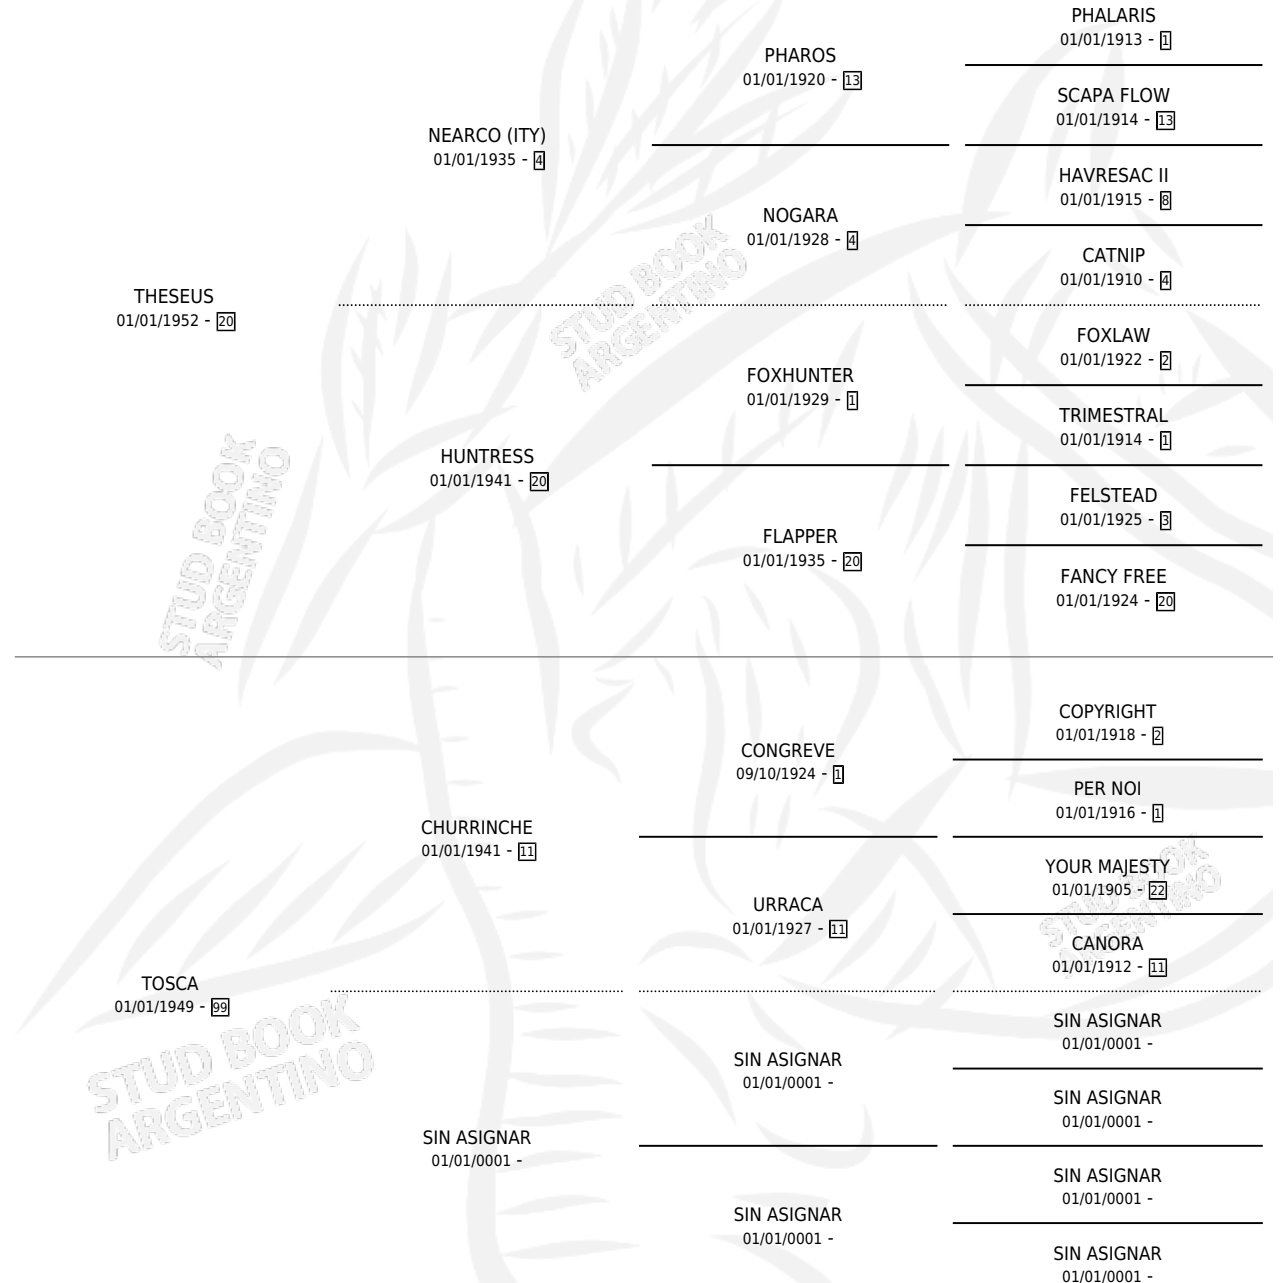

TALLEYRAND

por THESEUS y TOSCA por CHURRINCHE

Argentina · Macho · Alazan Tostado · SP · 01/01/1964
Familia 99 · Volumen 25

ESTADO

TIPIFICACIÓN SANGUÍNEA	X
TIPIFICACIÓN POR ADN	X
PASAPORTE	X
IDENTIFICACIÓN POR MICROCHIP	X
REPRODUCTOR	✓

Lugar de nacimiento: Campo particular

Criador: Sin dato

~

HIJOS

	MACHOS	HEMBRAS
6 NACIERON	0	6

SIN ACTUACIONES

PEDIGREE

SERVICIOS PADRILLO