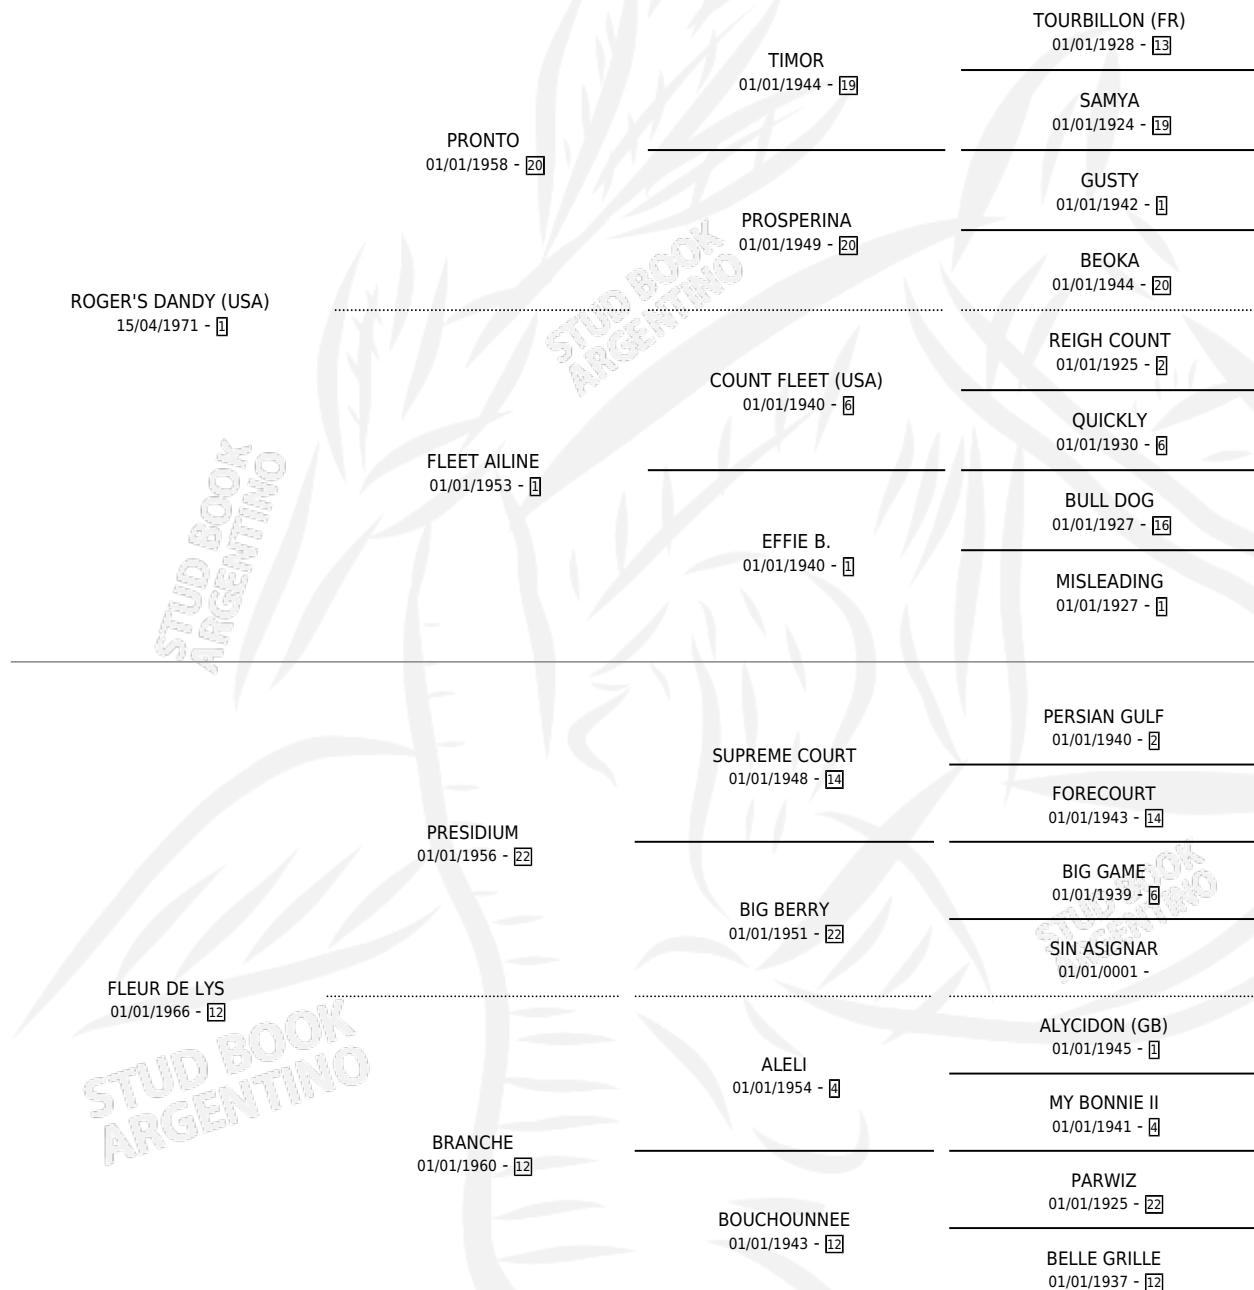

FLORACION

por **ROGER'S DANDY (USA)** y **FLEUR DE LYS** por **PRESIDIUM**

Argentina · Hembra · Zaino · SP · 01/01/1978
Familia 12-d · Volumen 30

ESTADO

TIPIFICACIÓN SANGUÍNEA	X
TIPIFICACIÓN POR ADN	X
PASAPORTE	X
IDENTIFICACIÓN POR MICROCHIP	X
REPRODUCTOR	✓

Lugar de nacimiento: Campo particular
Criador: Haras Los Olivos S.R.L.

~

HIJOS

	MACHOS	HEMBRAS
1 NACIERON	0	1
SIN ACTUACIONES		

PEDIGREE

CAMPAÑA

Solo carreras oficiales de Argentina

POR EDAD