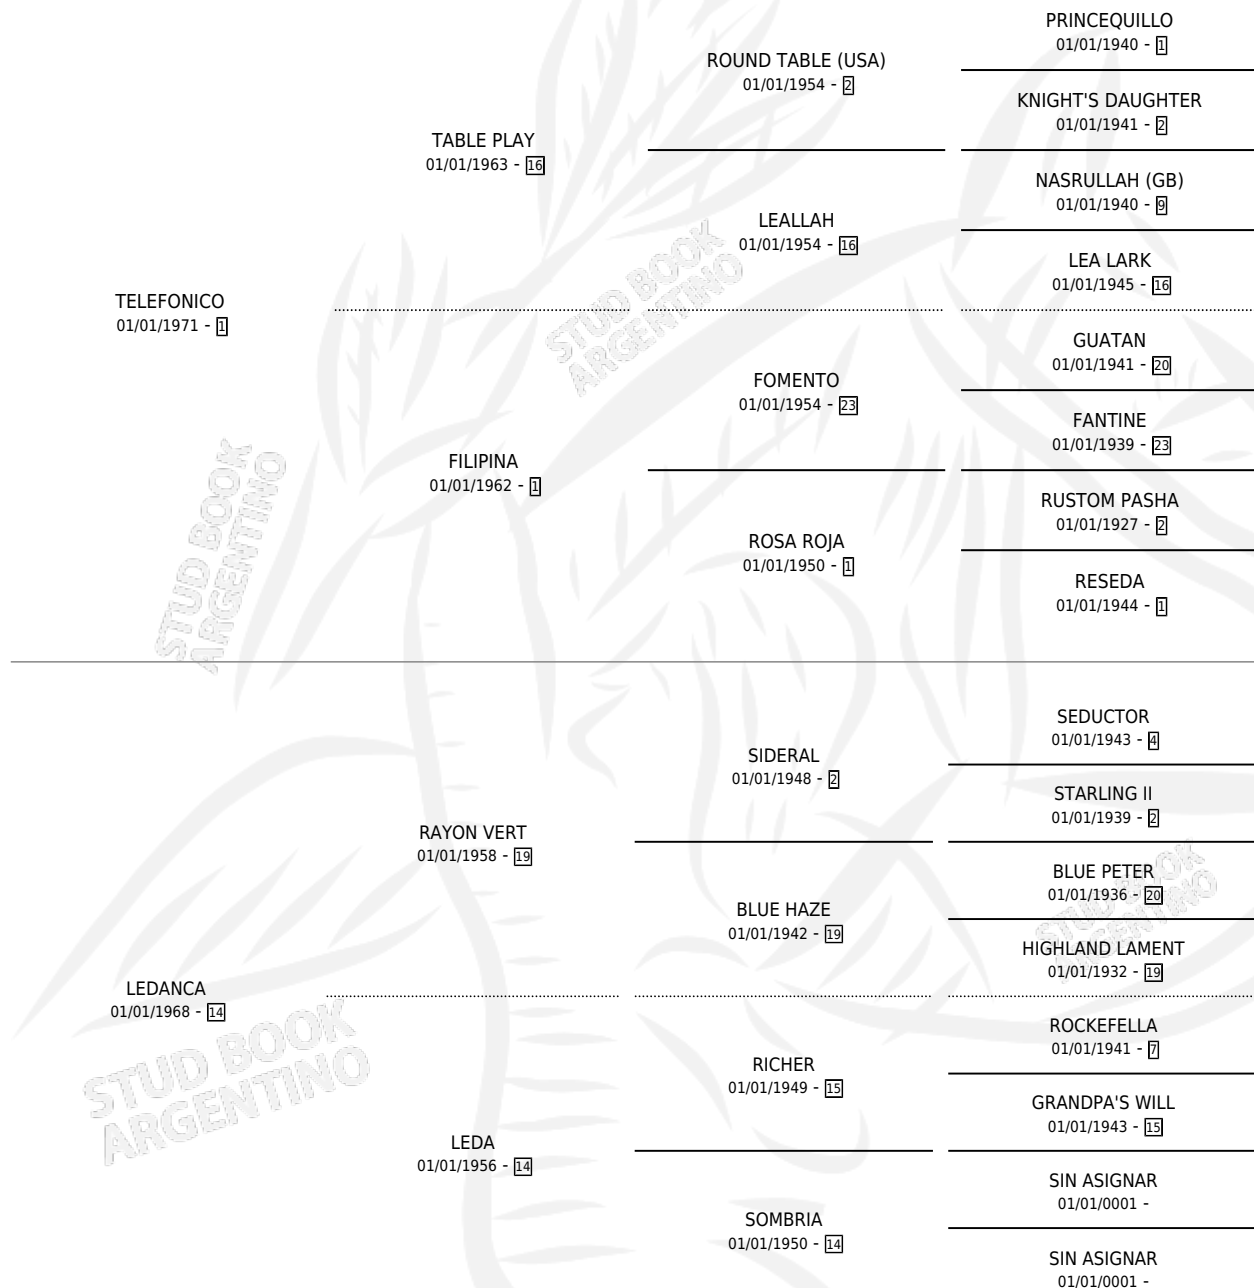

TELEGRILLA

por TELEFONICO y LEDANCA por RAYON VERT

Argentina · Hembra · Zaino · SP · 01/01/1978
Familia 14 · Volumen 30

ESTADO

TIPIFICACIÓN SANGUÍNEA	X
TIPIFICACIÓN POR ADN	X
PASAPORTE	X
IDENTIFICACIÓN POR MICROCHIP	X
REPRODUCTOR	✓

Lugar de nacimiento: Campo particular

Criador: Sin dato

~

HIJOS

	MACHOS	HEMBRAS
5 NACIERON	4	1
4 CORRIERON	4	0
3 GANARON	3	0

1 GANADORES CL **0** GANADORES GR **0** GANADORES G1

PEDIGREE

CAMPAÑA

Solo carreras oficiales de Argentina

POR EDAD

EDAD	CC	1°	2°	3°	4°	5°	NP	CLC	CLG	CLCG1	CLGG1	IMPORTE	GANANCIA / CC
3 AÑOS	1	1	0	0	0	0	0	0	0	0	0	\$0	\$0
4 AÑOS	1	1	0	0	0	0	0	0	0	0	0	\$0	\$0
TOTALES	2	2	0	0	0	0	0	0	0	0	0	\$0	\$0
%		100%	0.0%	0.0%	0.0%	0.0%	0.0%	0.0%	0.0%	0.0%	0.0%		