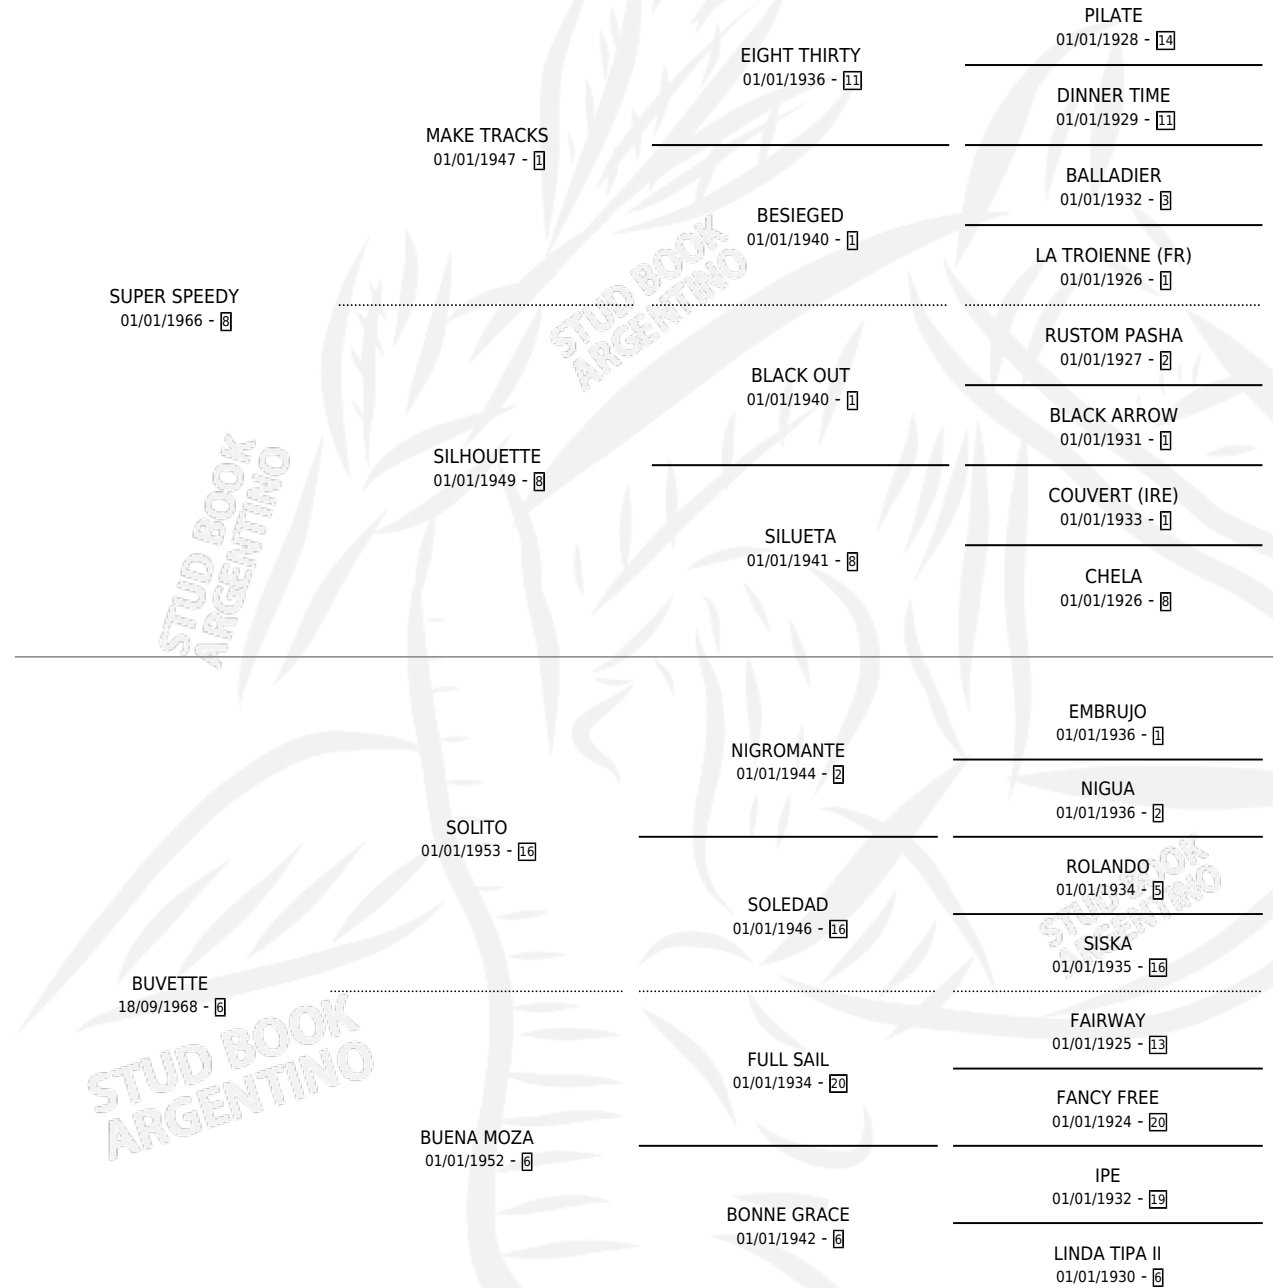

SUPER BUBY

por SUPER SPEEDY y BUVETTE por SOLITO

Argentina · Macho · Zaino · SP · 22/10/1978
Familia 6-d · Volumen 30

ESTADO

TIPIFICACIÓN SANGUÍNEA	X
TIPIFICACIÓN POR ADN	X
PASAPORTE	X
IDENTIFICACIÓN POR MICROCHIP	X
REPRODUCTOR	X

Lugar de nacimiento: Campo particular

Criador: Sin dato

PEDIGREE