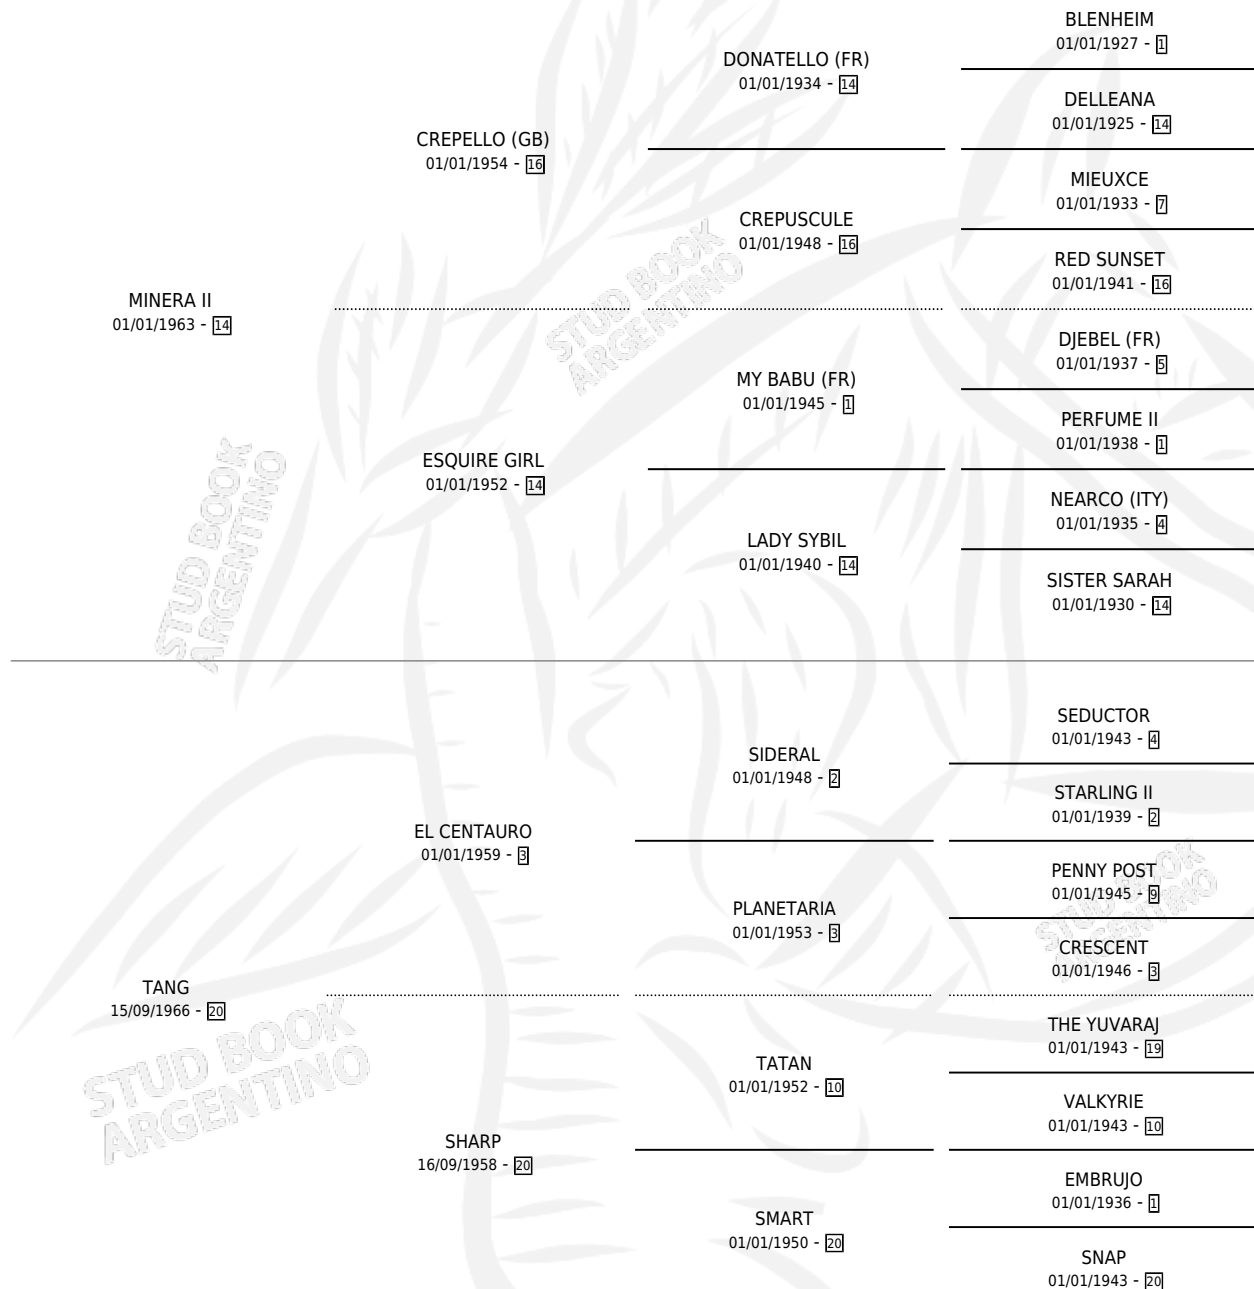

STRIKING

por **MINERA II** y **TANG** por **EL CENTAURO**

Argentina · Hembra · Zaino Colorado · SP · 01/01/1978
Familia 20-a · Volumen 30

ESTADO

TIPIFICACIÓN SANGUÍNEA	✓
TIPIFICACIÓN POR ADN	X
PASAPORTE	X
IDENTIFICACIÓN POR MICROCHIP	X
REPRODUCTOR	✓

Lugar de nacimiento: Campo particular

Criador: Sin dato

~

HIJOS

	MACHOS	HEMBRAS
8 NACIERON	2	6
7 CORRIERON	2	5
6 GANARON	2	4
1 GANADORES CL	1 GANADORES GR	0 GANADORES G1

PEDIGREE