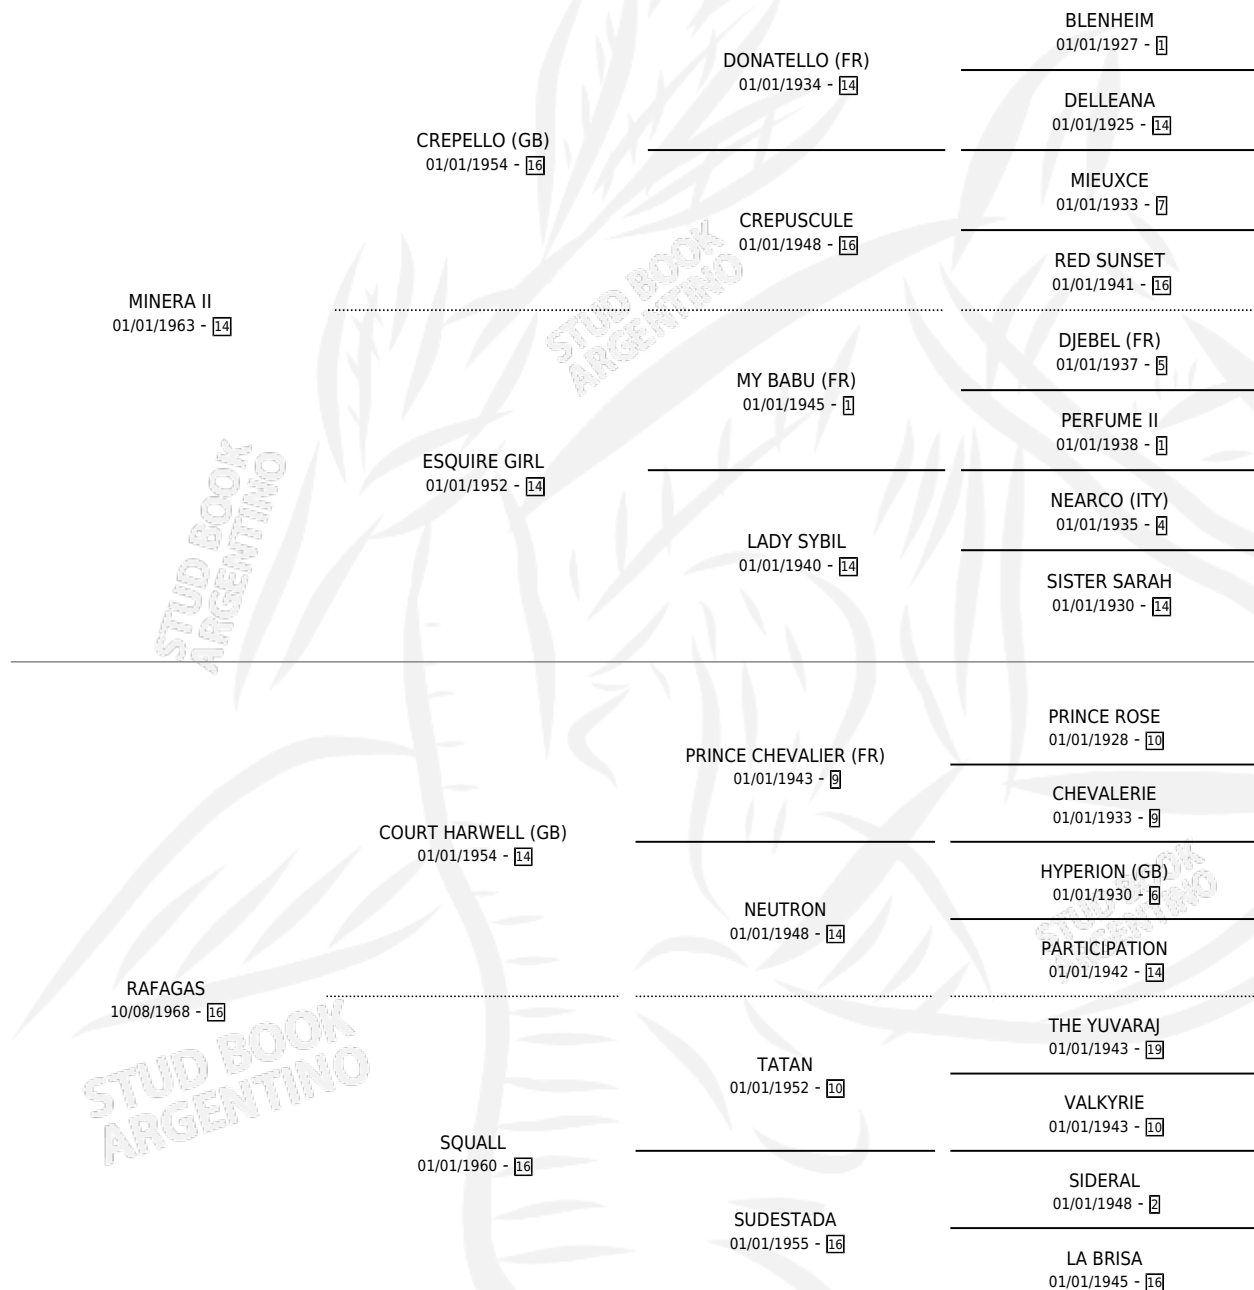

Lugar de nacimiento: Campo particular

Criador: Sin dato

~

HIJOS

	MACHOS	HEMBRAS
9 NACIERON	4	5
5 CORRIERON	2	3
3 GANARON	2	1
0 GANADORES CL	0 GANADORES GR	0 GANADORES G1

PEDIGREE

CAMPAÑA

Solo carreras oficiales de Argentina