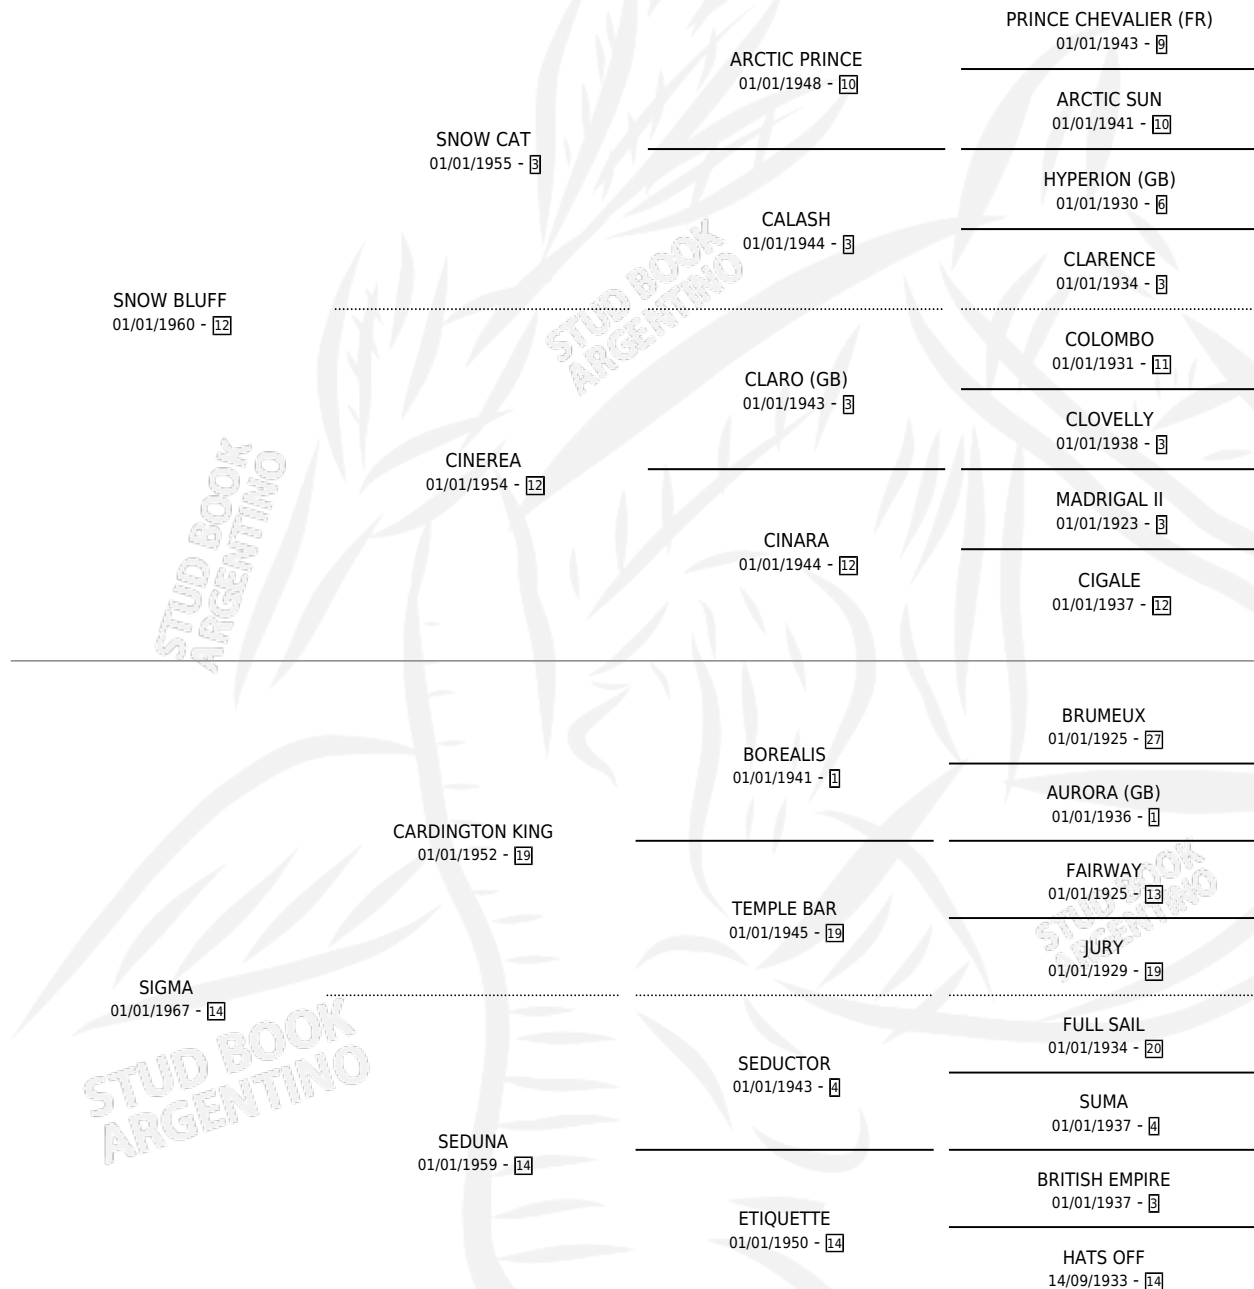

SOLTERA BLUFF

por SNOW BLUFF y SIGMA por CARDINGTON KING

Argentina · Hembra · Zaino Negro · SP · 01/01/1978
Familia 14 · Volumen 30

ESTADO

TIPIFICACIÓN SANGUÍNEA	X
TIPIFICACIÓN POR ADN	X
PASAPORTE	X
IDENTIFICACIÓN POR MICROCHIP	X
REPRODUCTOR	✓

Lugar de nacimiento: Campo particular

Criador: Sin dato

~

HIJOS

	MACHOS	HEMBRAS
2 NACIERON	1	1
1 CORRIERON	1	0
1 GANARON	1	0
0 GANADORES CL	0 GANADORES GR	0 GANADORES G1

PEDIGREE

S

mientos 2 / Efectividad 66.67%

PADRILLO	PRODUCTO	CRIADOR	1ER SERVICIO	ÚLTIMO SERVICIO
CERTIFICADO	∅		05/12/1985	05/12/1985
SOLTERA BLUFF FACE CARD (USA)	SOLERTE (M Z, 03/07/1984)	SIN DATO		
Datos oficiales del Stud Book Argentino CERTIFICADO	SO VERY MUCH (H Z, 10/11/1985)	SIN DATO		