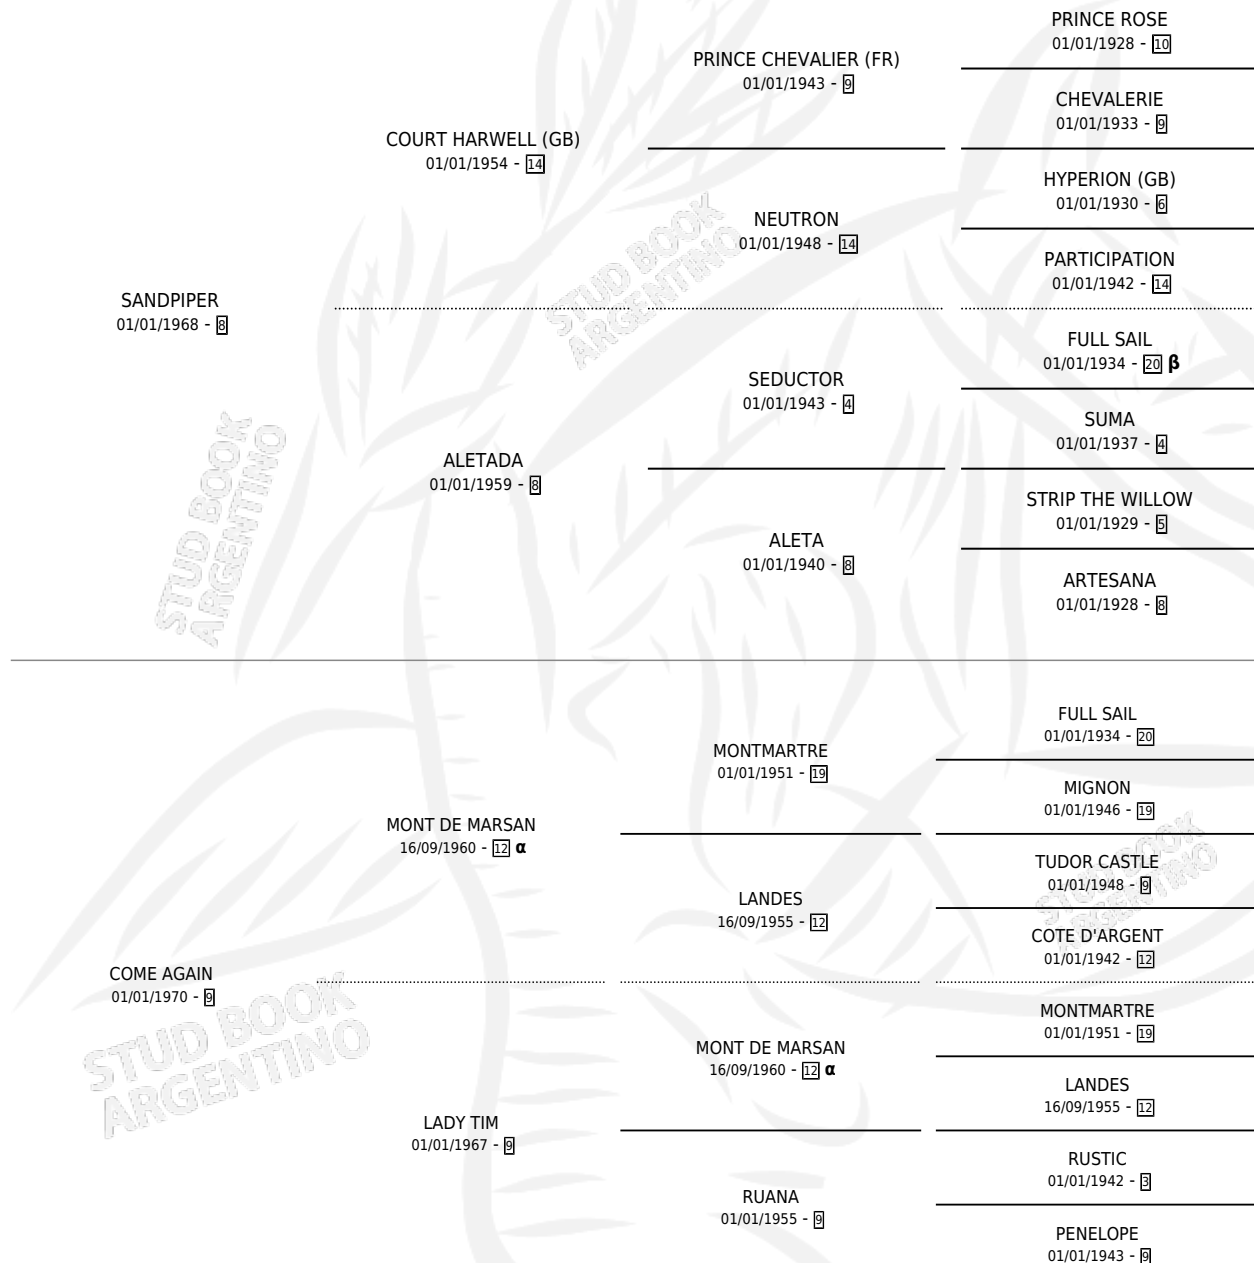

LADY CHIEFTAIN

por SANDPIPER y COME AGAIN por MONT DE MARSAN

Argentina · Hembra · Alazan · SP · 11/10/1978
Familia 9-f · Volumen 30

ESTADO

TIPIFICACIÓN SANGUÍNEA	X
TIPIFICACIÓN POR ADN	X
PASAPORTE	X
IDENTIFICACIÓN POR MICROCHIP	X
REPRODUCTOR	✓

Lugar de nacimiento: Campo particular

Criador: Sin dato

~

HIJOS

	MACHOS	HEMBRAS
7 NACIERON	4	3

SIN ACTUACIONES

PEDIGREE

INBREEDING : α, β

S

cimientos 7 / Efectividad 58.33%

PADRILLO	PRODUCTO	CRIADOR	1ER SERVICIO	ÚLTIMO SERVICIO
ALEGRON CAR	∅		31/12/1993	31/12/1993
LADY CHIEFTAIN				
ALMA DE BACAN	LADY CHIROLA (H ZD, 29/10/1993)	SIN DATO	28/11/1992	30/11/1992
ALMA DE BACAN	LADY GILDA (H ZC, 23/09/1992)	SIN DATO	25/10/1991	28/10/1991
ALMA DE BACAN	∅		19/10/1990	19/12/1990
ALEGRON CAR	∅		23/11/1989	25/11/1989
LORD PACO	∅		03/11/1989	06/11/1989
LORD MARIANO	LORD CACIQUE (M A, 27/10/1989)	SIN DATO	29/11/1988	03/12/1988
LORD DIKRAN	LORD DICTADOR (M T, 20/10/1988)	SIN DATO	17/10/1987	24/11/1987
LORD DIKRAN	LORD SANDRO (M T, 03/10/1987)	SIN DATO	28/10/1986	03/11/1986
LORD DIKRAN	LADY MINNEHAHA (H A, 03/10/1986)	SIN DATO	05/11/1985	09/11/1985
LORD DIKRAN	∅			
LORD DIKRAN	LORD TIGRAN (M A, 18/10/1984)	SIN DATO		