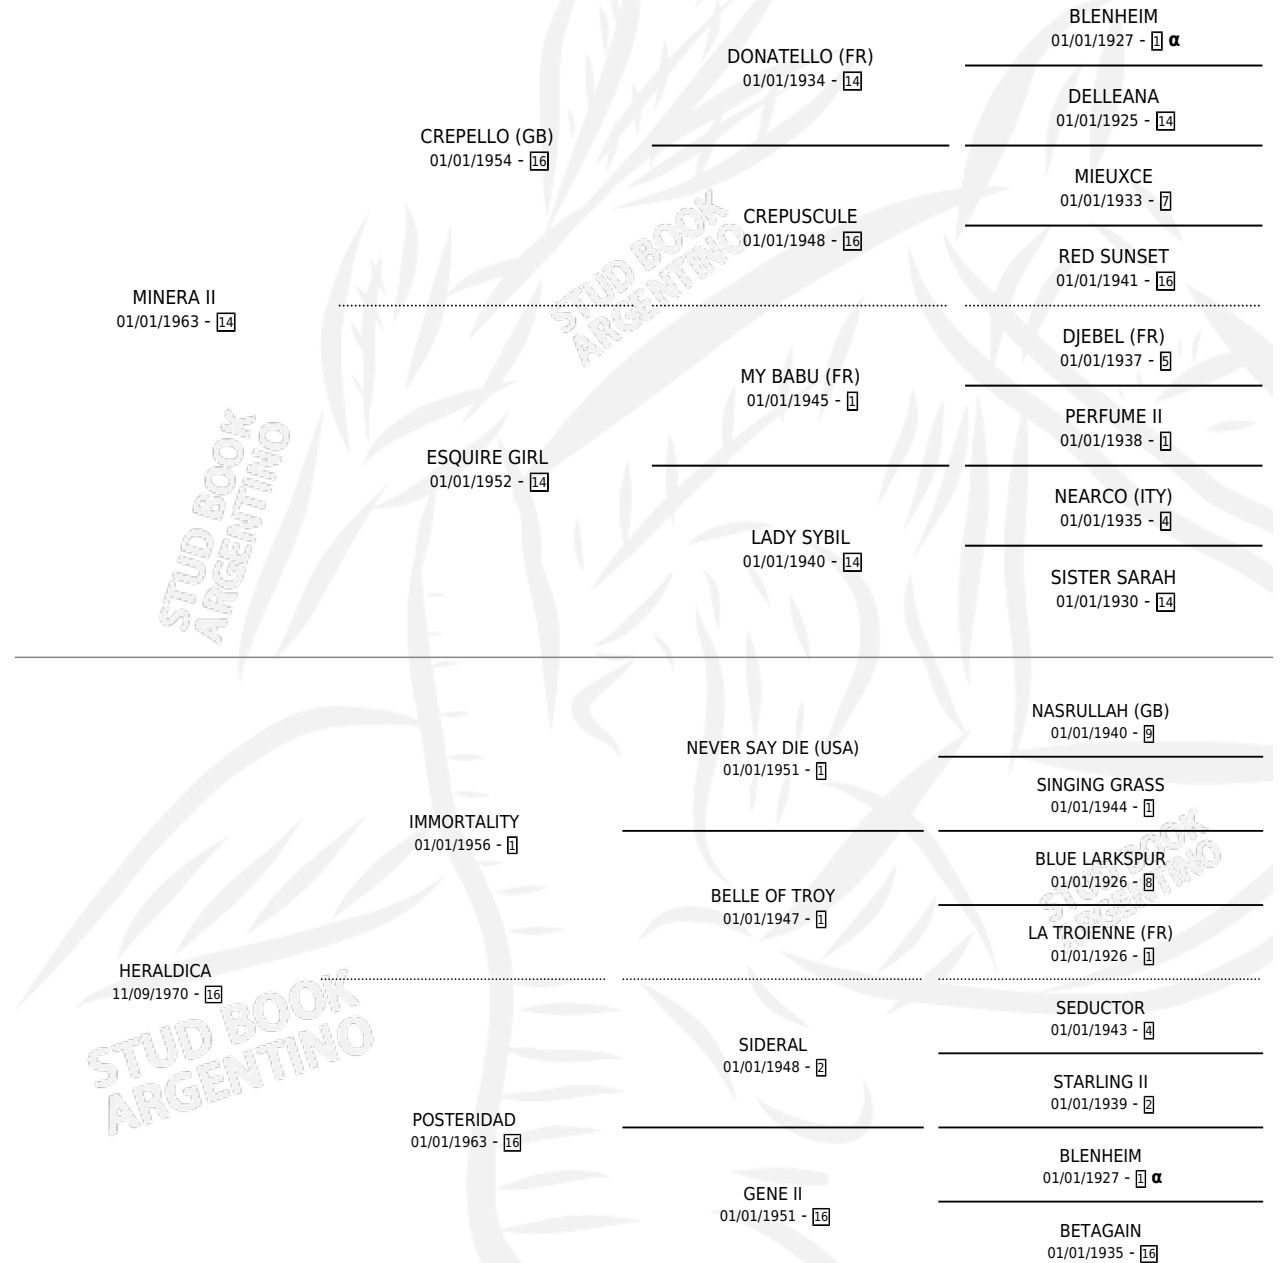

GOTICO

por MINERA II y HERALDICA por IMMORTALITY

Argentina · Macho · Alazan · SP · 21/10/1978
Familia 16-h · Volumen 30

ESTADO

TIPIFICACIÓN SANGUÍNEA	X
TIPIFICACIÓN POR ADN	X
PASAPORTE	X
IDENTIFICACIÓN POR MICROCHIP	X
REPRODUCTOR	X

Lugar de nacimiento: Campo particular

Criador: Sin dato

PEDIGREE

INBREEDING : α

CAMPAÑA

Solo carreras oficiales de Argentina

POR EDAD

EDAD	CC	1°	2°	3°	4°	5°	NP	CLC	CLG	CLCG1	CLGG1	IMPORTE	GANANCIA / CC
3 AÑOS	4	4	0	0	0	0	0	0	0	0	0	\$0	\$0
4 AÑOS	2	2	0	0	0	0	0	0	0	0	0	\$0	\$0
TOTALES	6	6	0	0	0	0	0	0	0	0	0	\$0	\$0
%		100%	0.0%	0.0%	0.0%	0.0%	0.0%	0.0%	0.0%	0.0%	0.0%		

Invicto Ganador de 6 carreras en San Isidro y Palermo, a los 3 y 4 años, incluso Handicap Malaga.

POR DISTANCIA

HIPODROMO	CC	1°	2°	3°	4°	5°	NP	CLC	CLG	CLCG1	CLGG1	IMPORTE
PALERMO	5	5	0	0	0	0	0	0	0	0	0	\$0
0 MTS	5	5	0	0	0	0	0	0	0	0	0	\$0
SAN ISIDRO	1	1	0	0	0	0	0	0	0	0	0	\$0
0 MTS	1	1	0	0	0	0	0	0	0	0	0	\$0