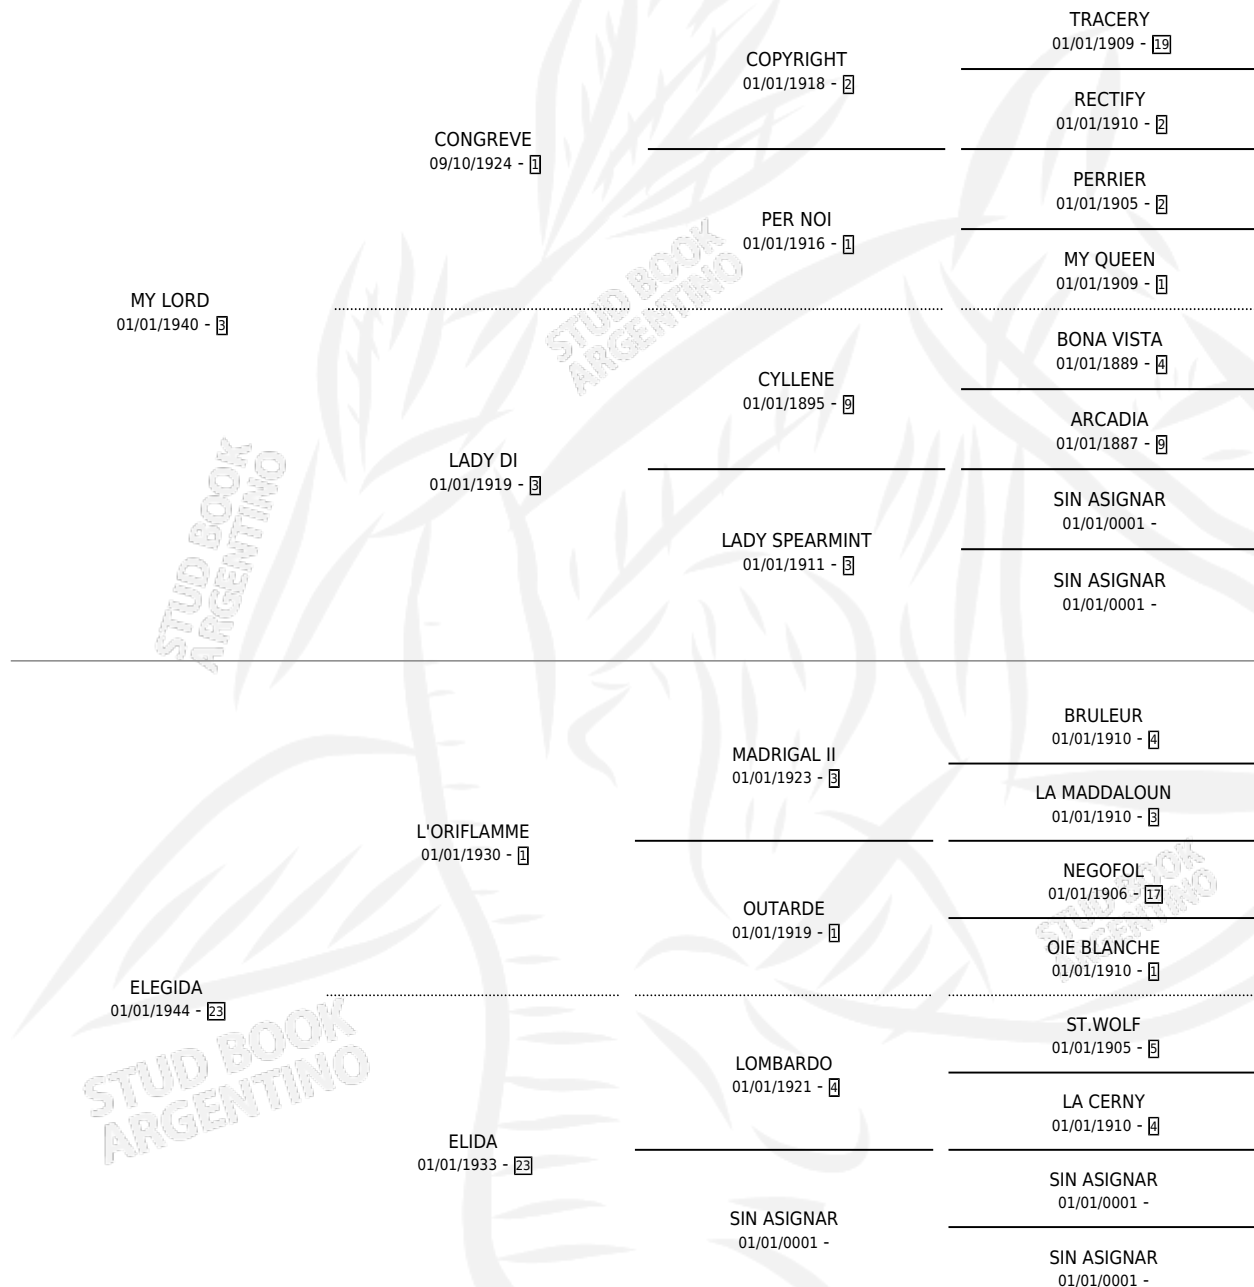

Lugar de nacimiento: Campo particular

Criador: Sin dato

~

HIJOS

	MACHOS	HEMBRAS
2 NACIERON	0	2

SIN ACTUACIONES

PEDIGREE

EURINOME